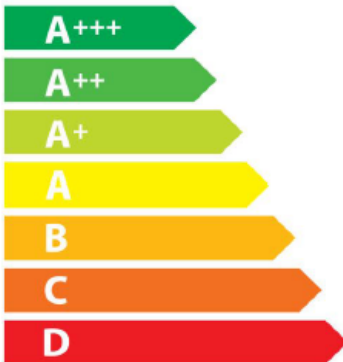

ENERG
енергия · ενέργεια

FRANKE

116.0271.386

P01

A

66 L

0,93 kWh/cycle*

0,79 kWh/cycle*