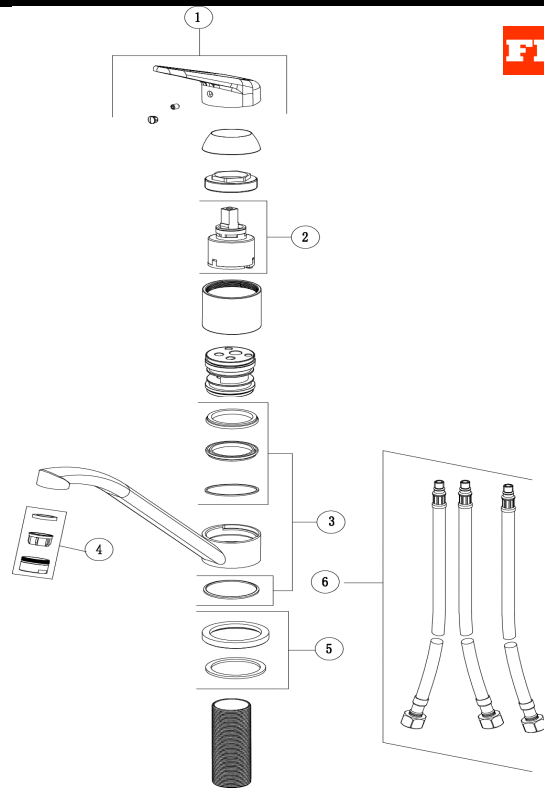

Line: NOVARA PLUS
 Model: Swivel LP PW
 FUN:115.0512.917
 Supplier Code:70700309

SPARE PARTS LIST

Code in BOM	FAS P/N	Fun No	EAN	Description	QTY
1	27803056	133.0485.868	7612981884871	handle	1
2	27802236	133.0382.190	7612981629939	cartridge	1
3	27802680	133.0457.251	7612981807849	gasket	1
4	27804153	133.0518.506	7612985432443	aerator	1
5	27802529	133.0429.039	7612981748616	base ring	1
6	27809352	133.0670.812	7612986178036	supply hose 3pcs	1