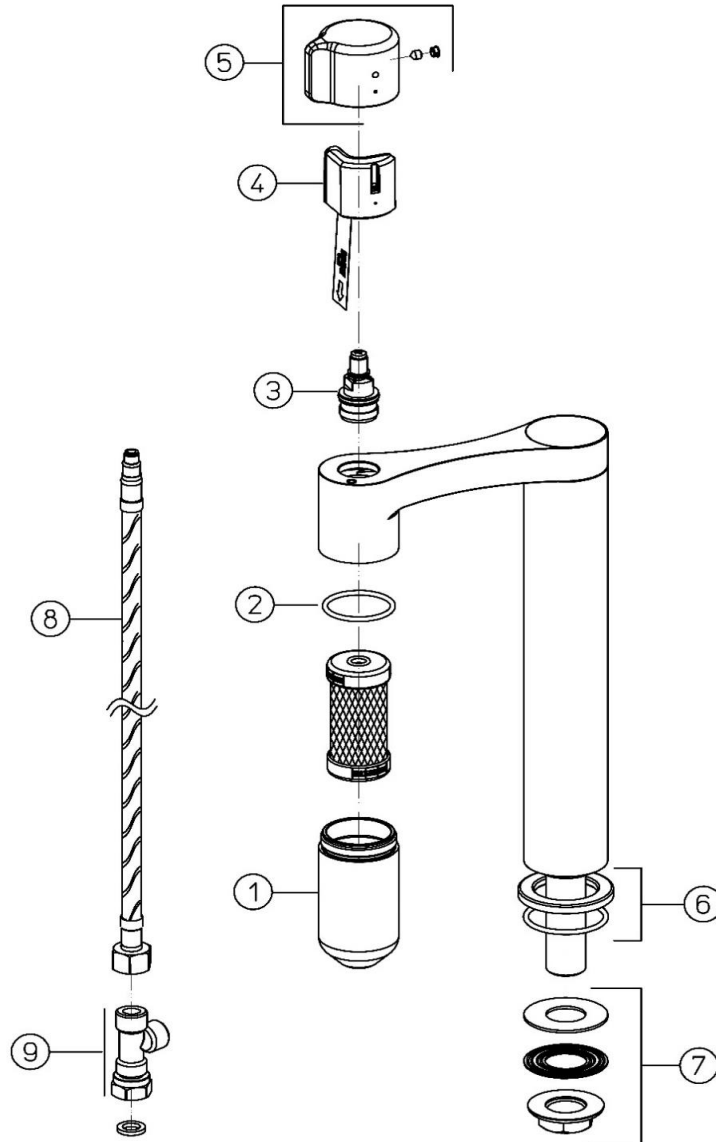

Line: **VITAL 2,0**  
 Model: **Matte Black**  
 FUN: 120.0621.311  
 Supplier Code: 64PZ643PD1CF2FK

**SPARE PARTS LIST**

#	Supplier Code	FUN	EAN	Description	Qty	€
1	64PD643CFBILFFK	133.0588.873	7612985724371	Filter Holder	1	
3	OR32,99X2,62SILGFK	133.0587.466	7612985716703	ORING	1	
4	53CC581M20X1GRSSETFK	133.0587.467	7612985716710	Headwork	1	
5	64CC643CFBOXELFK	133.0587.468	7612985716727	Electronic device (Timer)	1	
6	64PZ643CFMAFK	133.0587.549	7612985716826	Filter handle	1	
7	64PZ643CFARFK	133.0587.541	7612985716741	Base ring	1	
8	53CC957/643CFFK	133.0574.474	7612985670159	Fixing kit	1	
9	64AE950K45SPEUIEFK	133.0587.550	7612985716833	Flexible	1	
10	78NL6433VCRFK	133.0592.706	7612985736947	T connection	1	