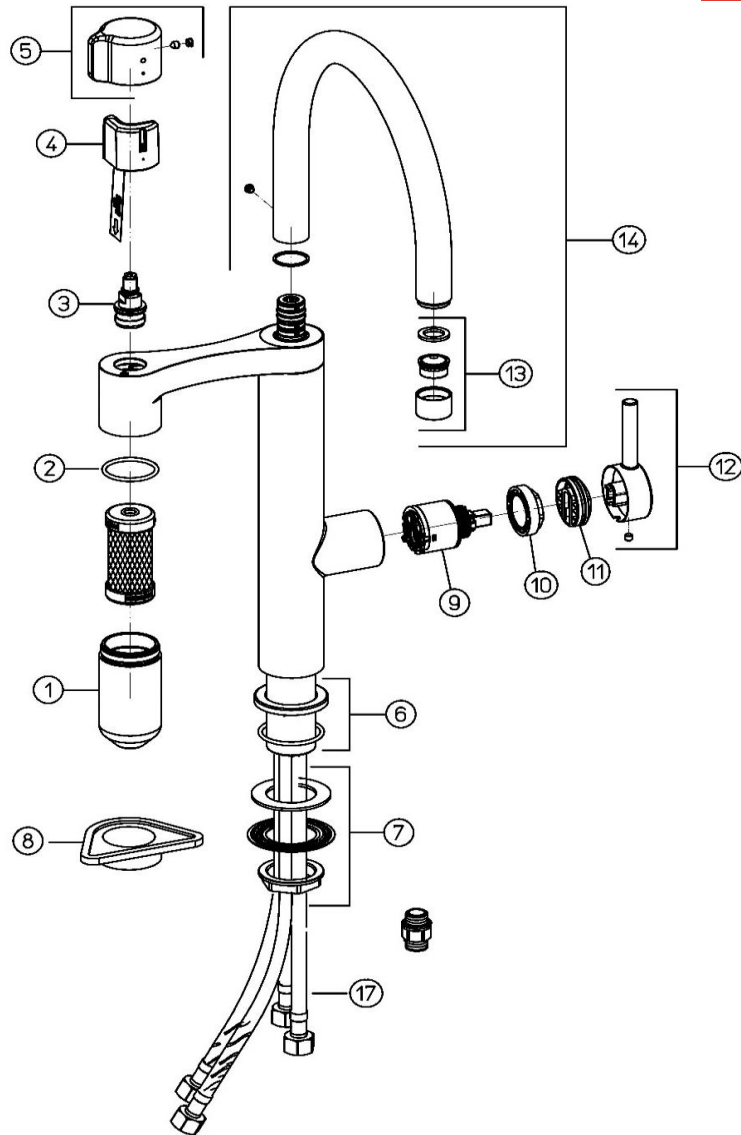

Line: **VITAL 2,0**
 Model: **Matte Black**
 FUN: 120.0621.312
 Supplier Code: 64PZ643PD1CFA2FK

SPARE PARTS LIST

#	Supplier Code	FUN	EAN	Description	Qty	€
1	64PD643CFBILFFK	133.0588.873	7612985724371	Filter Holder	1	
2	OR32,99X2,62SILGFK	133.0587.466	7612985716703	ORING	1	
3	53CC581M20X1GRSSETFK	133.0587.467	7612985716710	Headwork	1	
4	64CC643CFBOXELFK	133.0587.468	7612985716727	Electronic device (Timer)	1	
5	64PZ643CFMAFK	133.0587.549	7612985716826	Filter handle	1	
6	64PZ643CFARFK	133.0587.541	7612985716741	Base ring	1	
7	53CC957/643CFAFK	133.0587.542	7612985716758	Fixing kit	1	
8	53CC927FKFK	133.0471.182	7612981826772	Flange	1	
9	53CC956KJ35AFK	133.0574.430	7612985670111	Cartridge	1	
10	69CC954ABSFAFK	133.0470.702	7612981826710	Nut	1	
11	53PD954ABS643CFAMFK	133.0591.761	7612985733540	Cover	1	
12	64PZ643CFAMARB1FSFK	133.0589.733	7612985727778	Handle	1	
13	78PZ682BAHLNEFK	133.0591.762	7612985733557	Aerator	1	
14	64PZ643CFACANLFFK	133.0589.734	7612985727785	Spout	1	