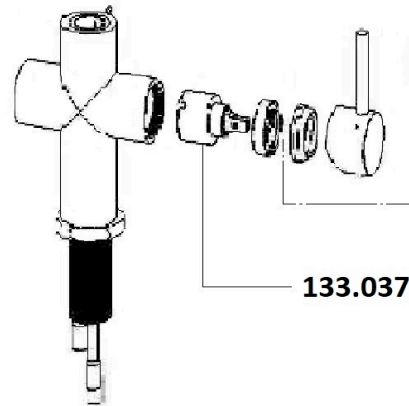

133.0543.174

133.0372.710

133.0488.905

133.0488.942