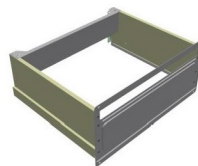

Optional:

Sorter FX 60
26-11-11
121.0557.763
10400

133.0583.725
Orga Schublade

133.0562.201
Wandelement
Orga Schublade Links

133.0562.202
Wandelement
Orga Schublade Rechts

133.0579.350
Eimer FX 26 Liter

133.0579.463
Eimer FX 11 Liter

133.0579.407
Schublade FX 60

133.0591.212
Schiene Nova pro
L & R komplett

133.0591.139
Traverse 30mm

133.0591.138
Schraubenset