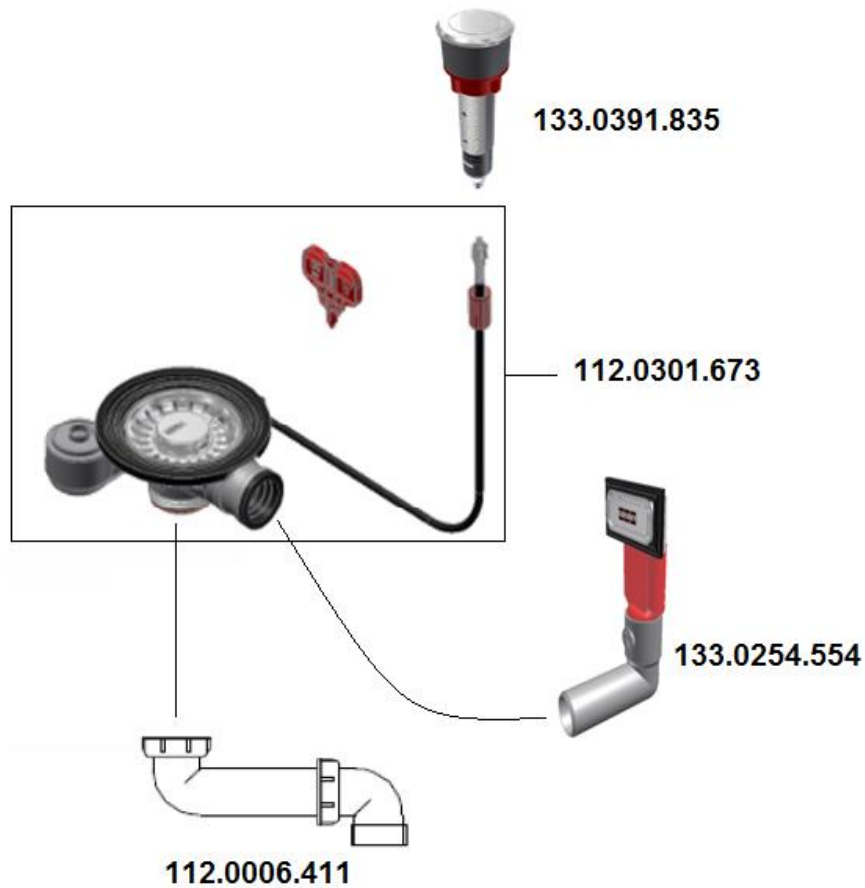

Ablaufventil zu Box Spüle

122.0375.276 BXX 110-50

Einzelteile Ablauf-Set 112.0301.673

133.0301.532 Excenter Siebkorb
Durchmesser 83 mm

133.0401.019
Hohlschraube

133.0367.713
Schlüssel für
Hohlschraube

133.0172.752
600 mm lang