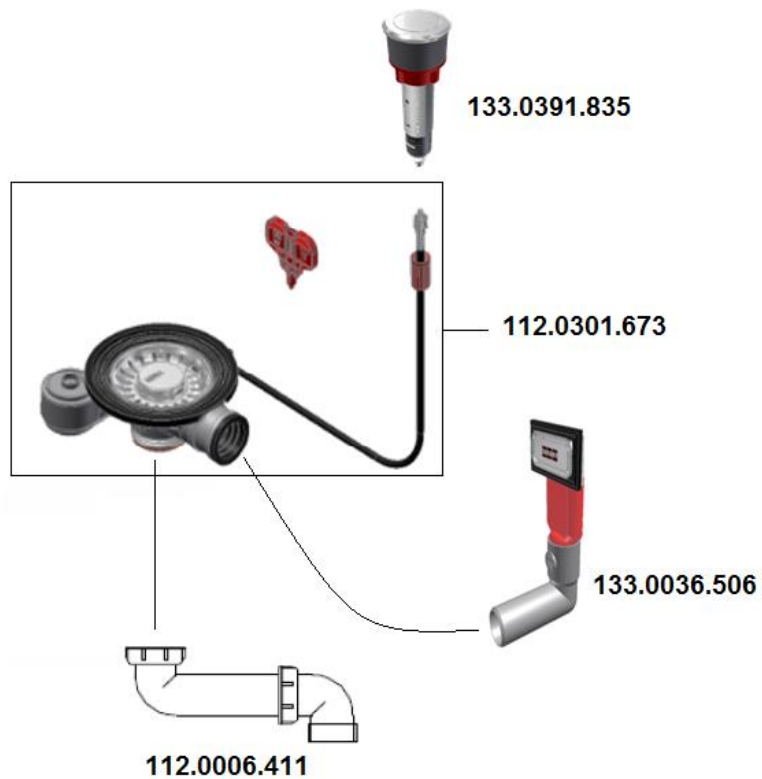

## Ablaufventil zu Epos Spüle 122.0477.874 EOX 110-50/35

### Einzelteile Ablauf-Set 112.0301.673

133.0301.532 Excenter Siebkorb  
Durchmesser 83 mm

133.0401.019  
Hohlschraube

133.0367.713  
Schlüssel für  
Hohlschraube

133.0172.752  
600 mm lang