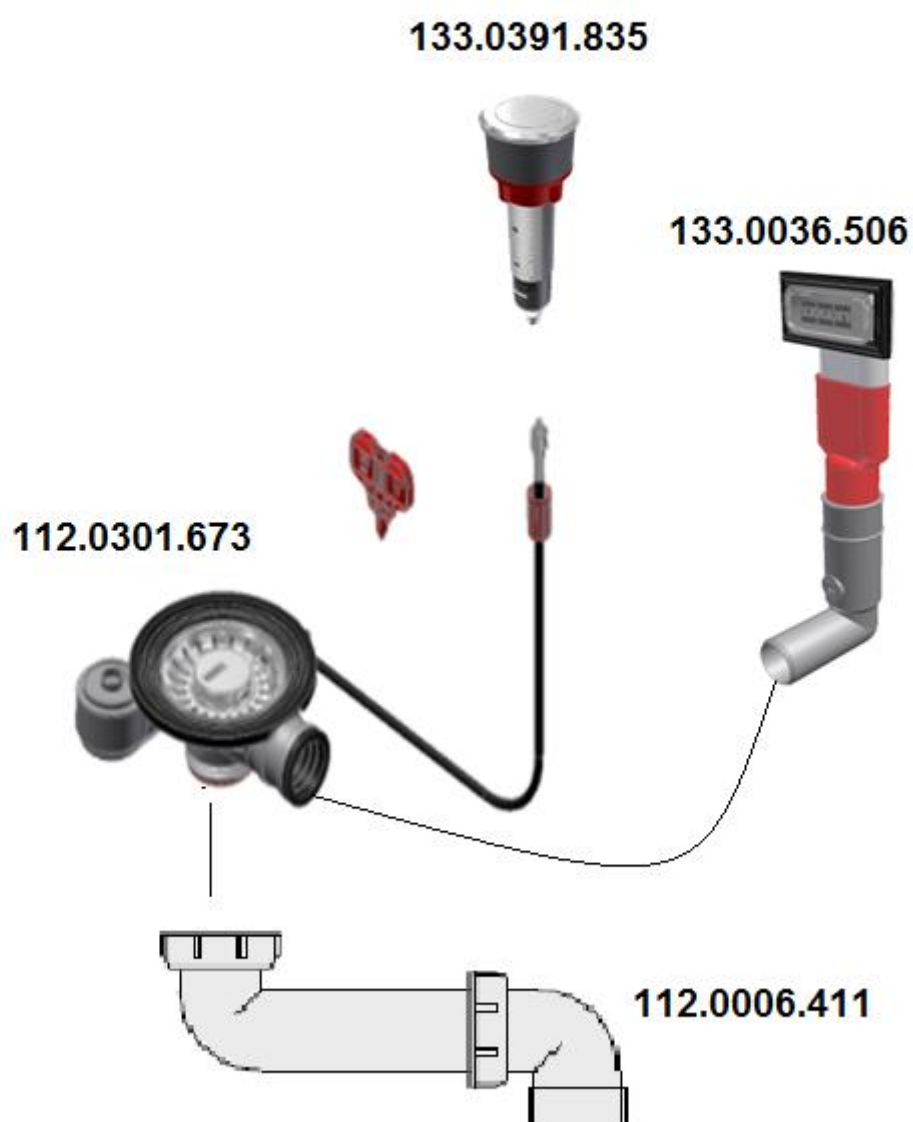

Ablaufventil zu Spüle

AGX 211-78 127.0476.541

Einzelteile Ablauf-Set 112.0301.673

133.0301.532 Excenter Siebkorb
Durchmesser 83 mm

133.0401.019
Hohlschraube

133.0172.752
600 mm lang

133.0367.713
Schlüssel für
Hohlschraube