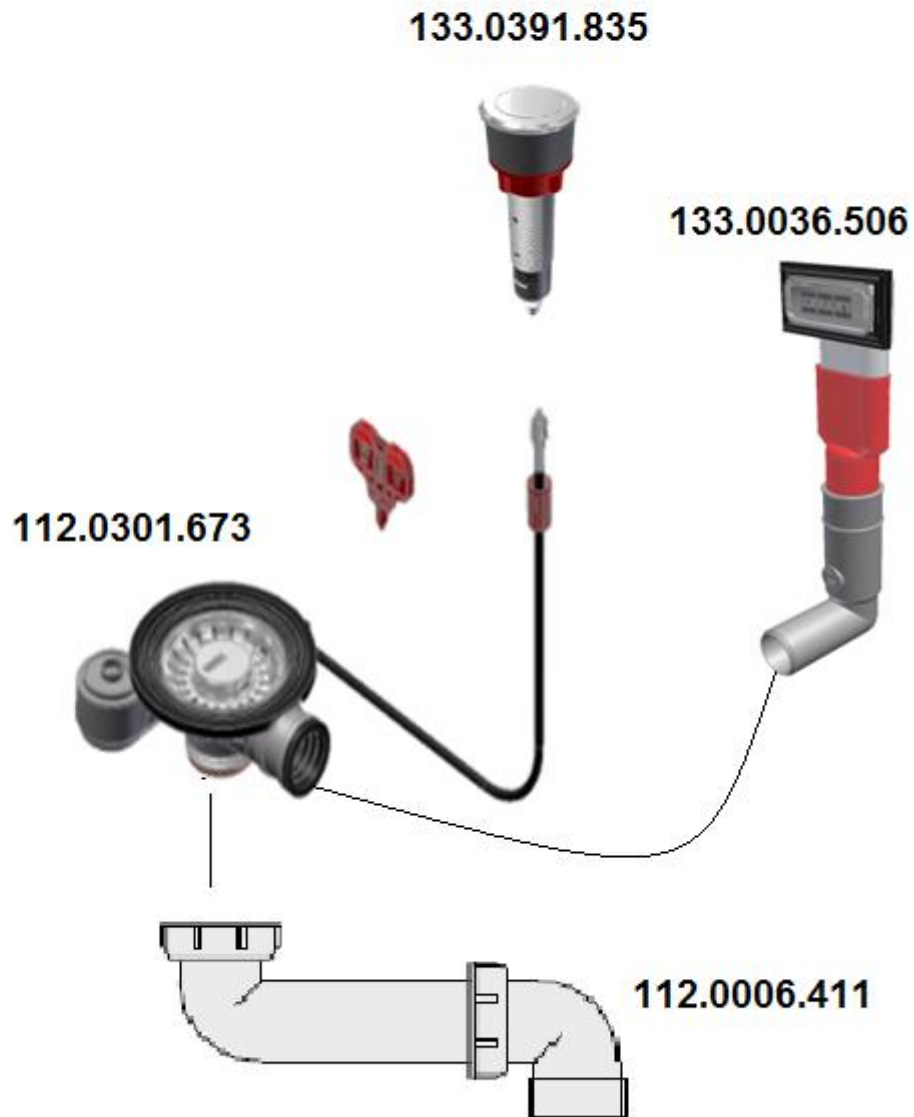

# Ablaufventil zu Spüle

AGX 211-62 127.0476.450

**Einzelteile Ablauf-Set 112.0301.673**

**133.0301.532 Excenter Siebkorb**  
Durchmesser 83 mm

**133.0401.019**  
**Hohlschraube**

**133.0367.713**  
**Schlüssel für**  
**Hohlschraube**

**133.0172.752**  
600 mm lang