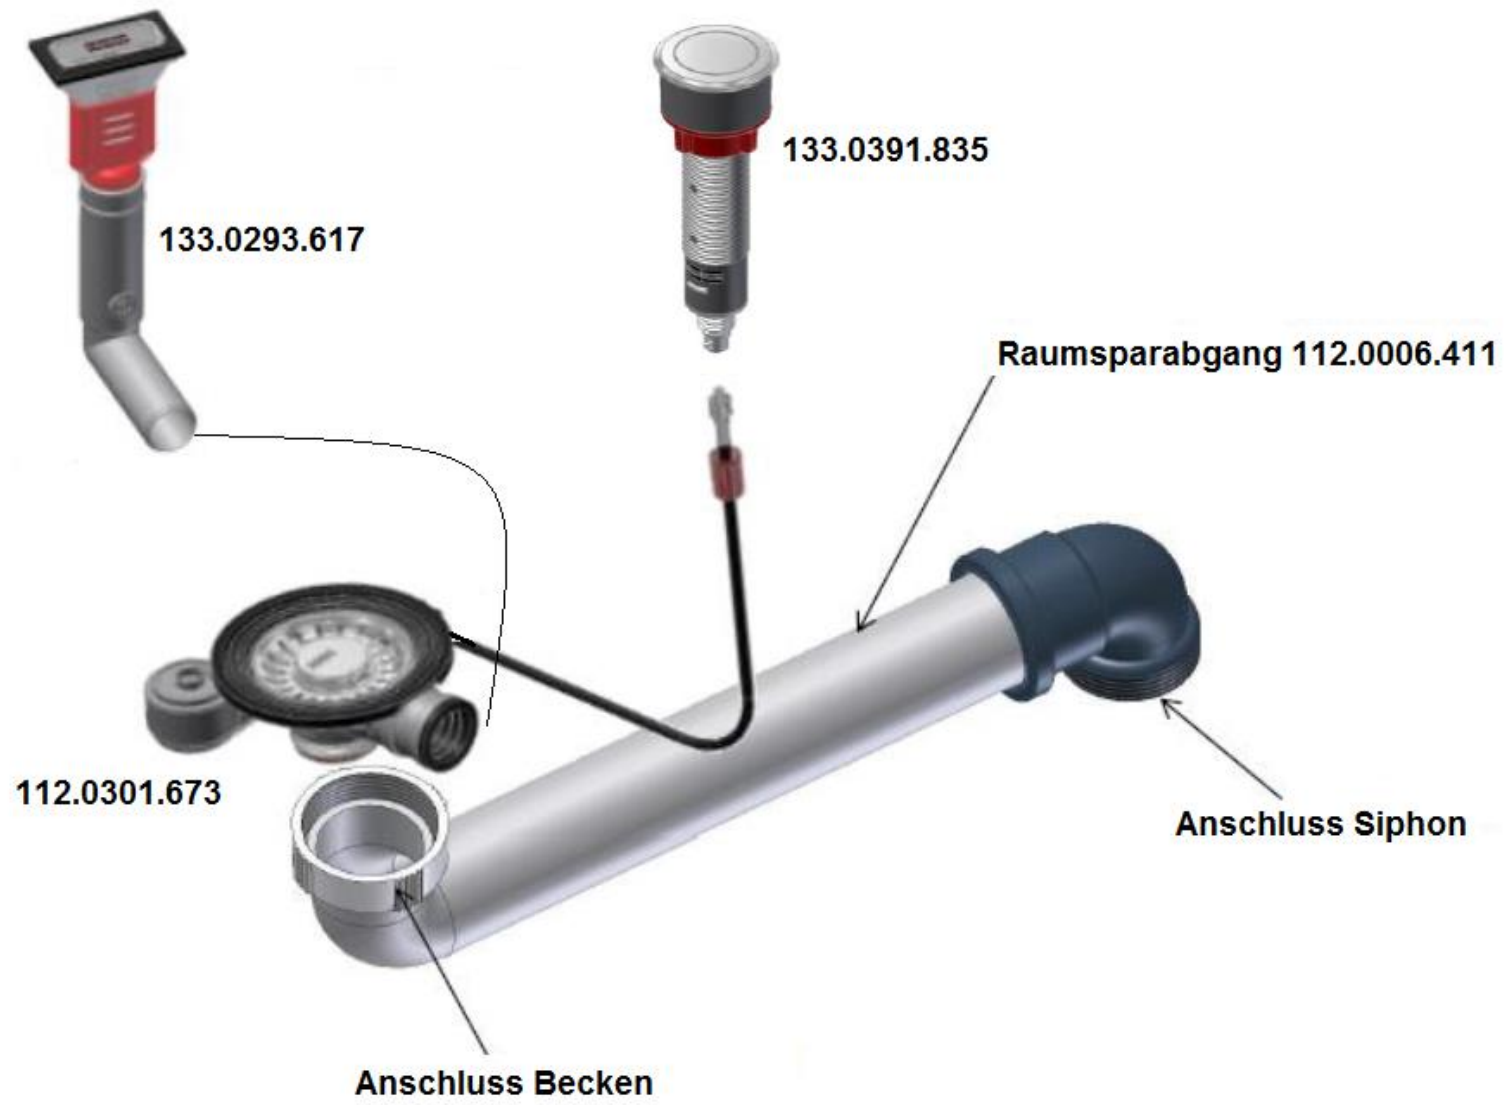

# Ablaufgarnitur-Set zu HDX 284 127.0378.735

**112.0459.106**

**Zusätzlich im Lieferumfang der Spüle**

**112.0006.411**

**133.0280.550**

## Einzelteile Ablauf-Set 112.0301.673

**133.0301.532 Excenter Siebkorb**  
Durchmesser 83 mm

**133.0401.019**  
Hohlschraube

**133.0367.713**  
Schlüssel für  
Hohlschraube

**133.0172.752**  
600 mm lang

**Achtung!!!**

**Die rote Dichtung darf nicht bei der Montage des Siphon entfernt werden.**