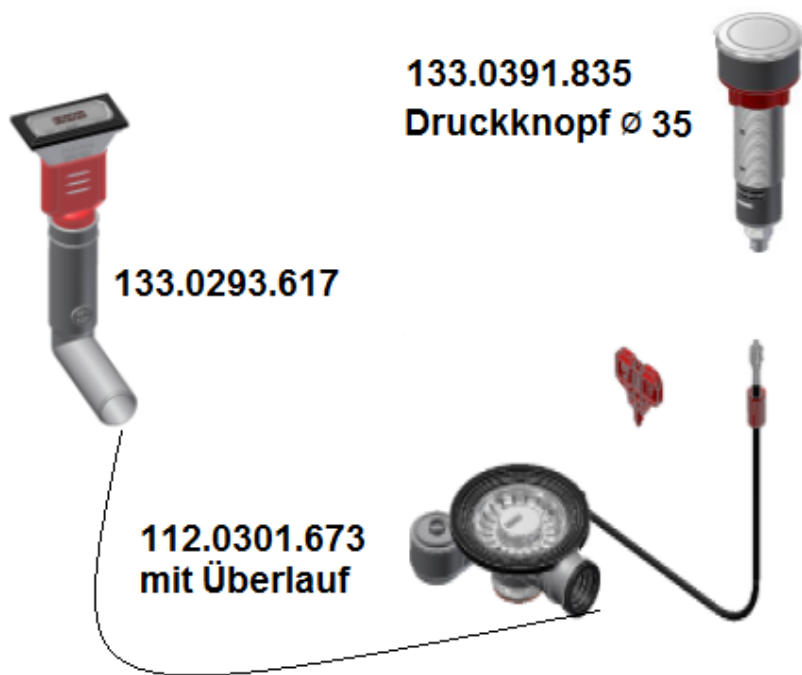

# Ablaufgarnitur-Set zu HDX 284 127.0378.735

**112.0459.106**

**Zusätzlich im Lieferumfang der Spüle**

**112.0006.411**

**133.0280.550**

## Einzelteile Ablauf-Set 112.0301.673

**133.0301.532 Excenter Siebkorb**  
Durchmesser 83 mm

**133.0401.019**  
Hohlschraube

**133.0367.713**  
Schlüssel für  
Hohlschraube

**133.0172.752**  
600 mm lang

**Achtung!!!**

**Die rote Dichtung darf nicht bei der Montage des Siphon entfernt werden.**