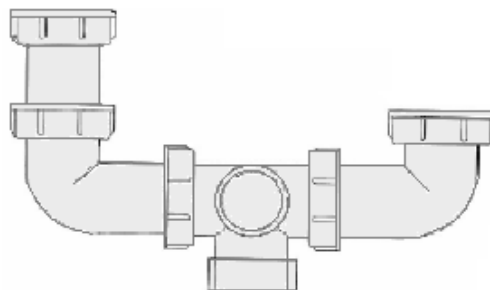

Ventil zu Spüle

127.0380.368 EOX 252-E

101.0380.370 EOX 652-E

133.0391.835

112.0307.597

112.0307.020

133.0036.506

133.0006.408

112.0006.411

Einzelteile Ventil 112.0307.020

133.0301.532 Excenter Siebkorb
D=83mm

133.0401.019
Hohl schraube

133.0367.713
Schlüss el f.
Hohl schraube

133.0172.752 Bautenzug
Länge: 600mm

Einzelteile Ventil 112.0307.597