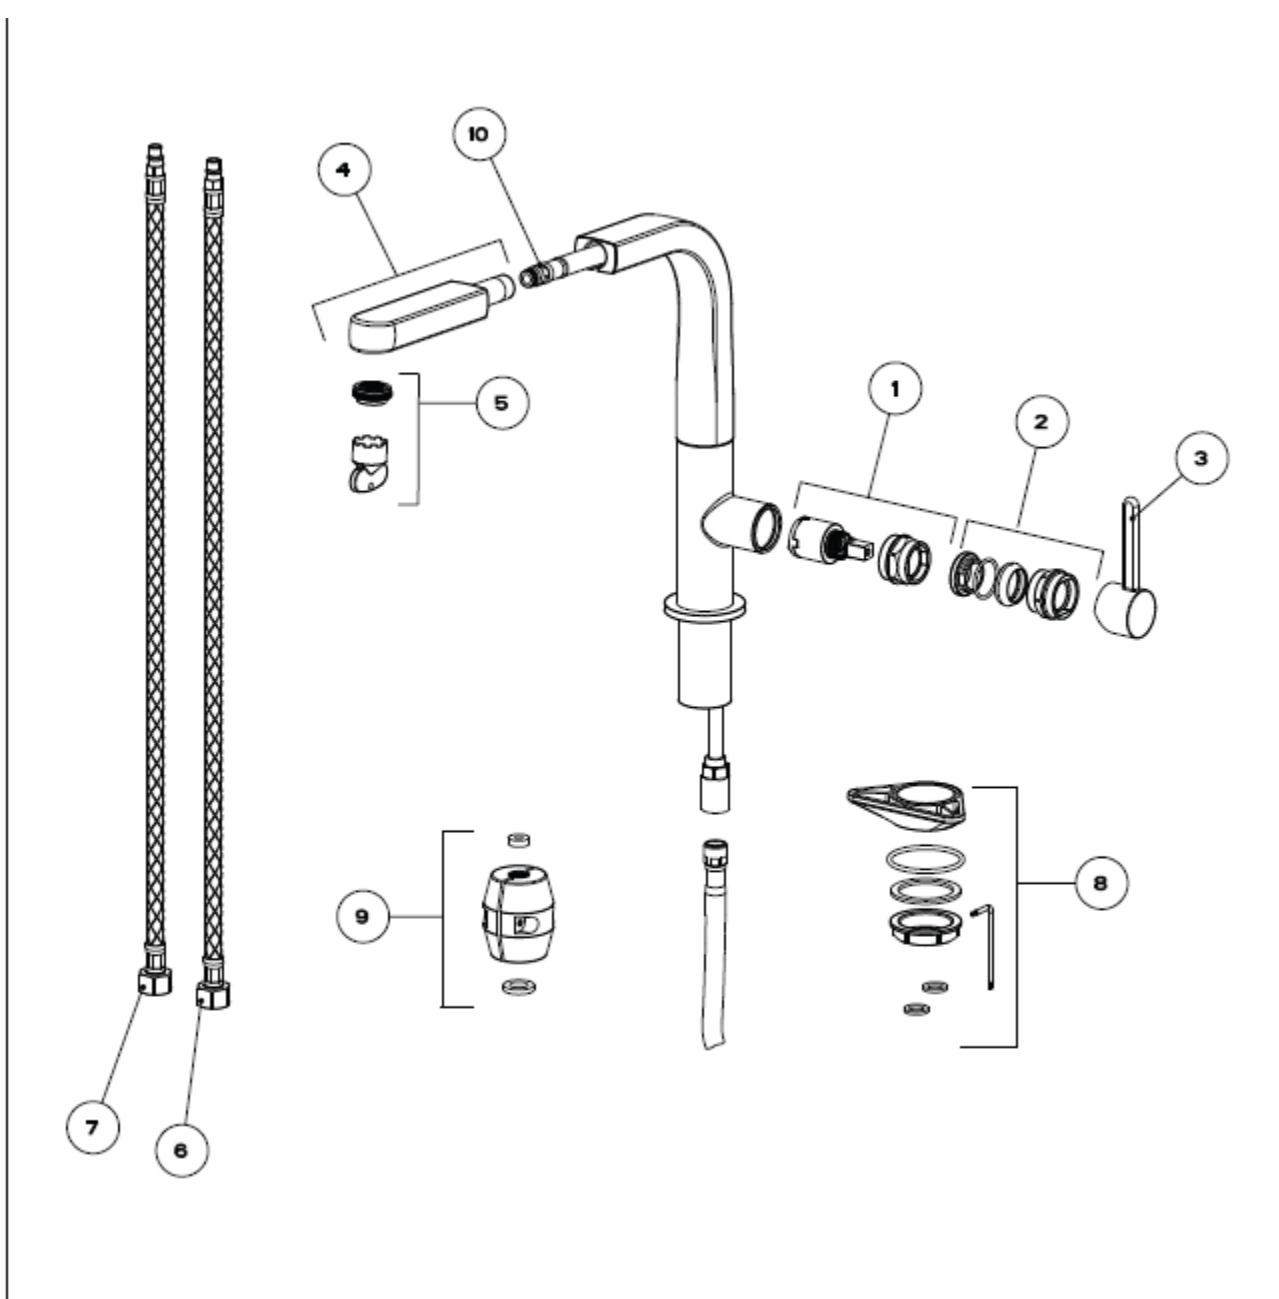

# 115.0259.976

1	Kartusche	133.0065.972
2	Verschraubung Ed.-Optik	133.0065.971
3	Bediengriff Ed.-Optik	133.0283.769
4	Brausekopf Ed.-Optik	133.0283.834
5	Strahlregler inkl. Schlüssel	133.0283.817
6	Flex- Anschlusschlauch KW 550mm	133.0159.478
7	Flex- Anschlusschlauch WW 550mm	133.0159.479
8	Befestigungsset	133.0283.816
9	Gewicht	133.0283.836
10	Brauseschlauch	133.0283.835