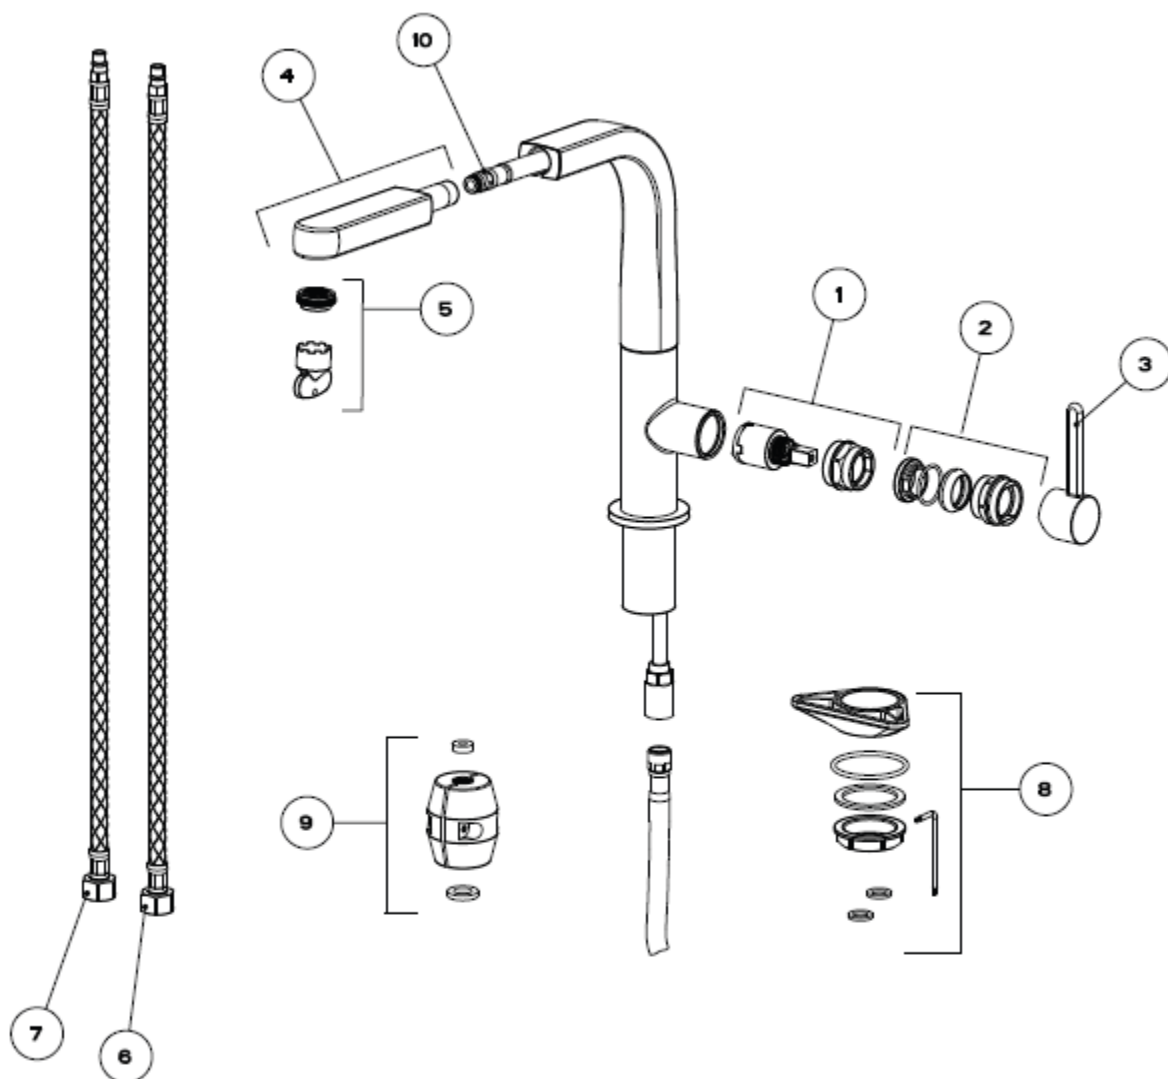

# 115.0259.975

1	Kartusche	133.0065.972
2	Verschraubung Chrom	133.0065.989
3	Bediengriff Chrom	133.0283.770
4	Brausekopf Chrom	133.0283.833
5	Strahlregler inkl. Schlüssel	133.0283.817
6	Flex- Anschlusschlauch KW 550mm	133.0159.478
7	Flex- Anschlusschlauch WW 550mm	133.0159.479
8	Befestigungsset	133.0283.816
9	Gewicht	133.0283.836
10	Brauseschlauch	133.0283.835