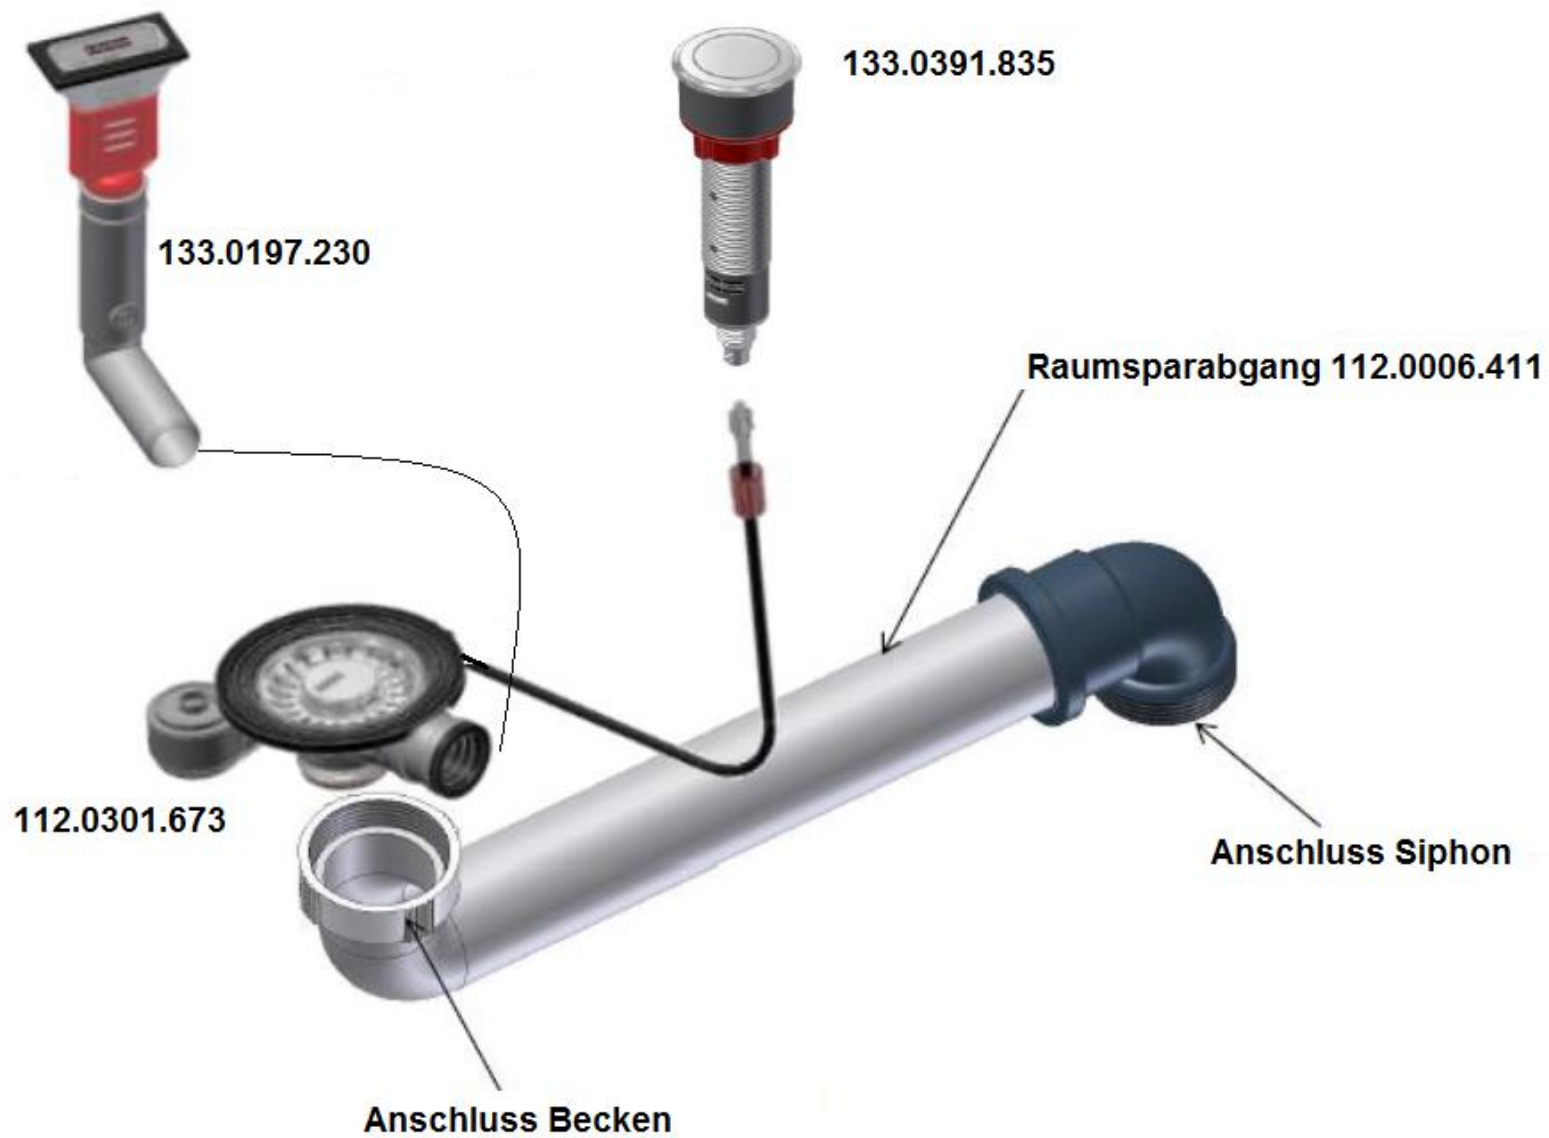

Ablaufgarnitur-Set zu HDX 214 127.0378.717

112.0458.980

Zusätzlich im Lieferumfang der Spüle

133.0197.230

133.0391.835
Druckknopf ø 35

112.0301.673
mit Überlauf

112.0006.411

133.0280.550

Einzelteile Ablauf-Set 112.0301.673

133.0301.532 Excenter Siebkorb
Durchmesser 83 mm

133.0401.019
Hohlschraube

133.0367.713
Schlüssel für
Hohlschraube

133.0172.752
600 mm lang

Achtung!!!

Die rote Dichtung darf nicht bei der Montage des Siphon entfernt werden.