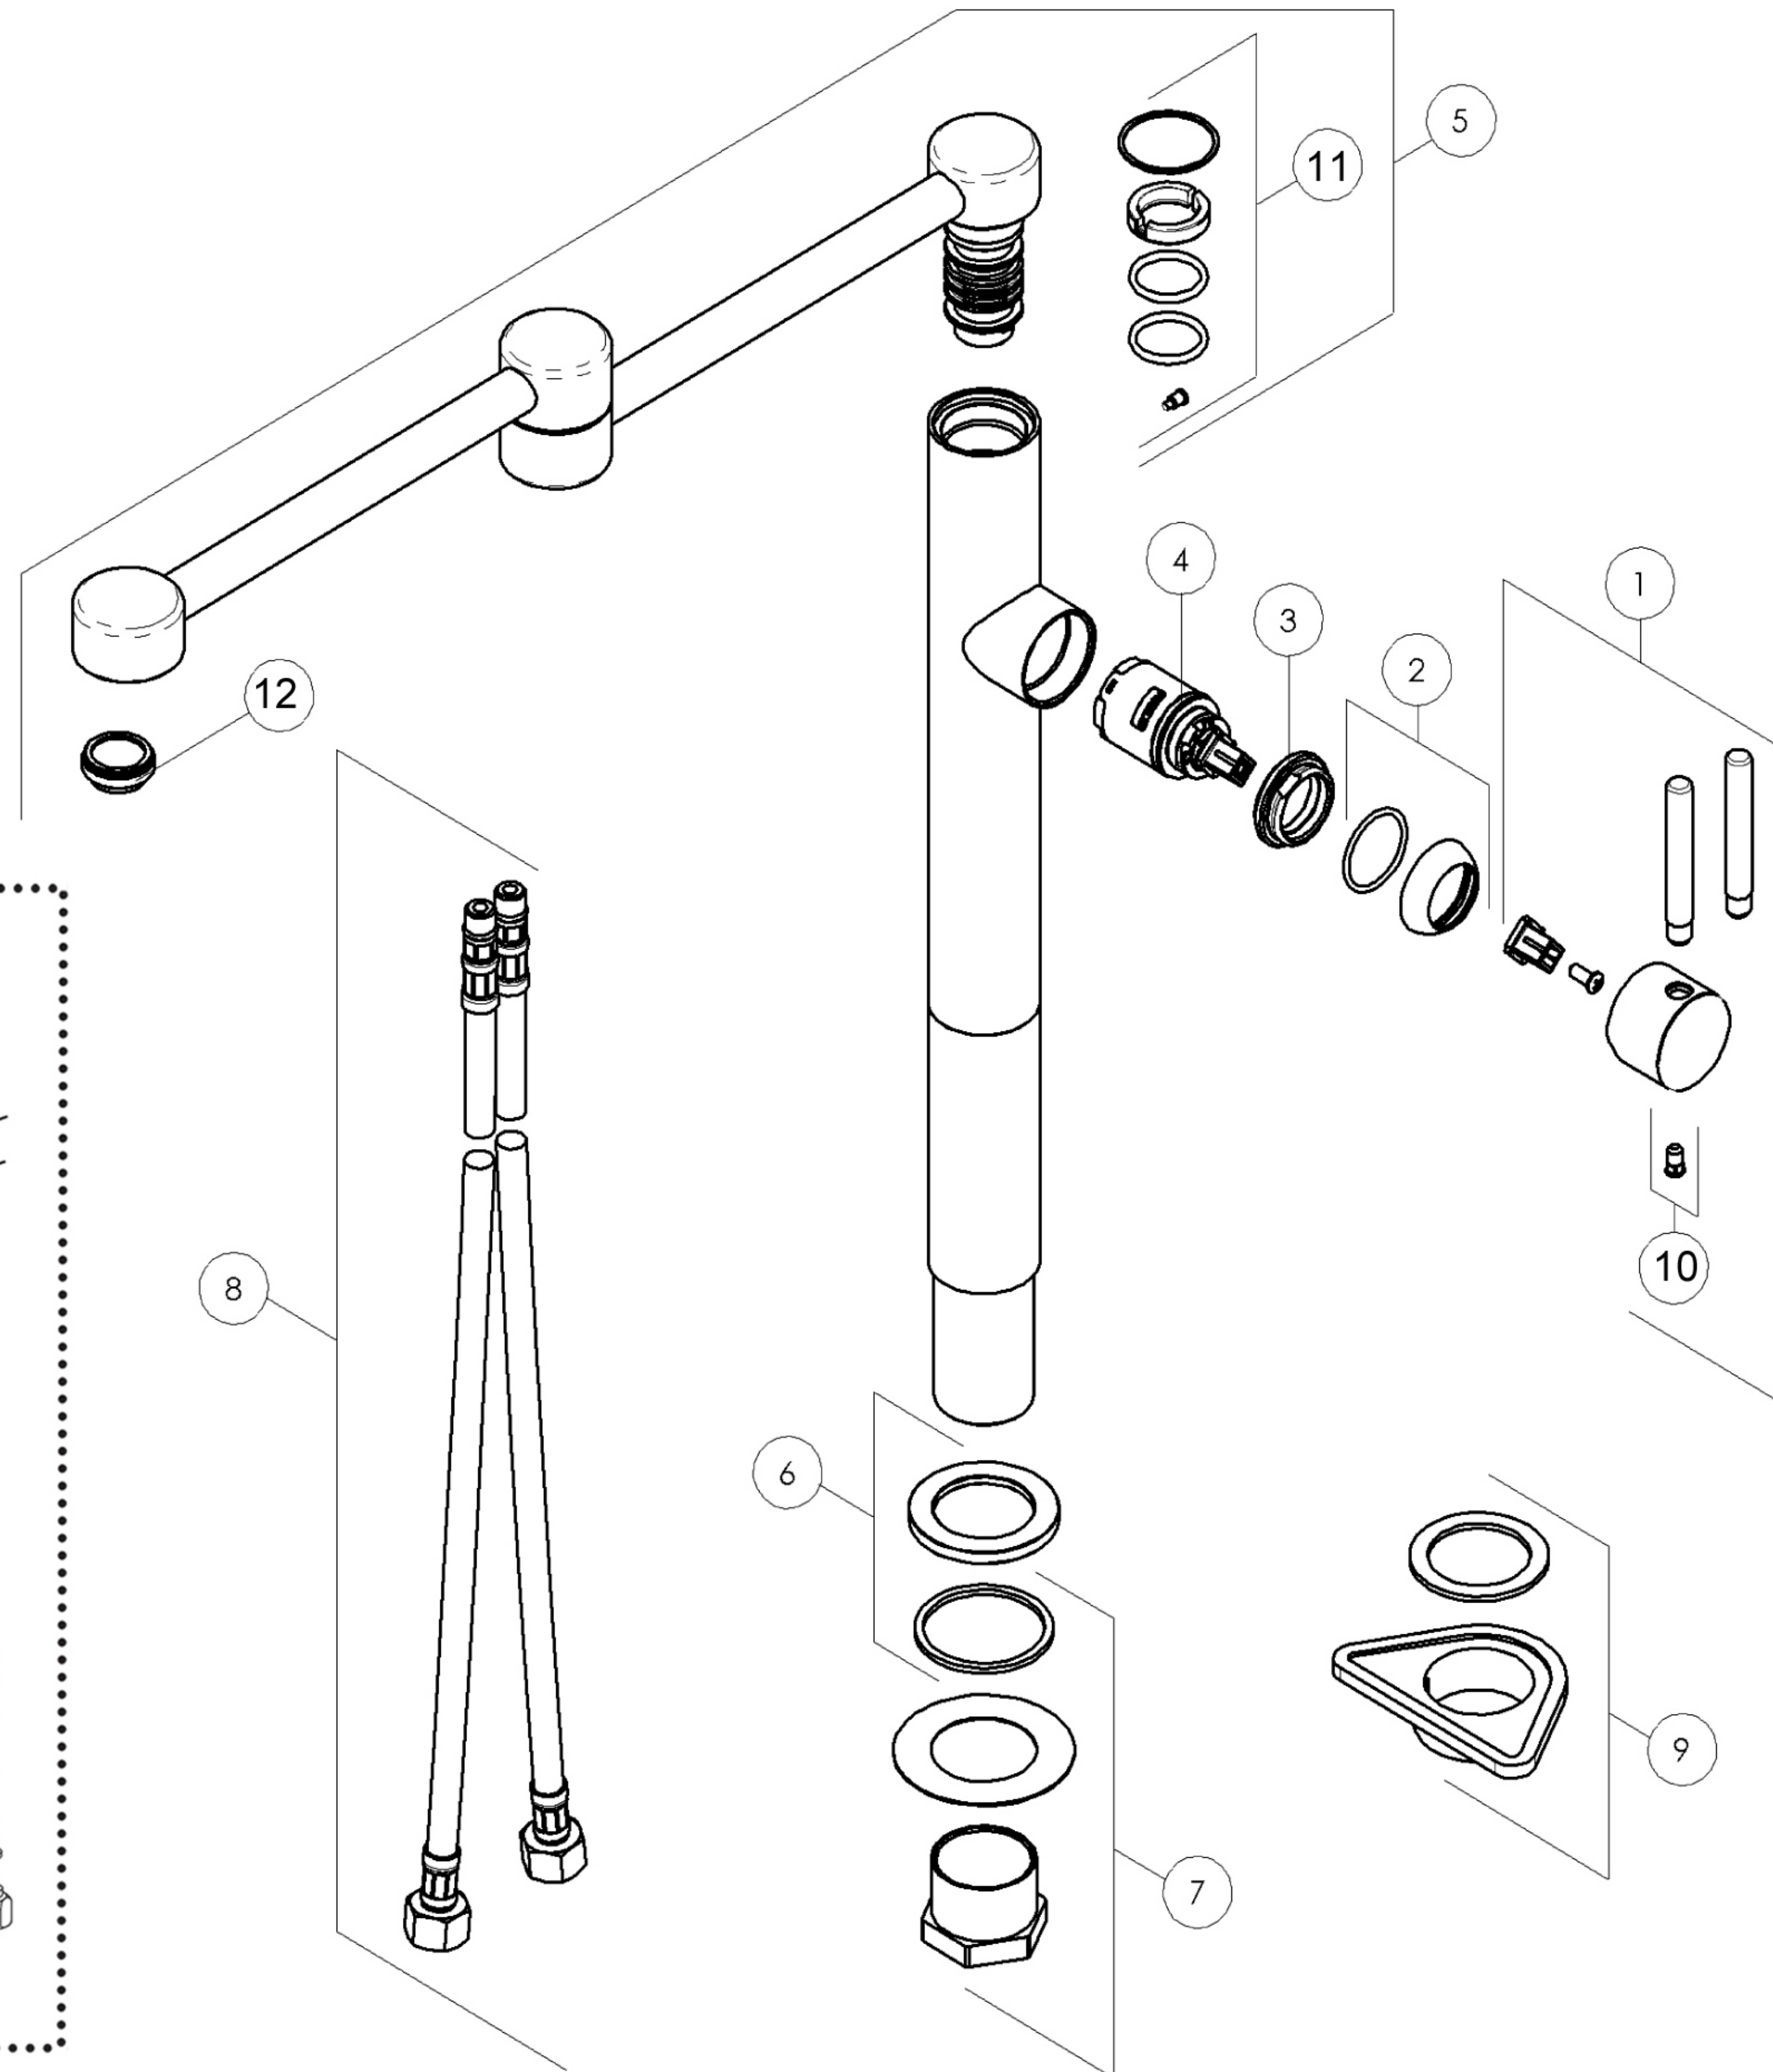

PESCARA POT FILLER

MODEL NUMBER/FUN:
115.....

IL CODICE DEL RUBINETTO
SI TROVA SULL'ETICHETTA
ADESIVA FISSATA SUL FLESSIBILE

FUN TAP IS ON THE LABEL
ATTACHED TO THE FLEX HOSE