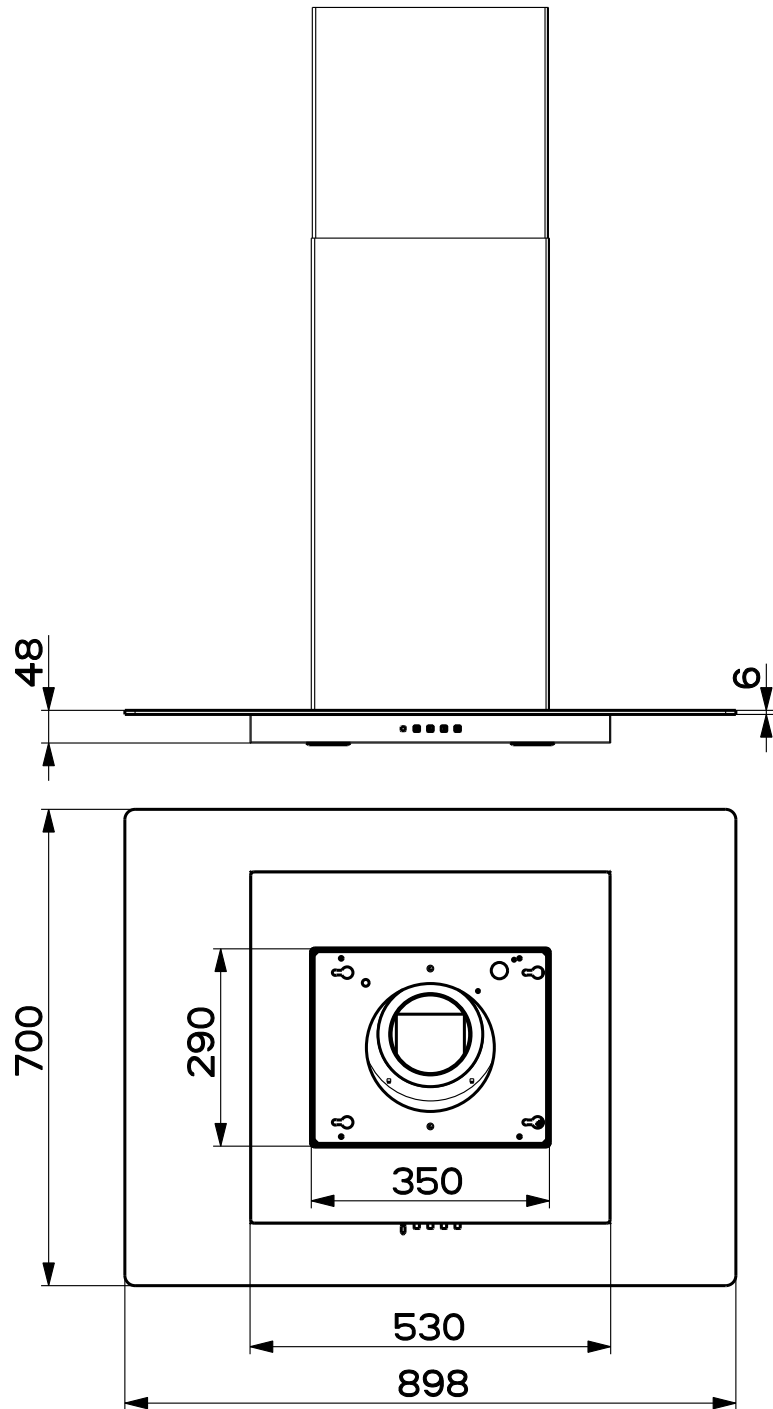

MIN.730-MAX.1000

Damiani, Cristiano

27-Nov-2017

MOD. GLASSY ISOLA/2  
Released

RIF. CAM. SUP. FILTR.

N.DIS. A54.755 R.1 V.1†

DATA 27-Jul-05

Damiani, Cristiano

27-Nov-2017

MOD. GLASSY ISOLA/2  
Released

RIF. CAM. SUP. FILTR.

N.DIS. A54.755 R.1 V.1+

DATA 27-Jul-05