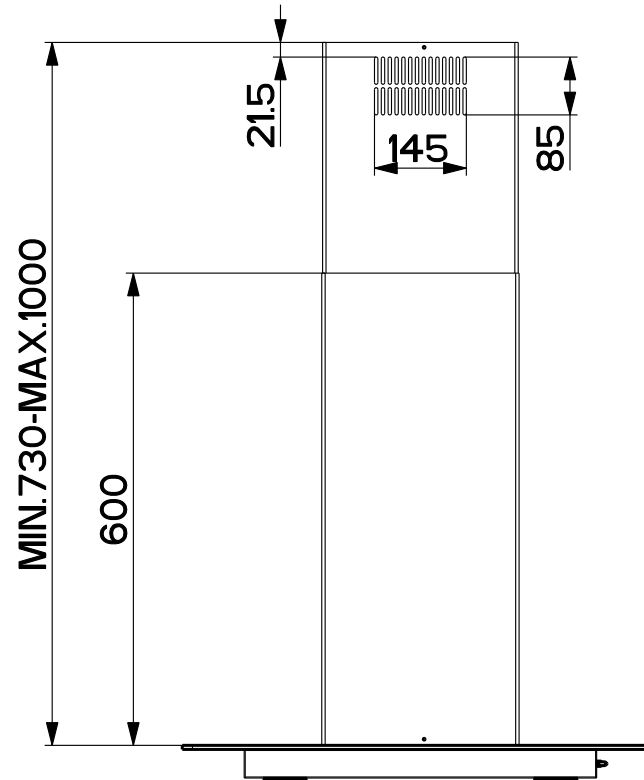

MIN.730-MAX.1000

Damiani, Cristiano

27-Nov-2017

MOD. GLASSY ISOLA/2  
Released

RIF. CAM. SUP. FILTR.

N.DIS. A54.755 R.1 V.1†

DATA 27-Jul-05

Damiani, Cristiano

27-Nov-2017

MOD. GLASSY ISOLA/2  
Released

RIF. CAM. SUP. FILTR.

N.DIS. A54.755 R.1 V.1+

DATA 27-Jul-05