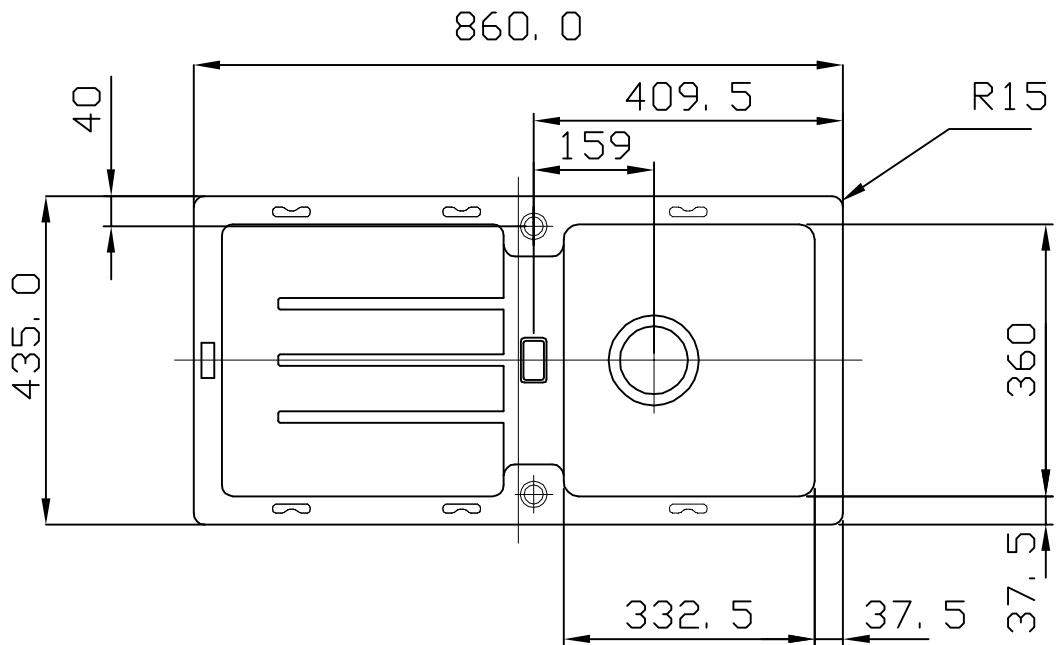

Strata ESP Typ STG 614 860x435

Konstruktionszeichnung CARRON

Franke GmbH
Postfach 1135
7880 Bad Säckingen
Tel. 07761/52-0

Küchentechnik

Technik

Qualität

Design

Datum:
08/05

Drive: H

Group: ESP

User: ESP 01

Visum:
ak

Zeichnungsnummer:

ESP01. STG 614 ZK