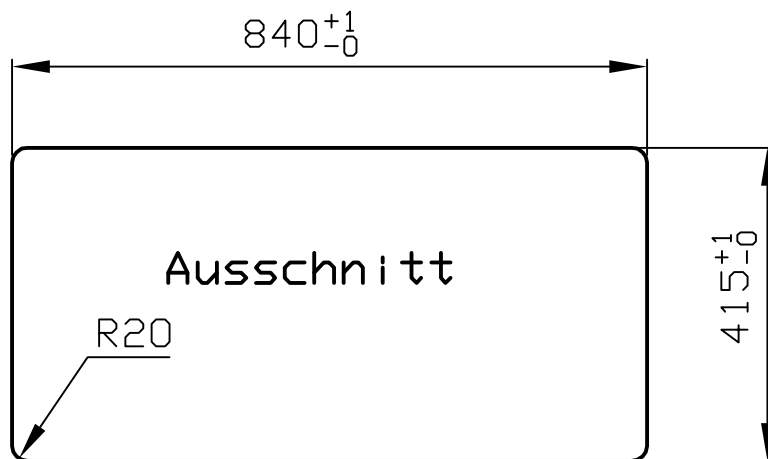

Strata ESP Typ STG 614 860x435

Konstruktionszeichnung CARRON

Franke GmbH
Postfach 1135
7880 Bad Säckingen
Tel. 07761/52-0

Küchentechnik

Technik

Qualität

Design

Datum:
08/05

Drive: H

Group: ESP

User: ESP 01

Visum:
ak

Zeichnungsnummer:

ESP01. STG 614 ZK