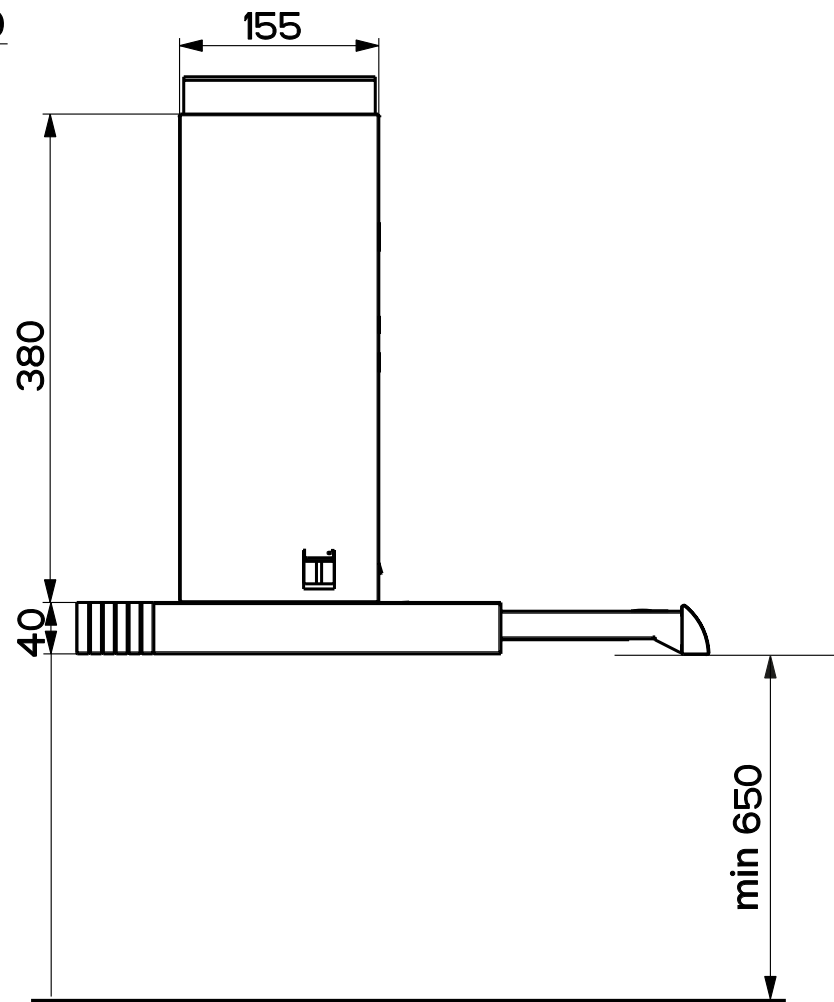

OMNIA 60-90mix FRANKE
RIF. -
N.DIS. 133.780 R.1 V.4+
DATA 23-Jun-05

OMNIA 60-90mix FRANKE
RIF. -
N.DIS. 133.780 R.1 V.4+
DATA 23-Jun-05