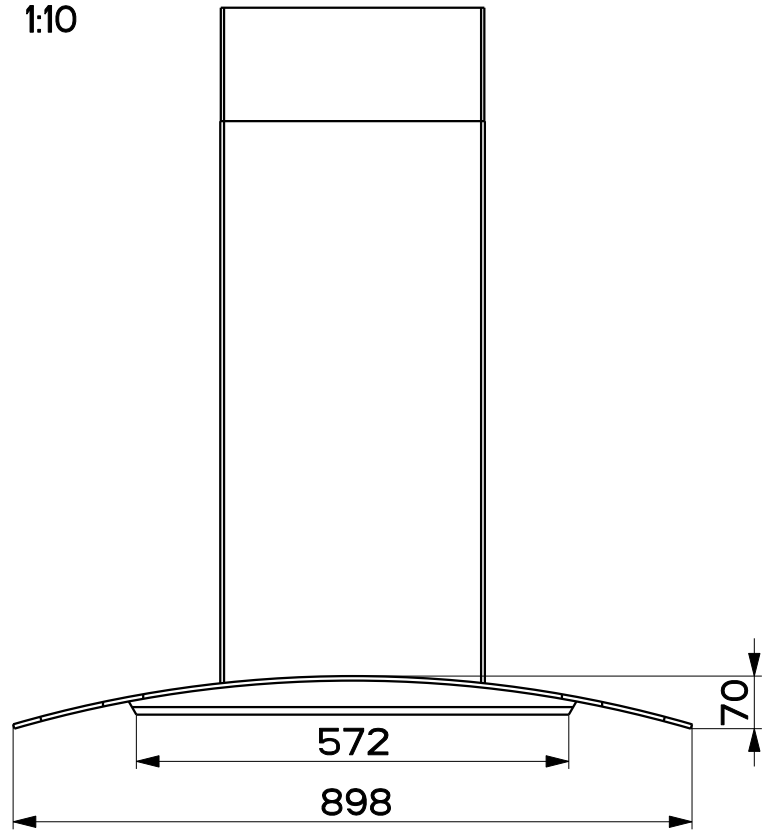

MOD. TRATTO ISOLA
RIF. SUP. FILTRANTE
N.DIS. A75-843 R. V.
DATA 30-Oct-03

SCALE 1:10

Min. 880 - Max. 1200

MOD. TRATTO ISOLA
RIF. SUP. FILTRANTE
N.DIS. A75-843 R. V.
DATA 30-Oct-03