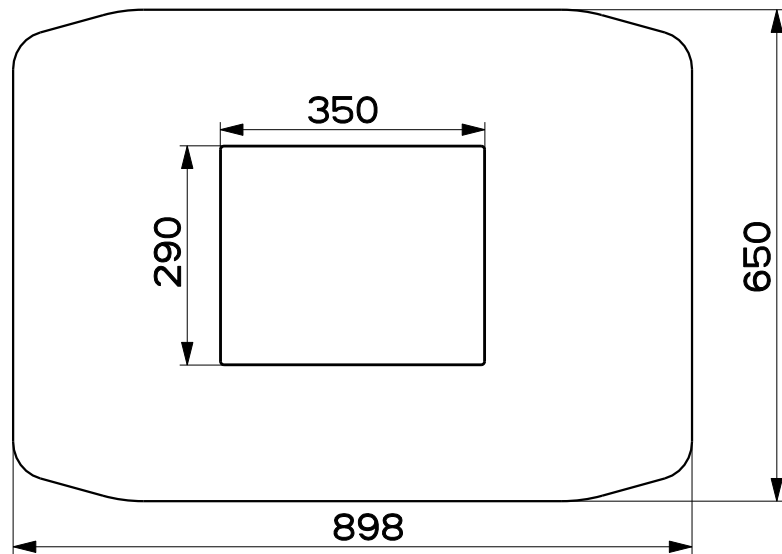

MOD. TRATTO ISOLA
RIF. SUP. FILTRANTE
N.DIS. A75-843 R. V.
DATA 30-Oct-03

SCALE 1:10

Min. 880 - Max. 1200

MOD. TRATTO ISOLA
RIF. SUP. FILTRANTE
N.DIS. A75-843 R. V.
DATA 30-Oct-03