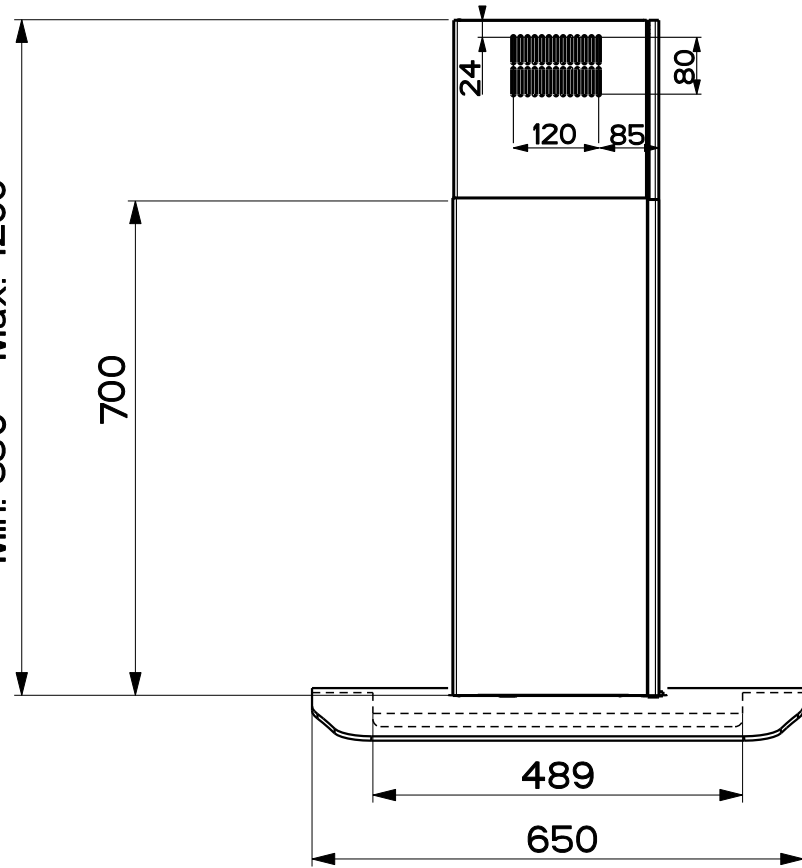

MOD. TRATTO ISOLA
RIF. SUP. FILTRANTE
N.DIS. A75-843 R. V.
DATA 30-Oct-03

SCALE 1:10

Min. 880 - Max. 1200

MOD. TRATTO ISOLA
RIF. SUP. FILTRANTE
N.DIS. A75-843 R. V.
DATA 30-Oct-03