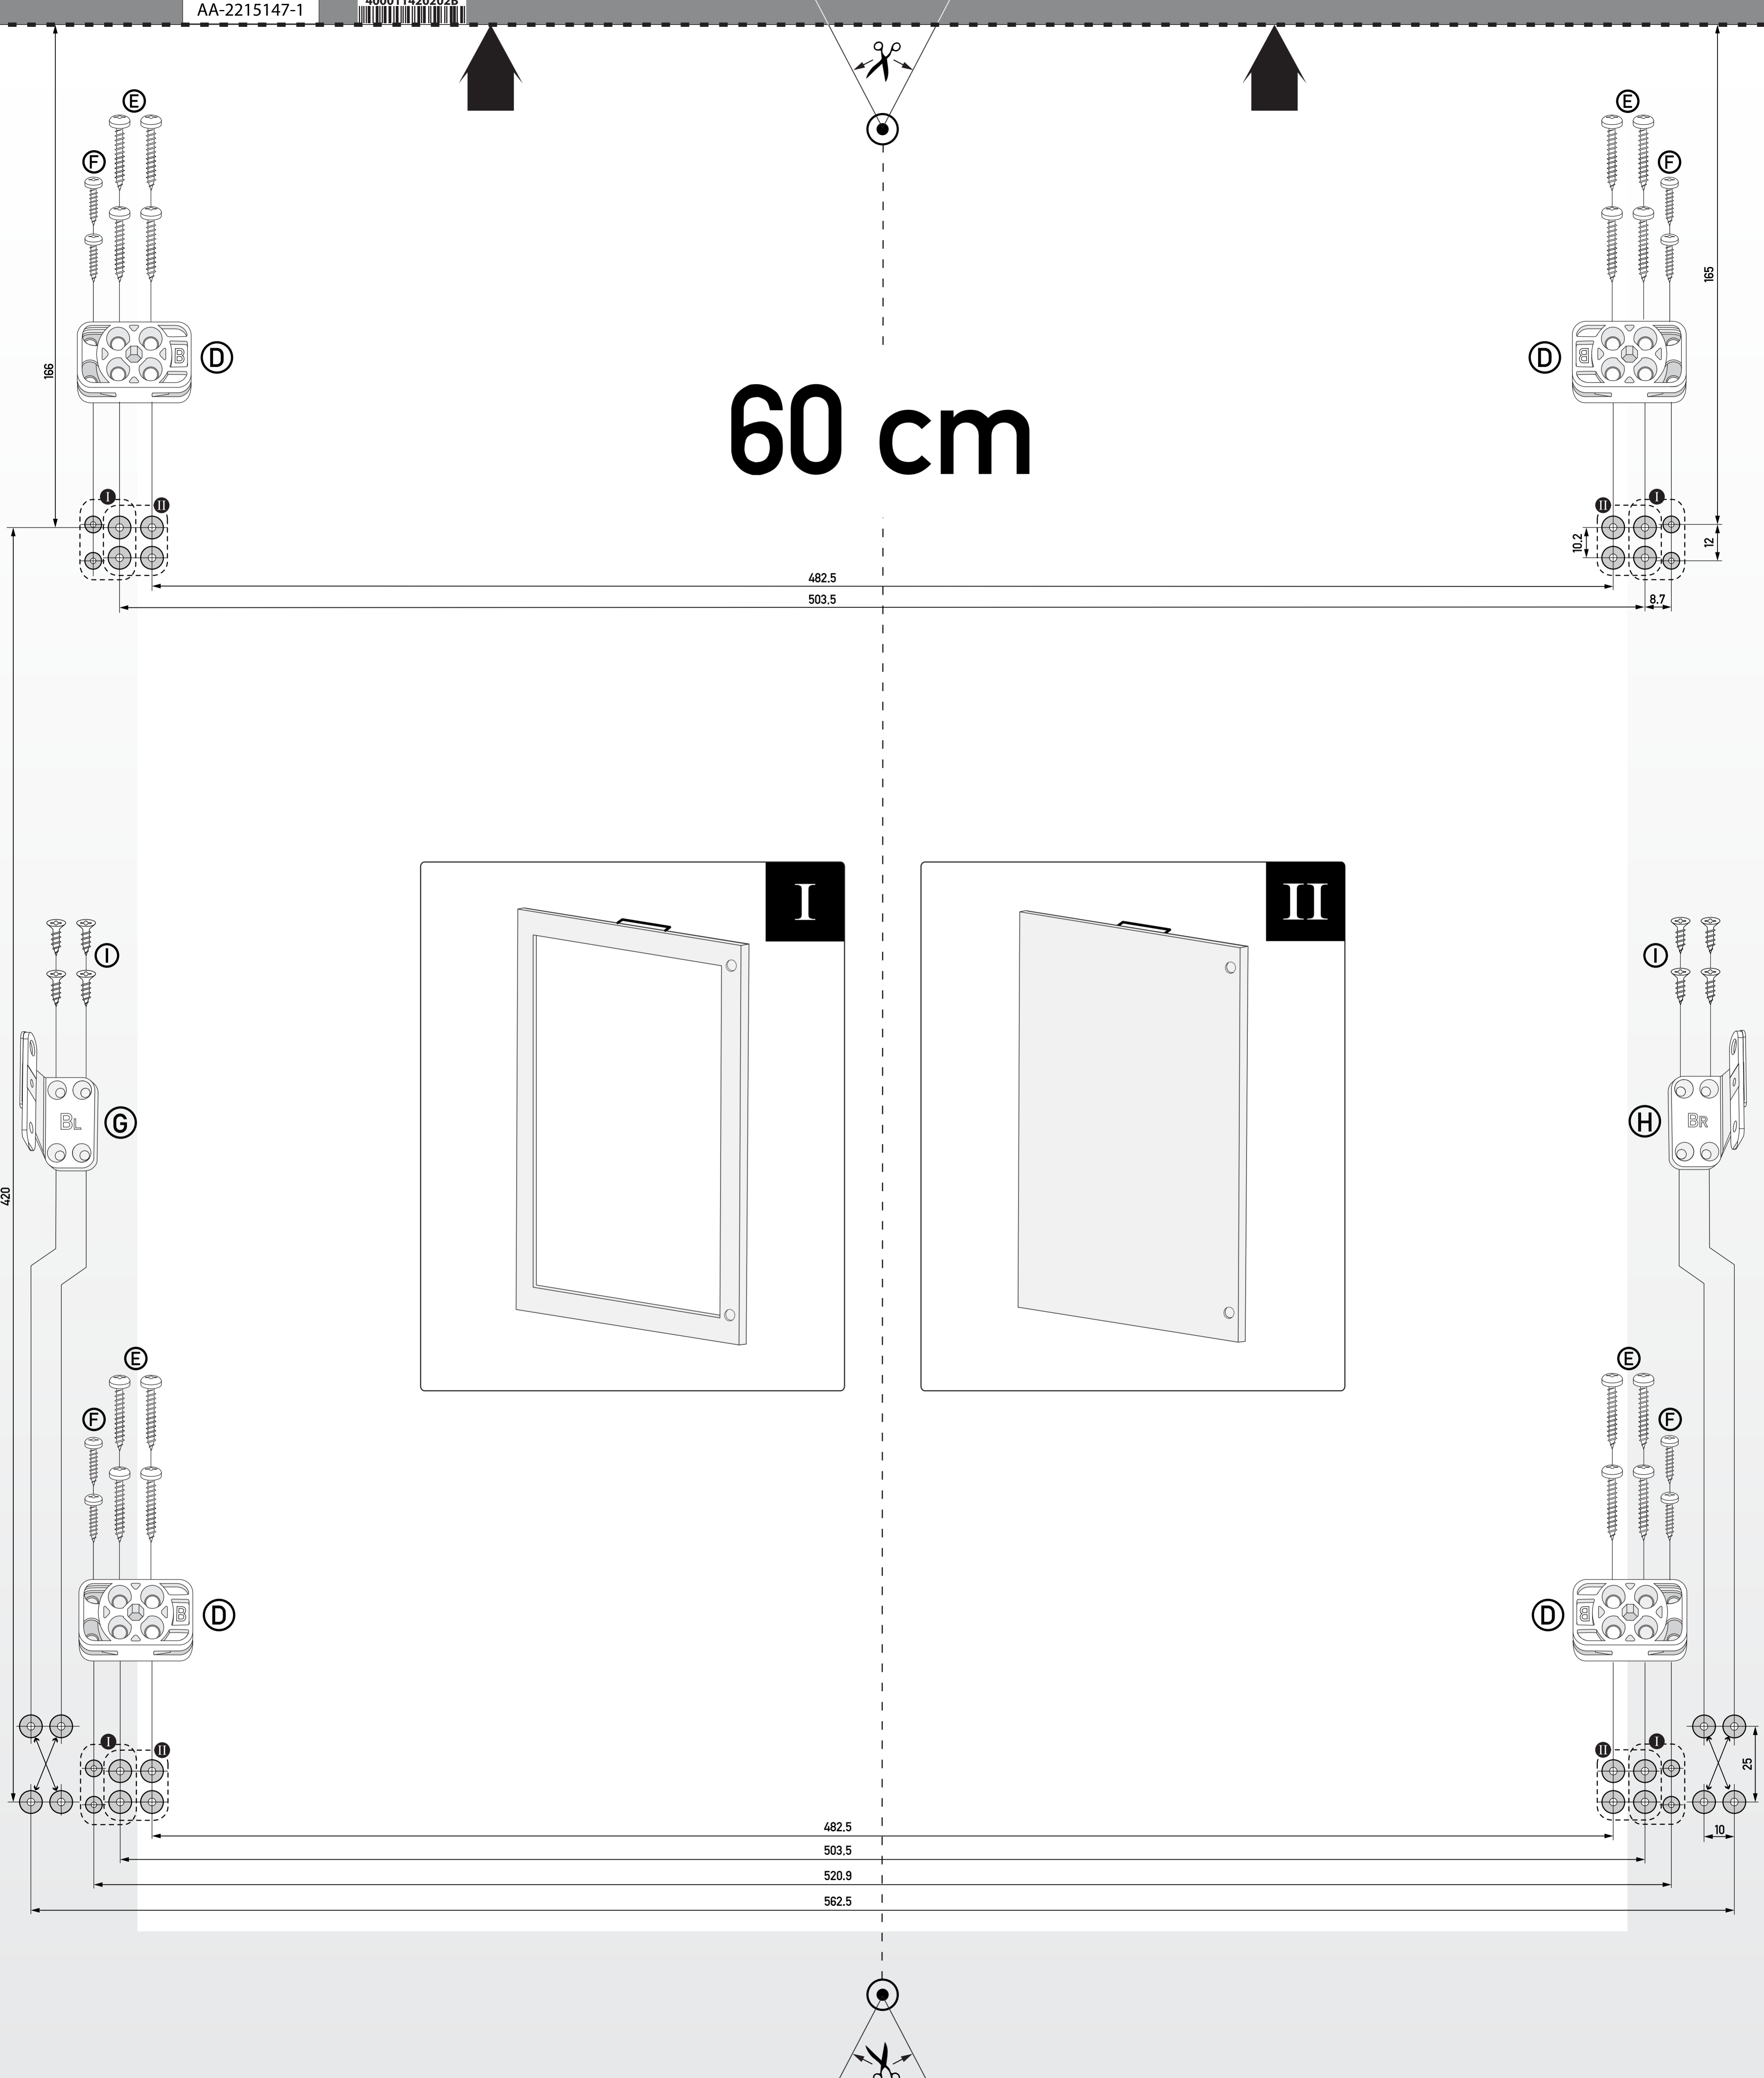

60 cm

1

2

60 cm	45 cm
41/42 dB	41 / 42 dB
⊙ 585 mm	⊙ 435 mm

7

8-1

8-II

9

15

16

17

18-a

18-b

400011430081C

07/2020 ks - Xerox Fabriano