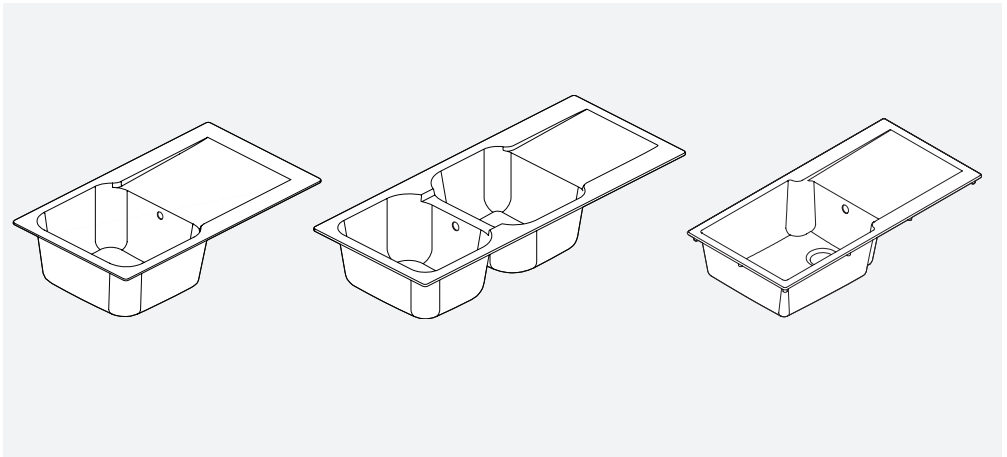

## Kite (without PiMC coating)

**KITE 100 (611-86)**

**KITE 210 (621-116)**

**KITE 611-100/52 (611-100)**

<b>EN</b>	Installation and user manual	Sinks
<b>DE</b>	Installations- und Gebrauchsanweisung	Spüle
<b>FR</b>	Manuel d'installation et mode d'emploi	Eviers
<b>NL</b>	Installatie- en gebruikershandleiding	Spoeltafels
<b>IT</b>	Manuale per l'installazione e l'uso	Lavelli
<b>ES</b>	Manual de instalación y servicio	Fregaderos
<b>PT</b>	Manual de instalação e de assistência	Lava-louças
<b>EL</b>	Εγκατάσταση και εγχειρίδιο συντήρησης	Νεροχύτες
<b>DA</b>	Installations- og servicevejledning	Vaske
<b>NO</b>	Installasjons- og servicemanual	Vasker
<b>SV</b>	Installations- och servicehandbok	Tvättställ
<b>CS</b>	Montážní a servisní návod	Dřezy
<b>PL</b>	Instrukcja montażu i obsługi	Zlewozmywaki
<b>SK</b>	Návod na inštaláciu a obsluhu	Drezy
<b>RO</b>	Manual de instalare și service	Chiuvete
<b>BG</b>	Ръководство за монтаж и обслужване	Мивки
<b>UK</b>	Посібник зі встановлення та обслуговування	Мийки
<b>RU</b>	Руководство по установке и обслуживанию	Мойки
<b>TR</b>	Kurulum ve kullanım kılavuzu	Evyeler
<b>ZH</b>	安装和维修手册	水槽
<b>AR</b>	دليل التركيب والاستعمال	أحواض