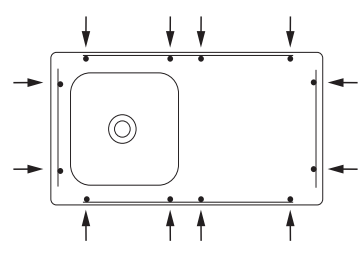

# 4

5

6

24h

franke.com

Inset

---

<b>Model</b>		<b>A</b>	<b>B</b>	<b>r1</b>	<b>minimum cabinet</b>
Kite 100 (611-86)		840 ±2	480 ±2	10	500
Kite 611-100/52 (611-100)		980 ±2	480 ±2	10	600
Kite 210 (621-116)		1140 ±2	480 ±2	10	800