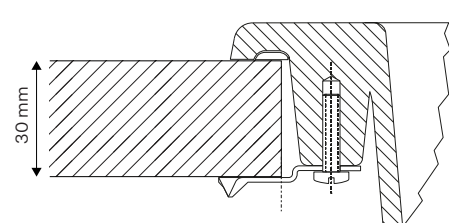

# 4

5

6

24h

franke.com

Inset

---

<b>Model</b>		<b>A</b>	<b>B</b>	<b>r1</b>	<b>minimum cabinet</b>
Kite 100 (611-86)		840 ±2	480 ±2	10	500
Kite 611-100/52 (611-100)		980 ±2	480 ±2	10	600
Kite 210 (621-116)		1140 ±2	480 ±2	10	800