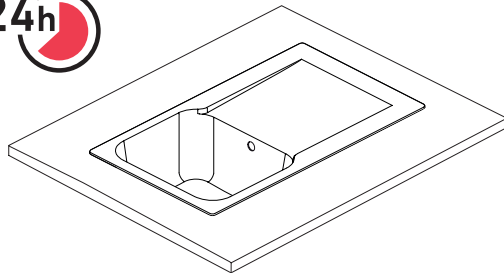

# 4

5

6

24h

franke.com

Inset

---

<b>Model</b>		<b>A</b>	<b>B</b>	<b>r1</b>	<b>minimum cabinet</b>
Kite 100 (611-86)		840 ±2	480 ±2	10	500
Kite 611-100/52 (611-100)		980 ±2	480 ±2	10	600
Kite 210 (621-116)		1140 ±2	480 ±2	10	800