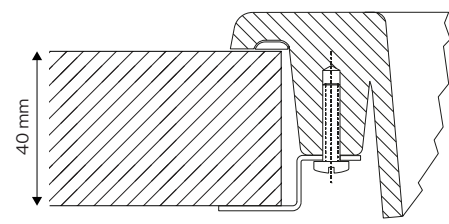

# 4

5

6

24h

franke.com

Inset

---

<b>Model</b>		<b>A</b>	<b>B</b>	<b>r1</b>	<b>minimum cabinet</b>
Kite 100 (611-86)		840 ±2	480 ±2	10	500
Kite 611-100/52 (611-100)		980 ±2	480 ±2	10	600
Kite 210 (621-116)		1140 ±2	480 ±2	10	800