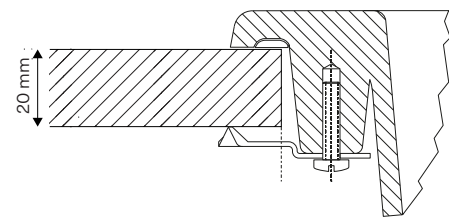

# 4

5

6

24h

franke.com

Inset

---

<b>Model</b>		<b>A</b>	<b>B</b>	<b>r1</b>	<b>minimum cabinet</b>
Kite 100 (611-86)		840 ±2	480 ±2	10	500
Kite 611-100/52 (611-100)		980 ±2	480 ±2	10	600
Kite 210 (621-116)		1140 ±2	480 ±2	10	800