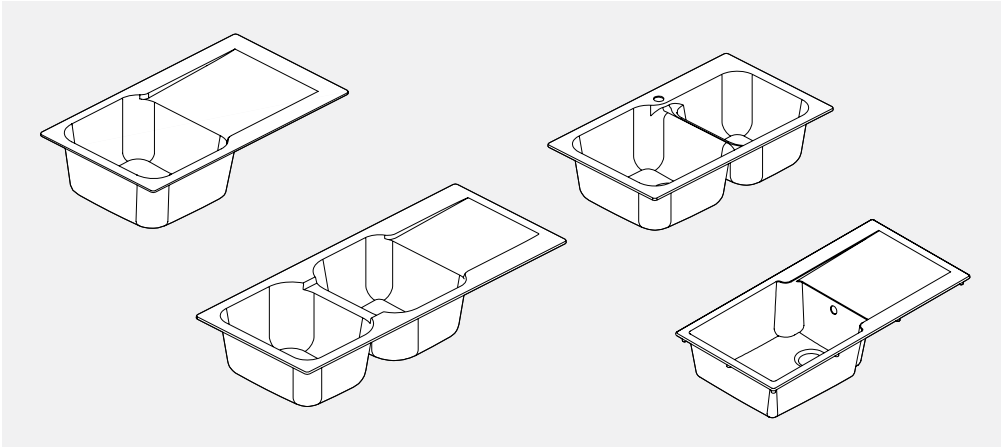

Kite

KID 611-86

KID 621-116

KID 620-39-33

KID 611-100

EN	Installation and user manual	Sinks
DE	Installations- und Gebrauchsanweisung	Spüle
FR	Manuel d'installation et mode d'emploi	Eviers
NL	Installatie- en gebruikershandleiding	Spoeltafels
IT	Manuale per l'installazione e l'uso	Lavelli
ES	Manual de instalación y servicio	Fregaderos
PT	Manual de instalação e de assistência	Lava-louças
EL	Εγκατάσταση και εγχειρίδιο συντήρησης	Νεροχύτες
DA	Installations- og servicevejledning	Vaske
NO	Installasjons- og servicemanual	Vasker
SV	Installations- och servicehandbok	Tvättställ
CS	Montážní a servisní návod	Dřezy
PL	Instrukcja montażu i obsługi	Zlewozmywak
SK	Návod na inštaláciu a obsluhu	Drezy
RO	Manual de instalare și service	Chiuvete
BG	Ръководство за монтаж и обслужване	Мивки
UK	Посібник зі встановлення та обслуговування	Мийки
RU	Руководство по установке и обслуживанию	Мойки
TR	Kurulum ve servis kılavuzu	Evyeler
ZH	安装和维修手册	水槽
AR	دليل التركيب والاستعمال	أحواض