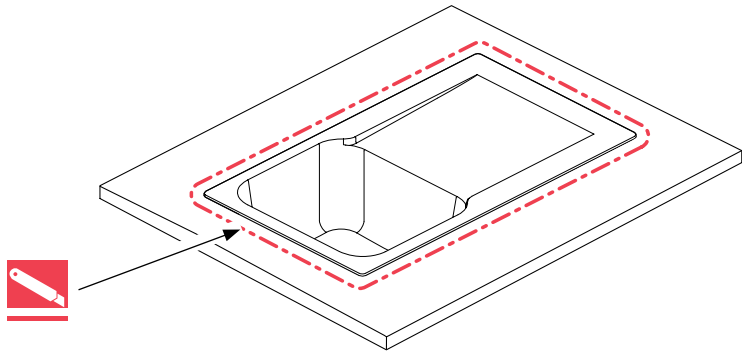

1

www.franke.com