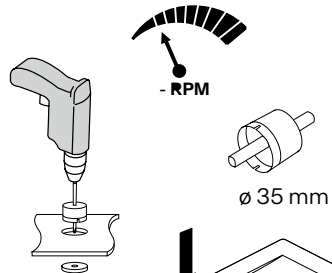

Kite

KID 611-86

KID 621-116

KID 620-39-33

KID 611-100

EN	Installation and user manual	Sinks
DE	Installations- und Gebrauchsanweisung	Spüle
FR	Manuel d'installation et mode d'emploi	Eviers
NL	Installatie- en gebruikershandleiding	Spoeltafels
IT	Manuale per l'installazione e l'uso	Lavelli
ES	Manual de instalación y servicio	Fregaderos
PT	Manual de instalação e de assistência	Lava-louças
EL	Εγκατάσταση και εγχειρίδιο συντήρησης	Νεροχύτες
DA	Installations- og servicevejledning	Vaske
NO	Installasjons- og servicemanual	Vasker
SV	Installations- och servicehandbok	Tvättställ
CS	Montážní a servisní návod	Dřezy
PL	Instrukcja montażu i obsługi	Zlewozmywak
SK	Návod na inštaláciu a obsluhu	Drezy
RO	Manual de instalare și service	Chiuvete
BG	Ръководство за монтаж и обслужване	Мивки
UK	Посібник зі встановлення та обслуговування	Мийки
RU	Руководство по установке и обслуживанию	Мойки
TR	Kurulum ve servis kılavuzu	Evyeler
ZH	安装和维修手册	水槽
AR	دليل التركيب والاستعمال	أحواض