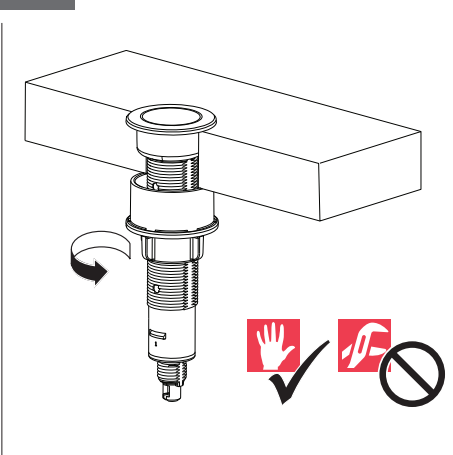

1

2

3

4

5

6

i

1

2

3

franke.com