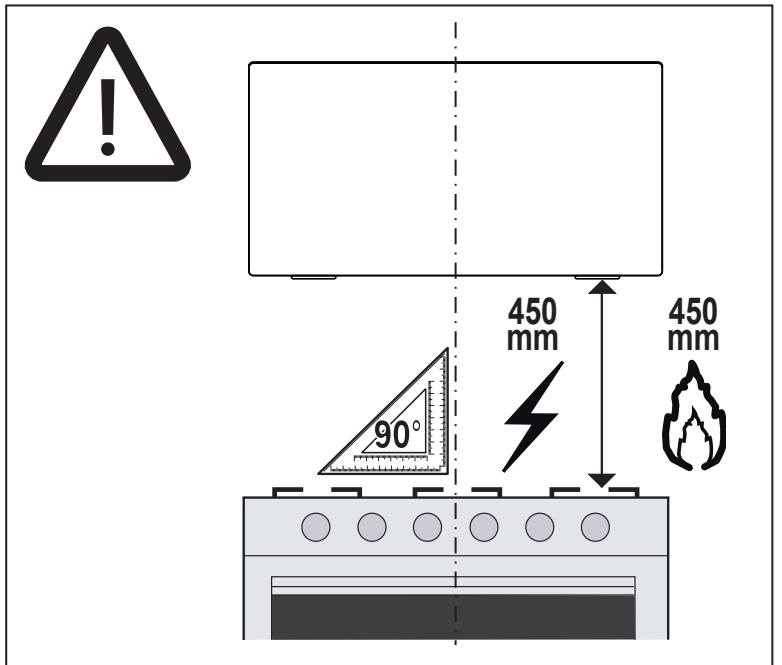

FSMA 605
FSMA 805
FSMA 905

*Make
it
Wonderful*

- IT** Avvertenza! Prima di procedere all'installazione, leggere le informazioni sulla sicurezza contenute nel Manuale d'uso.
- EN** Warning! Before proceeding with installation, read the safety information in the User Manual.
- DE** Warnhinweis! Vor der Montage die in der Bedienungsanleitung enthaltenen Sicherheitsinformationen lesen.
- FR** Avertissement ! Avant de procéder à l'installation, veuillez lire les informations sur la sécurité contenues dans le manuel de l'utilisateur.
- TR** Uyarı! Montaja başlamadan evvel, Kullanıcı El Kitabındaki güvenlik bilgisini okuyun.
- ES** ¡Advertencia! Antes de proceder a la instalación, lea las indicaciones de seguridad del manual de instrucciones.
- PT** Aviso! Antes de proceder à instalação, leia a informação de segurança no Manual do Utilizador.
- GR** Προειδοποίηση! Πριν προβείτε στην εγκατάσταση, διαβάστε τις οδηγίες ασφαλείας στο Εγχειρίδιο Χρήστη.
- RU** Предупреждение! Прежде чем приступить к установке, прочитайте информацию о безопасности в Инструкции по эксплуатации.
- NL** Waarschuwing! Lees de veiligheidsinformatie in de gebruikershandleiding alvorens het apparaat te installeren.
- SI** Opozorilo: Pred vgradnjo preberite varnostna navodila v navodilih za uporabo.
- SV** Varning! Läs säkerhetsföreskrifterna i bruksanvisningen innan apparaten installeras.
- PL** Ostrzeżenie! Przed przystąpieniem do instalacji należy przeczytać informacje dotyczące bezpieczeństwa znajdujące się w instrukcji obsługi.
- CZ** Upozornění! Před zahájením instalace si přečtěte bezpečnostní informace v uživatelské příručce.
- HR** Upozorenje! Pročitajte informacije koje se odnose na zaštitu u priručniku za korištenje prije nego prosljedite s instalacijom.
- HU** Figyelem! Az üzembe helyezéssel történő továbblépés előtt olvassa el a Felhasználói kézikönyvben található biztonsági tudnivalókat.
- SR** Упозорење! Пре почетка инсталације прочитајте безбедносне информације у корисничком упутству.
- LT** Įspėjimas! Prieš pradėdami montavimo darbus, perskaitykite naudotojo vadove pateiktą saugumo informaciją.
- LV** Brīdinājums! Pirms uzstādīšanas, izlasīt drošības informāciju Eksploatācijas instrukcijās.
- ET** Hoiatus! Enne paigaldamisega jätkamist lugege kasutusjuhendis toodud ohusteavet.
- FI** Varoitus! Ennen laitteen asentamista lue käyttöoppaassa olevat turvallisuustiedot.
- UK** Попередження. Перш ніж розпочинати встановлення, необхідно уважно прочитати інформацію з техніки безпеки, наведену в інструкції з експлуатації.
- RO** Avertisment! Înainte de a începe instalarea, citiți informațiile privind siguranța din Manualul de utilizare.
- DA** Advarsel! Læs sikkerhedsreglerne i brugsanvisningen inden installation.
- NO** Advarsel! Les sikkerhetsinstruksjonene i bruksveiledningen før apparatet installeres.
- AR** تحذير! قبل متابعة التثبيت ، اقرأ معلومات السلامة في دليل المستخدم.