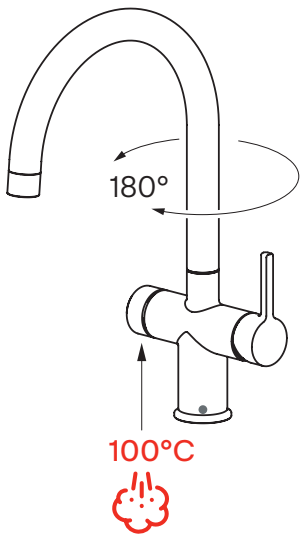

EN Installation and user manual

NL Installatie- en gebruikershandleiding

3-in-1 electronic boiling water system

3-in-1 elektronisch kokend watersysteem

Support and Warranty page

Icon legend

	Product information/ Productinformatie		Open/ Open
	Scope of delivery/ Leveringsomvang		Close/ Gesloten
	Montage/ Monteren		Discard/ Weggoaien
	Tool equipment/ Gereedschapsuitrusting		Cold water/ Koud water
	Maintenance/ Onderhoud		Warm water/ Warm water
	Drill/ Boren		Boiling water/ Kokend water
	Screw/ Schroeven		Do not/ Forbidden result/ Niet doen / verboden resultaat
	Spanner/ Aanspannen		Do, OK!/ Result/ Doen, OK! / resultaat
	Tighten finger-tight/ Handvast aandraaien		url/ video link/ url / videolink
	Warning/ Caution/ Hazard/ Waarschuwbord/ Voorzichtig/ Gevaar		Cleaning/ Schoonmaken
	Dimensions/ Afmetingen		Plier wrench/ Waterpomptang
	Check on the website/ Kijk op de website		

Ø min:
DN 6 = Ø 50 mm
DN 8 = Ø 60 mm
DN 10 = Ø 70 mm
DN 13 = Ø 90 mm

2

 19 mm

min. 80 mm

3

4

5

6