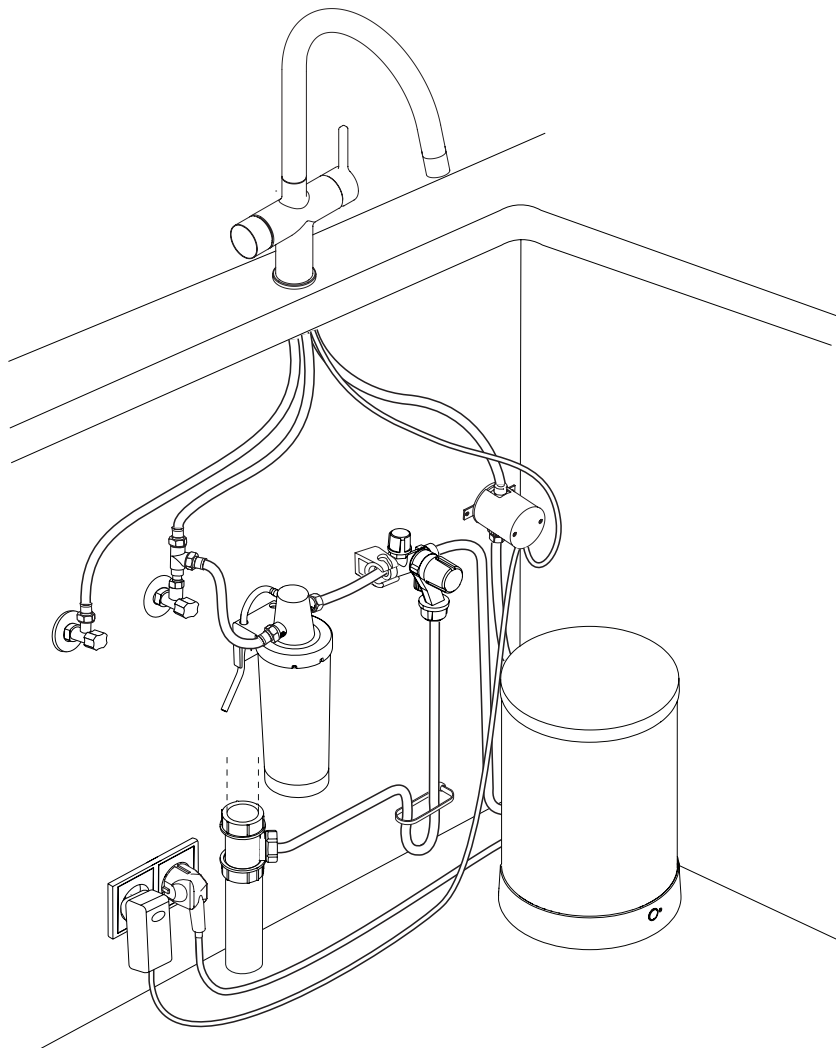

Ø min:
DN 6 = Ø 50 mm
DN 8 = Ø 60 mm
DN 10 = Ø 70 mm
DN 13 = Ø 90 mm