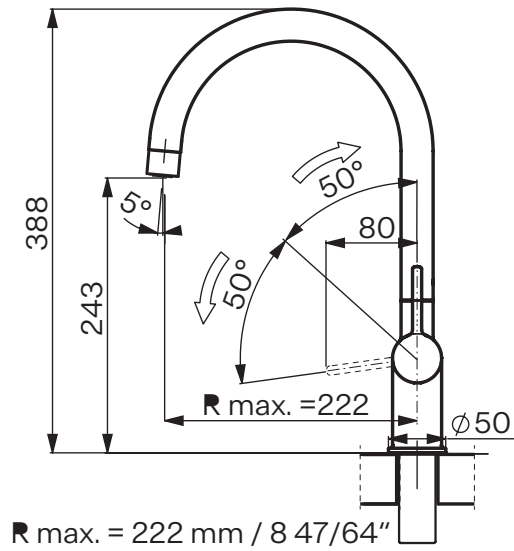

EN Installation and user manual

NL Installatie- en gebruikershandleiding

3-in-1 electronic boiling water system

3-in-1 elektronisch kokend watersysteem

Support and Warranty page

Icon legend

	Product information/ Productinformatie		Open/ Open
	Scope of delivery/ Leveringsomvang		Close/ Gesloten
	Montage/ Monteren		Discard/ Weggoaien
	Tool equipment/ Gereedschapsuitrusting		Cold water/ Koud water
	Maintenance/ Onderhoud		Warm water/ Warm water
	Drill/ Boren		Boiling water/ Kokend water
	Screw/ Schroeven		Do not/ Forbidden result/ Niet doen / verboden resultaat
	Spanner/ Aanspannen		Do, OK!/ Result/ Doen, OK! / resultaat
	Tighten finger-tight/ Handvast aandraaien		url/ video link/ url / videolink
	Warning/ Caution/ Hazard/ Waarschuwbord/ Voorzichtig/ Gevaar		Cleaning/ Schoonmaken
	Dimensions/ Afmetingen		Plier wrench/ Waterpomptang
	Check on the website/ Kijk op de website		

Ø min:
DN 6 = Ø 50 mm
DN 8 = Ø 60 mm
DN 10 = Ø 70 mm
DN 13 = Ø 90 mm

2

 19 mm

min. 80 mm

3

4

5

6

7

8

9

10

11

R max \geq 50 mm

100°C

2x

A

Not included

112.0698.563

1

 19 mm

2

3

4