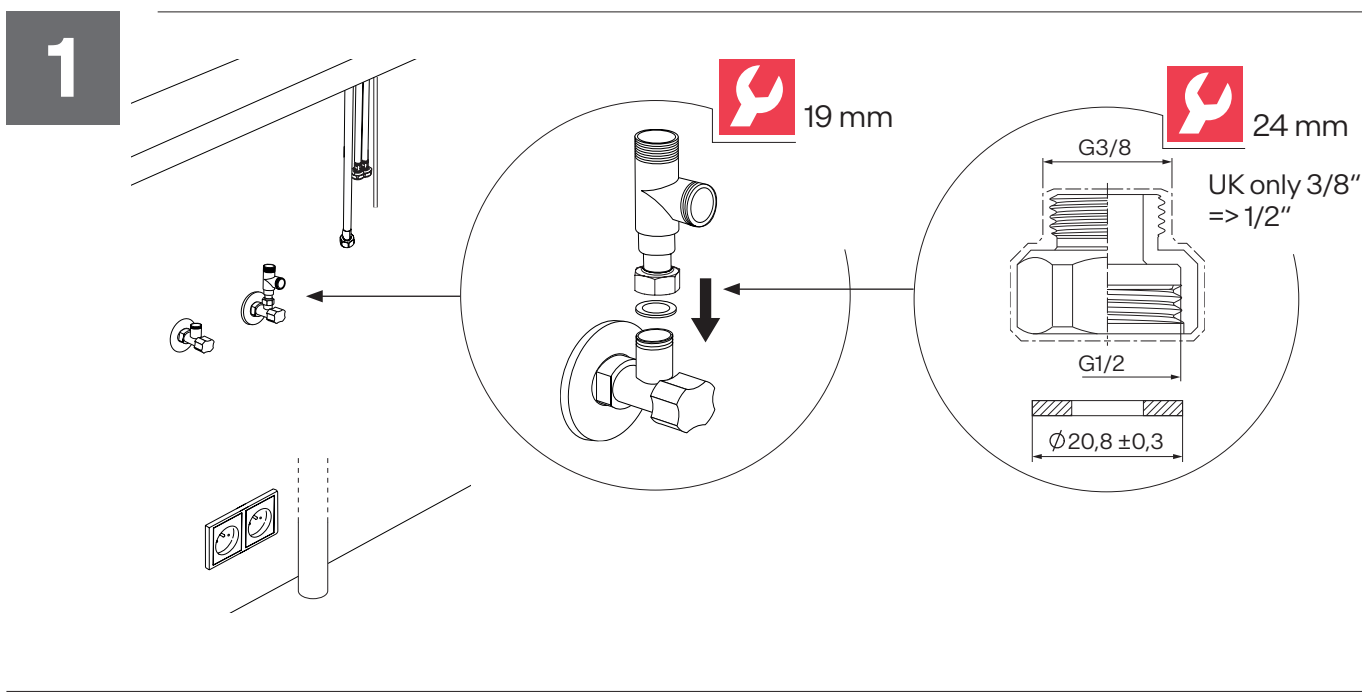

EN Installation and user manual

NL Installatie- en gebruikershandleiding

3-in-1 electronic boiling water system

3-in-1 elektronisch kokend watersysteem

Support and Warranty page

Icon legend

	Product information/ Productinformatie		Open/ Open
	Scope of delivery/ Leveringsomvang		Close/ Gesloten
	Montage/ Monteren		Discard/ Weggoaien
	Tool equipment/ Gereedschapsuitrusting		Cold water/ Koud water
	Maintenance/ Onderhoud		Warm water/ Warm water
	Drill/ Boren		Boiling water/ Kokend water
	Screw/ Schroeven		Do not/ Forbidden result/ Niet doen / verboden resultaat
	Spanner/ Aanspannen		Do, OK!/ Result/ Doen, OK! / resultaat
	Tighten finger-tight/ Handvast aandraaien		url/ video link/ url / videolink
	Warning/ Caution/ Hazard/ Waarschuwbord/ Voorzichtig/ Gevaar		Cleaning/ Schoonmaken
	Dimensions/ Afmetingen		Plier wrench/ Waterpomptang
	Check on the website/ Kijk op de website		

Ø min:
DN 6 = Ø 50 mm
DN 8 = Ø 60 mm
DN 10 = Ø 70 mm
DN 13 = Ø 90 mm

2

 19 mm

min. 80 mm

3

4

5

6