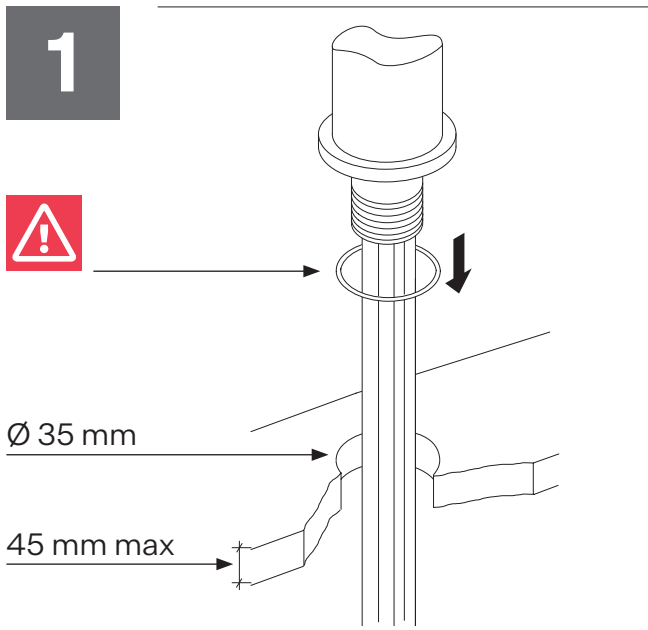

EN Installation and user manual

NL Installatie- en gebruikershandleiding

3-in-1 electronic boiling water system

3-in-1 elektronisch kokend watersysteem

Support and Warranty page

Icon legend

	Product information/ Productinformatie		Open/ Open
	Scope of delivery/ Leveringsomvang		Close/ Gesloten
	Montage/ Monteren		Discard/ Weggoaien
	Tool equipment/ Gereedschapsuitrusting		Cold water/ Koud water
	Maintenance/ Onderhoud		Warm water/ Warm water
	Drill/ Boren		Boiling water/ Kokend water
	Screw/ Schroeven		Do not/ Forbidden result/ Niet doen / verboden resultaat
	Spanner/ Aanspannen		Do, OK!/ Result/ Doen, OK! / resultaat
	Tighten finger-tight/ Handvast aandraaien		url/ video link/ url / videolink
	Warning/ Caution/ Hazard/ Waarschuwbord/ Voorzichtig/ Gevaar		Cleaning/ Schoonmaken
	Dimensions/ Afmetingen		Plier wrench/ Waterpomptang
	Check on the website/ Kijk op de website		

Ø min:
DN 6 = Ø 50 mm
DN 8 = Ø 60 mm
DN 10 = Ø 70 mm
DN 13 = Ø 90 mm

2

 19 mm

min. 80 mm

3

4

5

6

7

8

9

10

11

R max \geq 50 mm

100°C

2x

A

Not included

112.0698.563

1

 19 mm

2

3

4