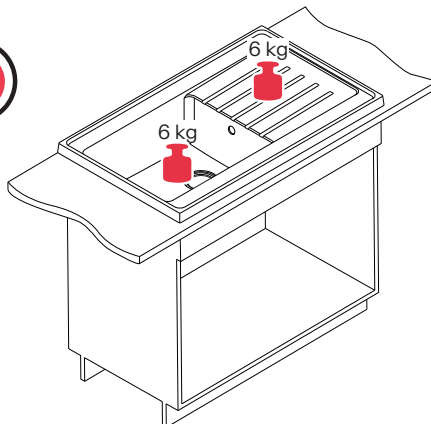

franke.com

Drop on

Model		A	B	C
JND 711-100		962	520	40
JND 711-120		1162	520	40

C

i 1

2

-RPM

ø 35 mm