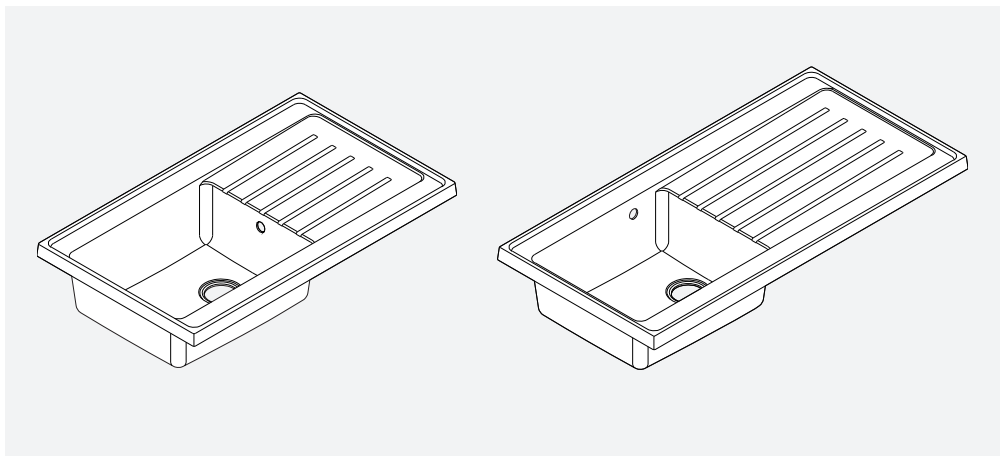

Jasna JND

JND 711-100

JND 711-120

EN	Installation and user manual	Sinks, Tectonite
DE	Installations- und Gebrauchsanweisung	Spüle, Tectonite
FR	Manuel d'installation et mode d'emploi	Eviers, Tectonite
NL	Installatie- en gebruikershandleiding	Spoeltafels, Tectonit
IT	Manuale per l'installazione e l'uso	Lavelli, Tectonite
ES	Manual de instalación y servicio	Fregaderos, Tectonite
PT	Manual de instalação e de assistência	Lava-louças, Tectonite
EL	Εγκατάσταση και εγχειρίδιο συντήρησης	Νεροχύτες, Tectonite
DA	Installations- og servicevejledning	Vaske, Tectonit
NO	Installasjons- og servicemanual	Vasker, Tectonitt
SV	Installations- och servicehandbok	Tvättställ, Tectonite
CS	Montážní a servisní návod	Dřezy, Tectonite
PL	Instrukcja montażu i obsługi	Zlewozmywaki, Tektonit
SK	Návod na inštaláciu a obsluhu	Drezy, Tectonit
RO	Manual de instalare și service	Chiuvete, Tectonite
BG	Ръководство за монтаж и обслужване	Мивки, Tectonite
UK	Посібник зі встановлення та обслуговування	Мийки з Тектоніту
RU	Руководство по установке и обслуживанию	Мойки из Тектонайта
TR	Kurulum ve kullanım kılavuzu	Evyeler, Tectonit
ZH	安装和维修手册	水槽, 构造岩
AR	دليل التركيب والاستعمال	Tectonite أحواض