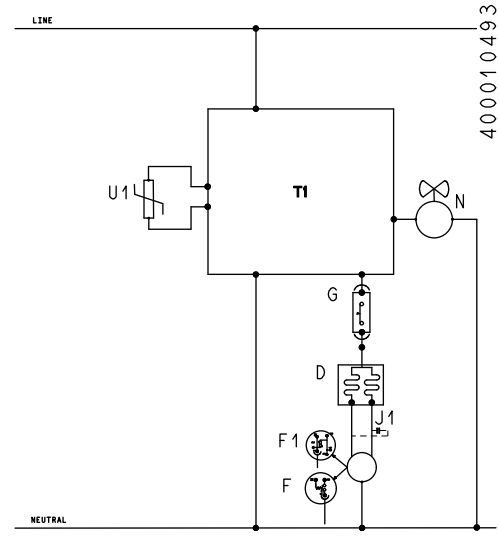

400010493598

400010493598

ITALIANO  
 A SPINA  
 B MORSETTIERA  
 F RELE  
 F1 P.T.C.  
 G MOTOPROTEETTORE  
 D COMPRESSORE  
 X TERRA COMPRESSORE  
 J1 CONDENSATORE MARCIA  
 U1 SONDA EVAPORATORE  
 N MOTOVENTILATORE  
 T1 TERMOSTATO ELETTRONICO  
 00 NERO  
 11 MARRONE  
 22 ROSSO  
 33 ARANCIO  
 44 GIALLO  
 55 VERDE  
 66 BLU  
 77 VIOLA  
 88 AZZURRO  
 99 BIANCO  
 45 GIALLO-VERDE

ENGLISH  
 A PLUG  
 B MAIN CONNECTING BLOCK  
 F STARTING RELAY  
 F1 P.T.C.  
 G OVERLOAD PROTECTOR  
 D COMPRESSOR  
 X COMPRESSOR HEATING  
 J1 RUNNING CAPACITOR  
 U1 RC EVAPORATOR SENSOR  
 N FAN-MOTOR  
 T1 ELECTRONIC THERMOSTAT  
 00 BLACK  
 11 BROWN  
 22 RED  
 33 ORANGE  
 44 YELLOW  
 55 GREEN  
 66 BLUE  
 77 VIOLET  
 88 BLUE-SKY  
 99 WHITE  
 45 YELLOW-GREEN

DEUTCH  
 A STECKER  
 B ANSCHLUSSBLOCK  
 F ANLAUF RELAIS  
 F1 P.T.C.  
 G MOTORSCHUTZ  
 D COMPRESSOR  
 X KOMPRESSOR ERDANSCHLUSS  
 J1 KONDENSATOR  
 U1 VERDAMPFER FUHLER  
 N VENTILATORSMOTOR  
 T1 ELEKTRONISCHE THERMOSTAAT  
 00 SCHWARZ  
 11 BRAUN  
 22 ROT  
 33 ORANGE  
 44 GELB  
 55 GRUN  
 66 BLAU  
 77 VIOLETT  
 88 HIMMEL-BLAU  
 99 WE I SS  
 45 GELB-GRUN