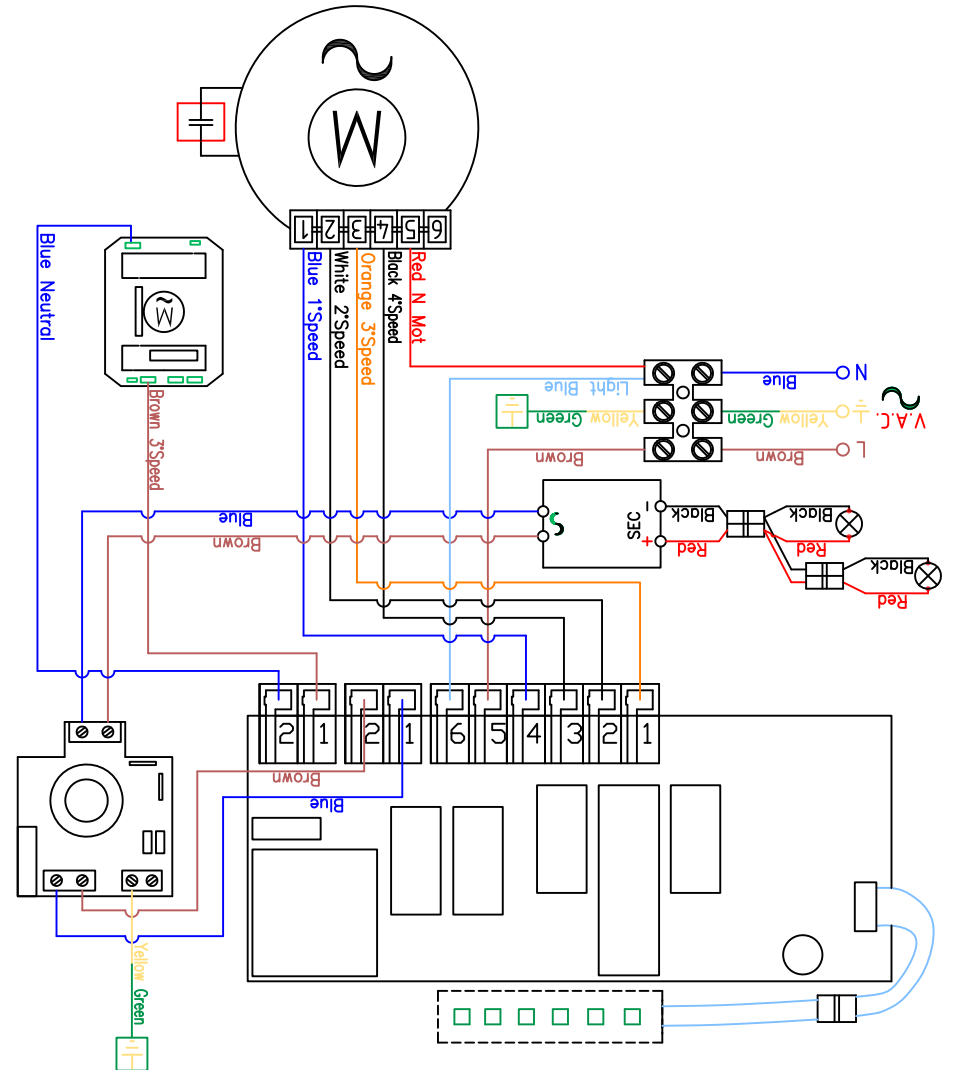

I Schema Elettrico
GB Electric Diagram
F Schéma Electrique
D Schema Elektrisch
PL Schemat elektryczny

NL Schema Electrisch
E Esquema Eléctrico
PT Esquema Eléctrico
TR Elektrik Şeması

991.0533.461_02 - 171222 PF30
 D00004242_01