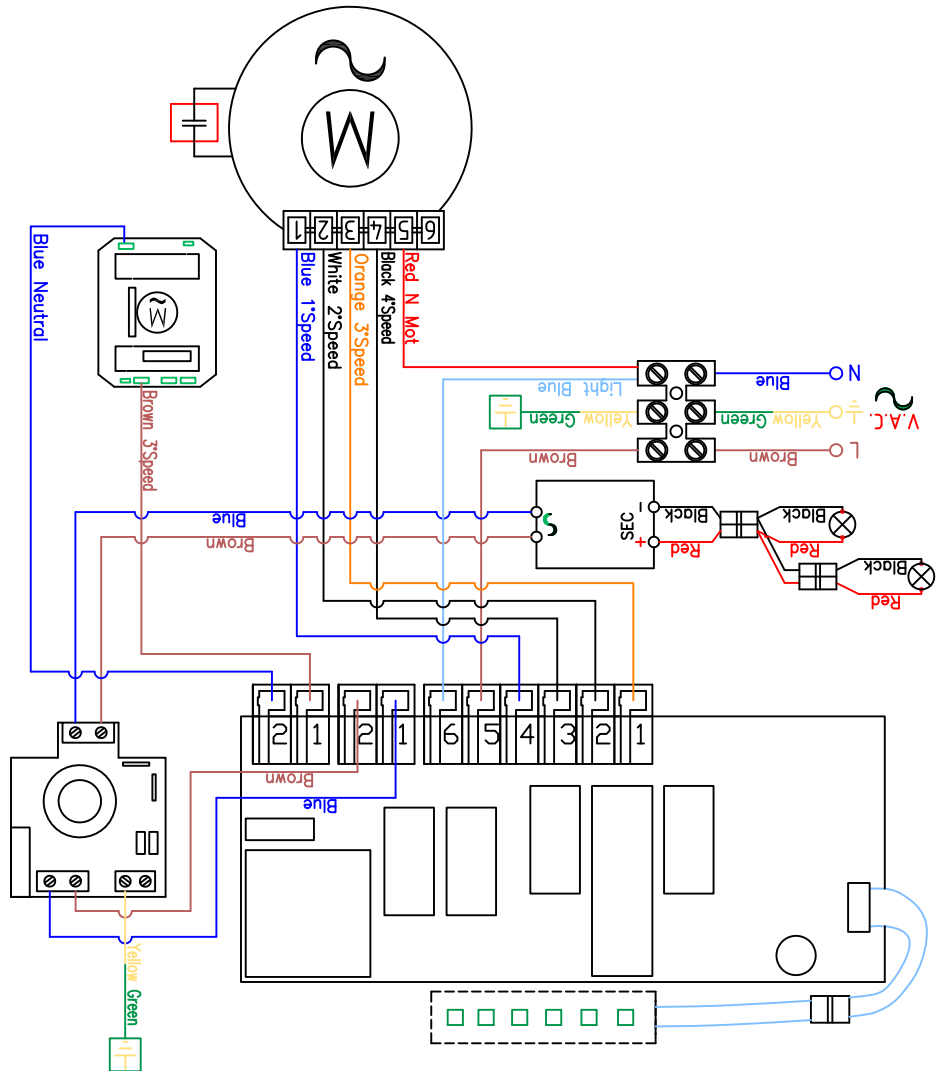

I Schema Elettrico
GB Electric Diagram
F Schéma Electrique
D Schema Elektrisch
PL Schemat elektryczny

NL Schema Electrisch
E Esquema Eléctrico
PT Esquema Eléctrico
TR Elektrik Şeması

991.0533.461_02 - 171222 PF30
 D00004242_01