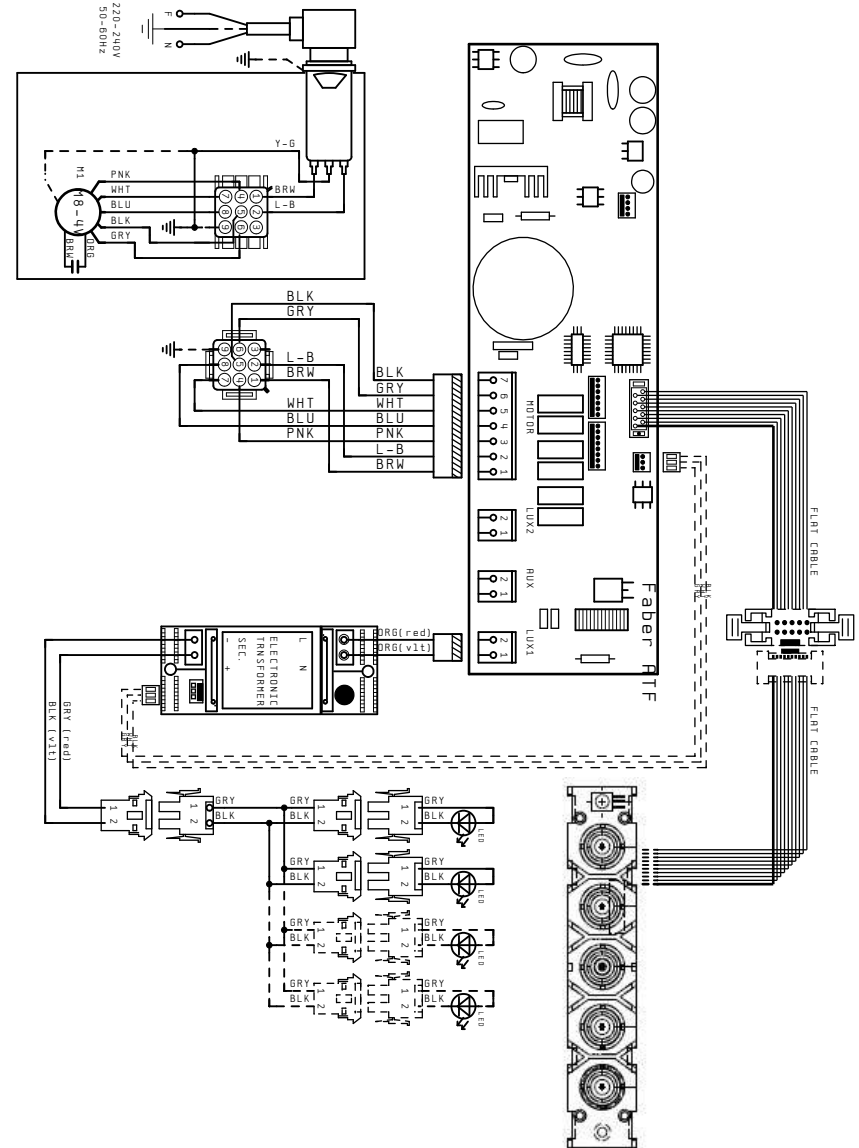

**I** Schema Elettrico  
**GB** Electric Diagram  
**F** Schéma Electrique  
**D** Schema Elektrisch  
**PL** Schemat elektryczny

**NL** Schema Electrisch  
**E** Esquema Eléctrico  
**PT** Esquema Eléctrico  
**TR** Elektrik Şeması

991.0551.411 H90-531  
 D00005052\_00

**I** Schema Elettrico  
**GB** Electric Diagram  
**F** Schéma Electrique  
**D** Schema Elektrisch  
**PL** Schemat elektryczny

**NL** Schema Electrisch  
**E** Esquema Eléctrico  
**PT** Esquema Eléctrico  
**TR** Elektrik Şeması

991.0551.411 H90-531  
 D00005052\_00