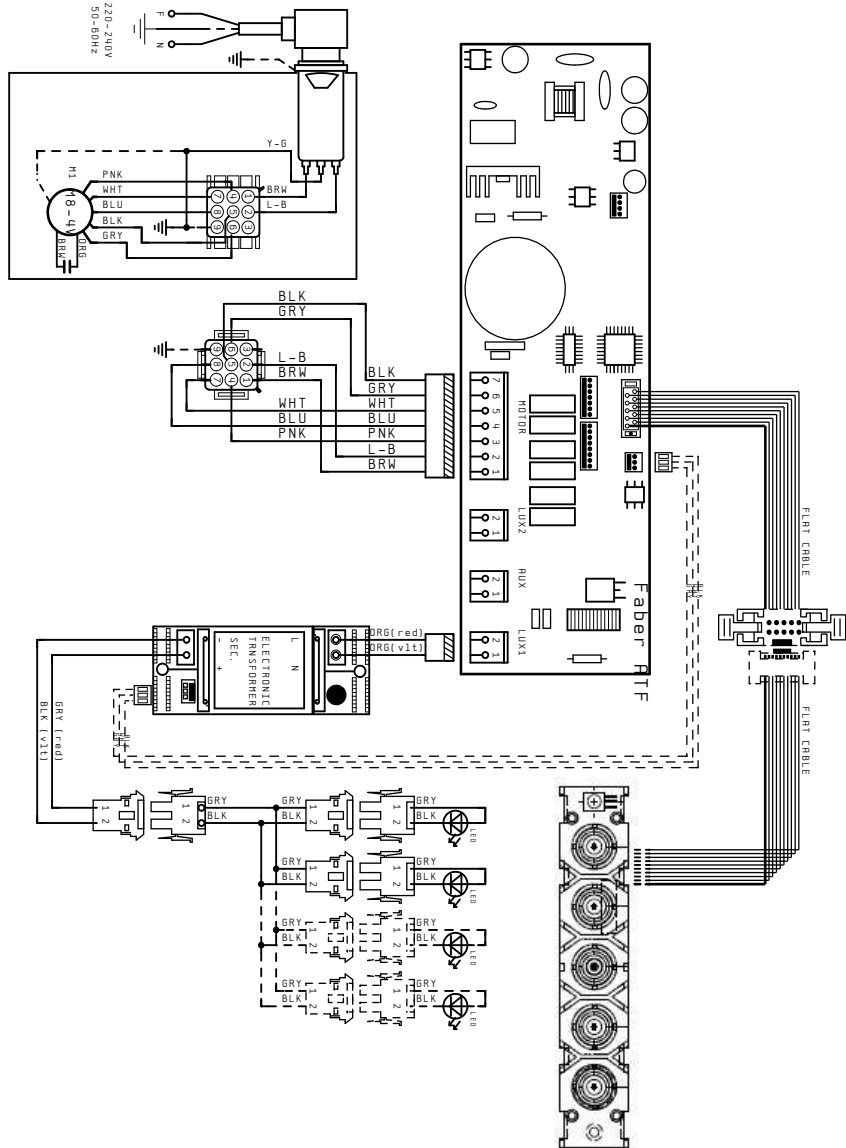

**I** Schema Elettrico  
**GB** Electric Diagram  
**F** Schéma Electrique  
**D** Schema Elektrisch  
**PL** Schemat elektryczny

**NL** Schema Electrisch  
**E** Esquema Eléctrico  
**PT** Esquema Eléctrico  
**TR** Elektrik Şeması

991.0551.411 H90-531  
 D00005052\_00

**I** Schema Elettrico  
**GB** Electric Diagram  
**F** Schéma Electrique  
**D** Schema Elektrisch  
**PL** Schemat elektryczny

**NL** Schema Electrisch  
**E** Esquema Eléctrico  
**PT** Esquema Eléctrico  
**TR** Elektrik Şeması

991.0551.411 H90-531  
 D00005052\_00