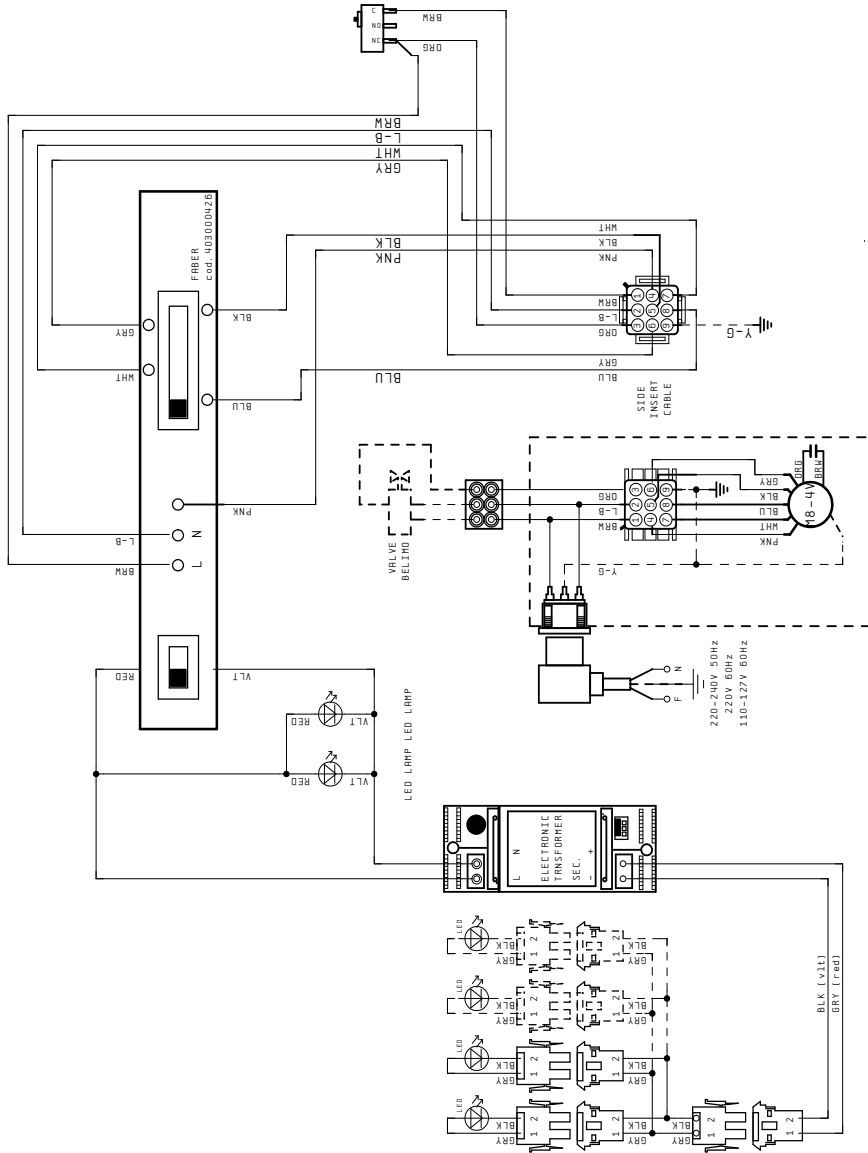

I Schema Elettrico
GB Electric Diagram
F Schéma Electrique
D Schema Elektrisch
PL Schemat elektryczny

NL Schema Electrisch
E Esquema Eléctrico
PT Esquema Eléctrico
TR Elektrik Şeması

991.0600.808 H90-656
 D0000155_00