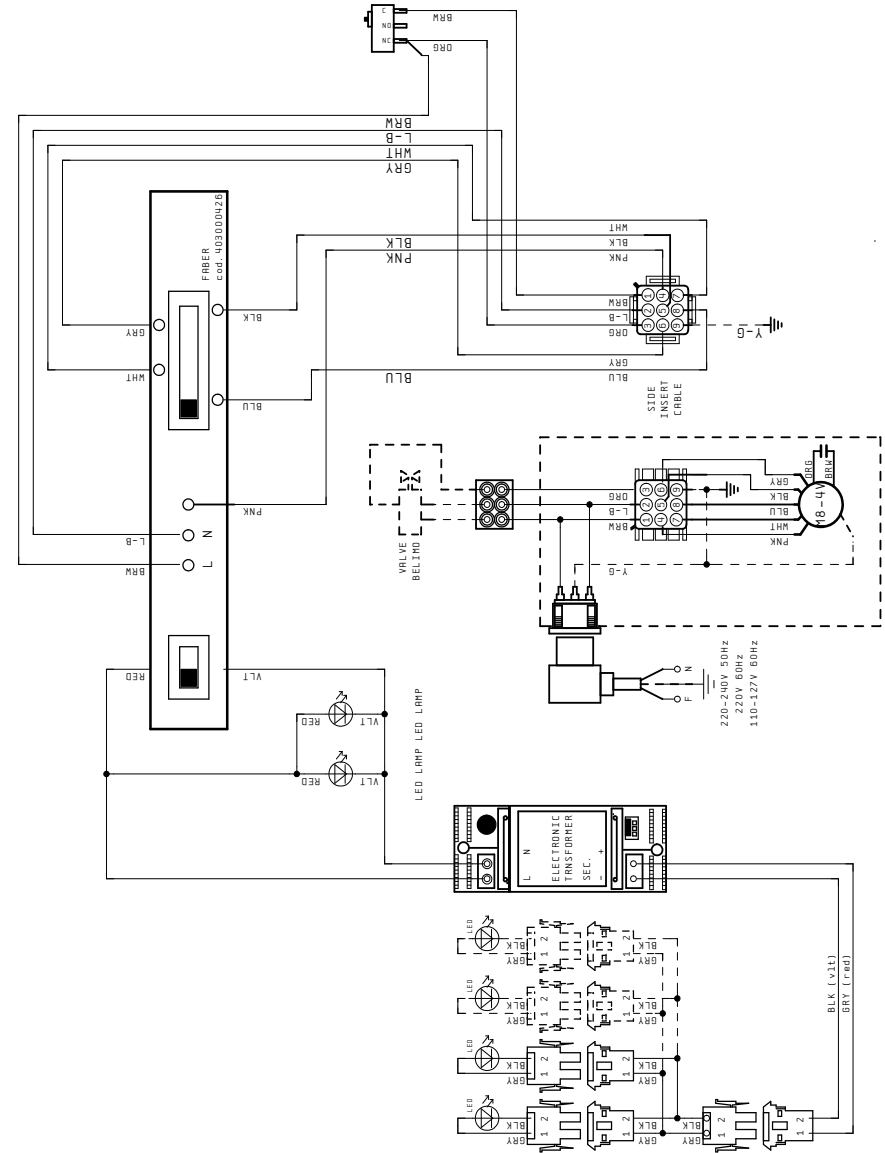

I Schema Elettrico
GB Electric Diagram
F Schéma Electrique
D Schema Elektrisch
PL Schemat elektryczny

NL Schema Electrisch
E Esquema Eléctrico
PT Esquema Eléctrico
TR Elektrik Şeması

991.0600.808 H90-656
 D0000155_00