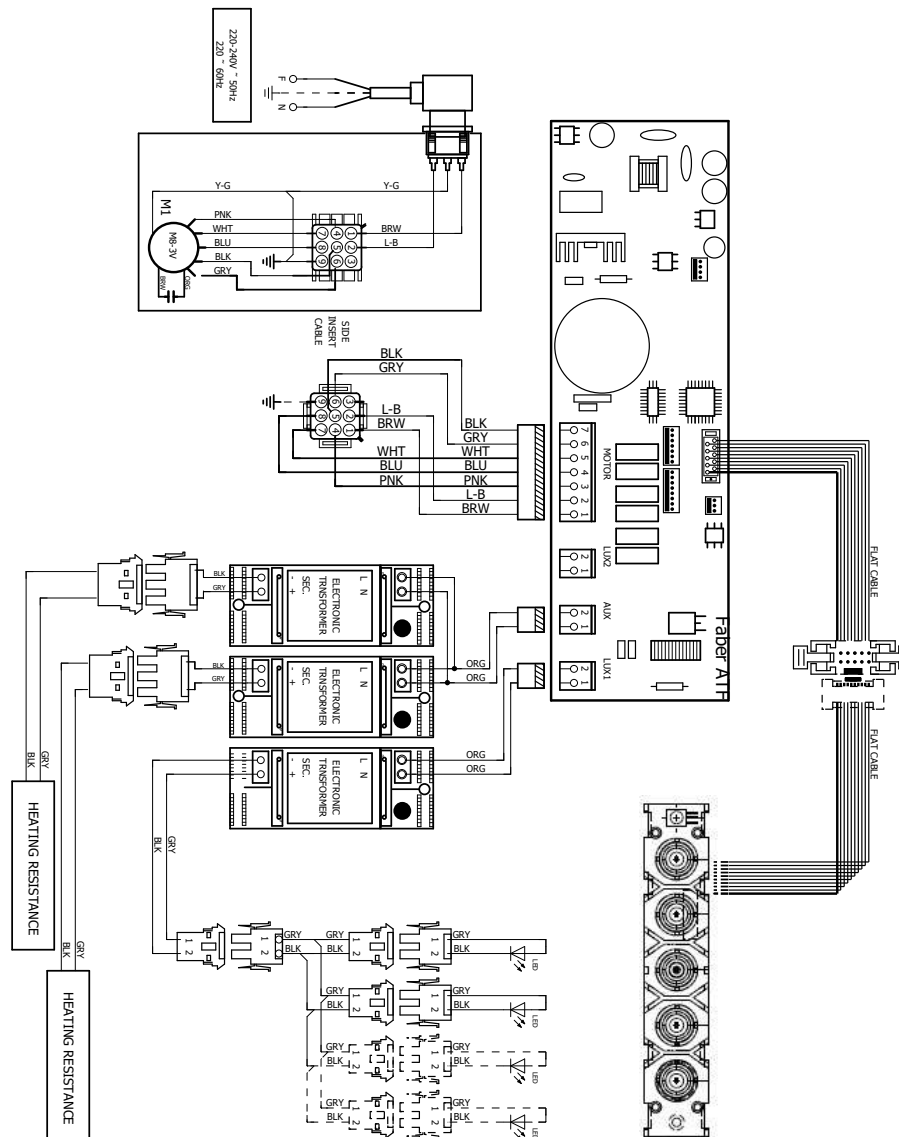

- I** Schema Elettrico
- GB** Electric Diagram
- F** Schéma Electrique
- D** Schema Elektrisch
- PL** Schemat Elektryczny

- NL** Schema Electrisch
- E** Esquema Eléctrico
- PT** Esquema Eléctrico
- TR** Elektrik Şeması

SE\_991.0619.963 - 200903 - D00006496\_00 - H90\_669

- I** Schema Elettrico
- GB** Electric Diagram
- F** Schéma Electrique
- D** Schema Elektrisch
- PL** Schemat Elektryczny

- NL** Schema Electrisch
- E** Esquema Eléctrico
- PT** Esquema Eléctrico
- TR** Elektrik Şeması