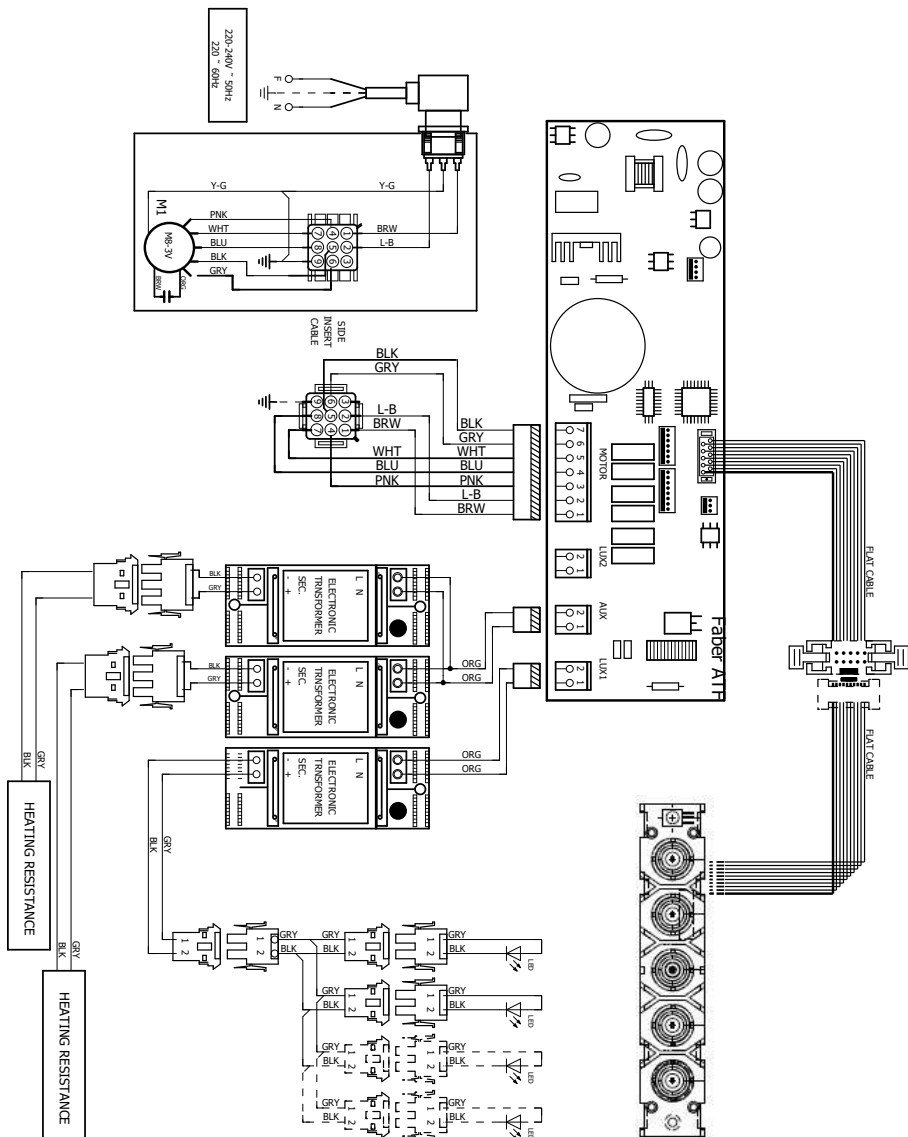

- I** Schema Elettrico
- GB** Electric Diagram
- F** Schéma Electrique
- D** Schema Elektrisch
- PL** Schemat Elektryczny

- NL** Schema Electrisch
- E** Esquema Eléctrico
- PT** Esquema Eléctrico
- TR** Elektrik Şeması

SE\_991.0619.963 - 200903 - D00006496\_00 - H90\_669

- I** Schema Elettrico
- GB** Electric Diagram
- F** Schéma Electrique
- D** Schema Elektrisch
- PL** Schemat Elektryczny

- NL** Schema Electrisch
- E** Esquema Eléctrico
- PT** Esquema Eléctrico
- TR** Elektrik Şeması

SE\_991.0619.963 - 200903 - D00006496\_00 - H90\_669