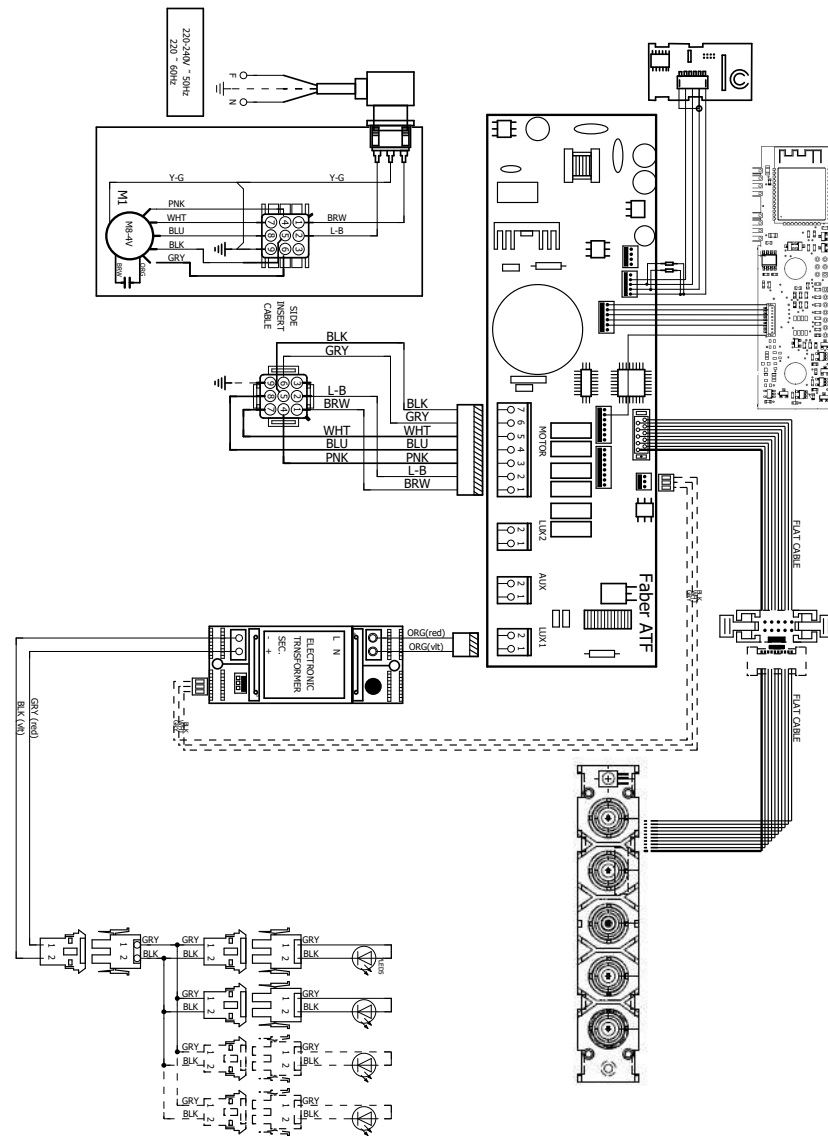

- I** Schema Elettrico
- GB** Electric Diagram
- F** Schéma Electrique
- D** Schema Elektrisch
- PL** Schemat Elektryczny

- NL** Schema Electrisch
- E** Esquema Eléctrico
- PT** Esquema Eléctrico
- TR** Elektrik Şeması

SE_991.0620.079 - 210505 - D00007074_01 - H90_670 r1

- I** Schema Elettrico
- GB** Electric Diagram
- F** Schéma Electrique
- D** Schema Elektrisch
- PL** Schemat Elektryczny

- NL** Schema Electrisch
- E** Esquema Eléctrico
- PT** Esquema Eléctrico
- TR** Elektrik Şeması