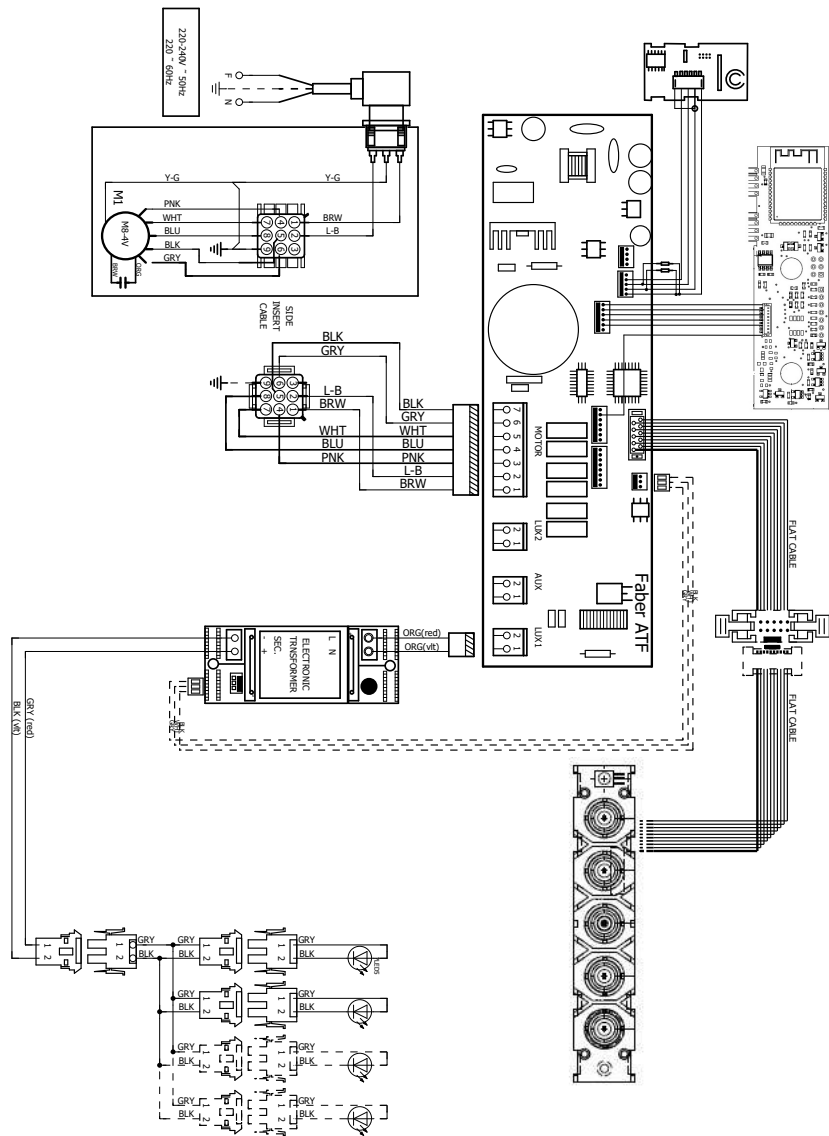

- I** Schema Elettrico
- GB** Electric Diagram
- F** Schéma Electrique
- D** Schema Elektrisch
- PL** Schemat Elektryczny

- NL** Schema Electrisch
- E** Esquema Eléctrico
- PT** Esquema Eléctrico
- TR** Elektrik Şeması

SE_991.0620.079 - 210505 - D00007074_01 - H90_670 r1

- I** Schema Elettrico
- GB** Electric Diagram
- F** Schéma Electrique
- D** Schema Elektrisch
- PL** Schemat Elektryczny

- NL** Schema Electrisch
- E** Esquema Eléctrico
- PT** Esquema Eléctrico
- TR** Elektrik Şeması