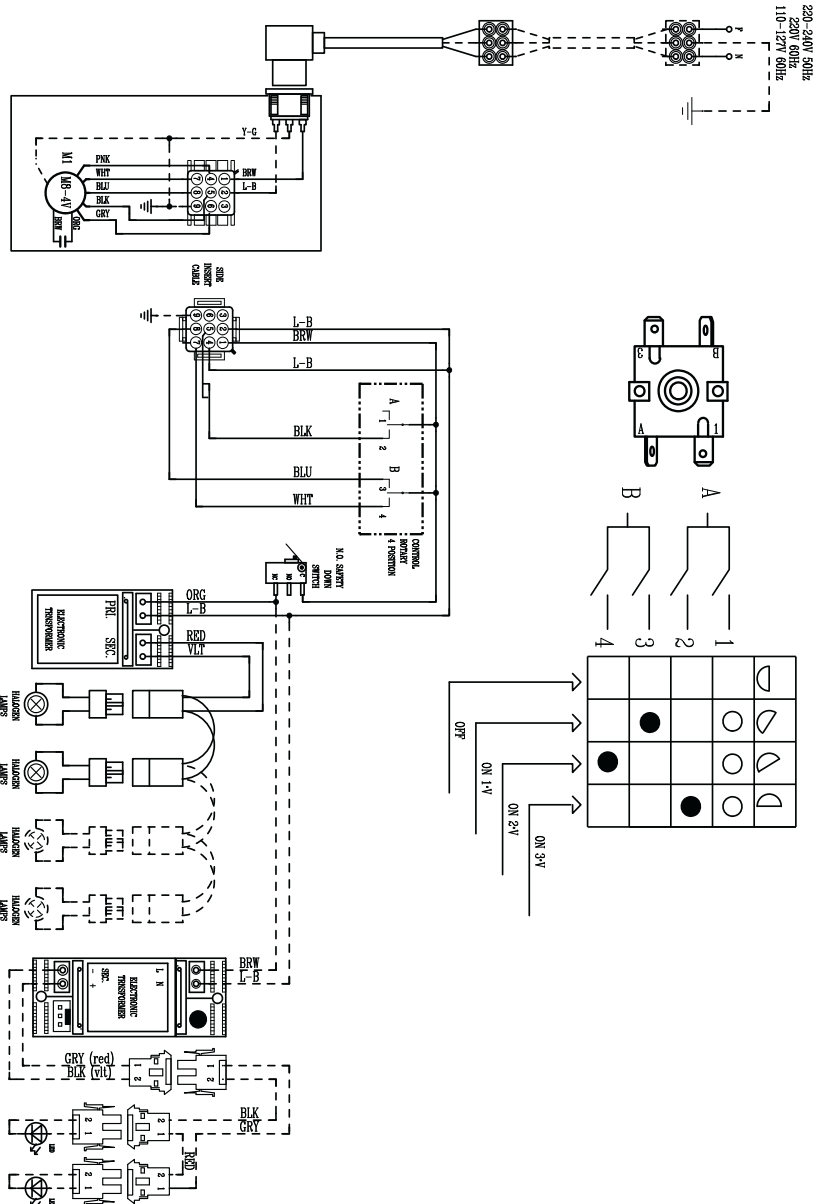

**I** Schema Elettrico  
**GB** Electric Diagram  
**F** Schéma Electrique  
**D** Schema Elektrisch

**NL** Schema Electrisch  
**E** Esquema Eléctrico  
**PT** Esquema Eléctrico  
**TR** Elektrik Şeması

991.0299.036 H90\_225 r1

**I** Schema Elettrico  
**GB** Electric Diagram  
**F** Schéma Electrique  
**D** Schema Elektrisch

**NL** Schema Electrisch  
**E** Esquema Eléctrico  
**PT** Esquema Eléctrico  
**TR** Elektrik Şeması

991.0299.036 H90\_225 r1