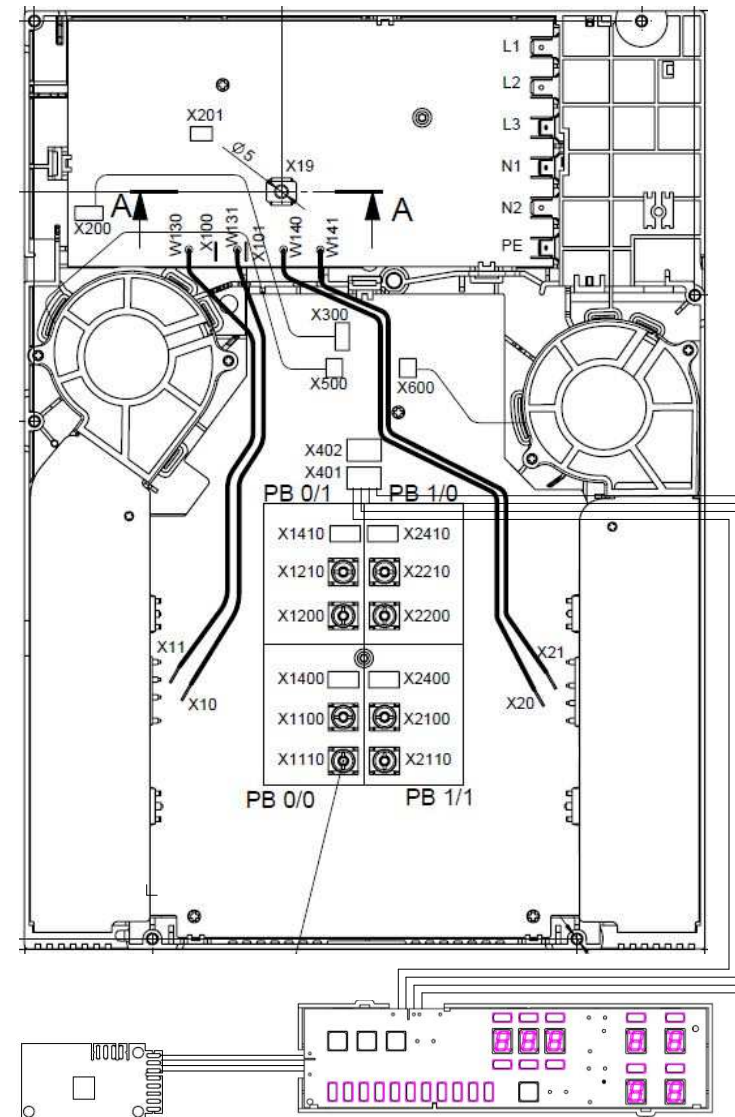

I Schema Elettrico
GB Electric Diagram
F Schéma Electrique
D Schema Elektrisch
PL Schemat Elektryczny

NL Schema Electrisch
E Esquema Eléctrico
PT Esquema Eléctrico
TR Elektrik Şeması

SE_991.0638.497 - 210209 - D00007584_00 - H90_687