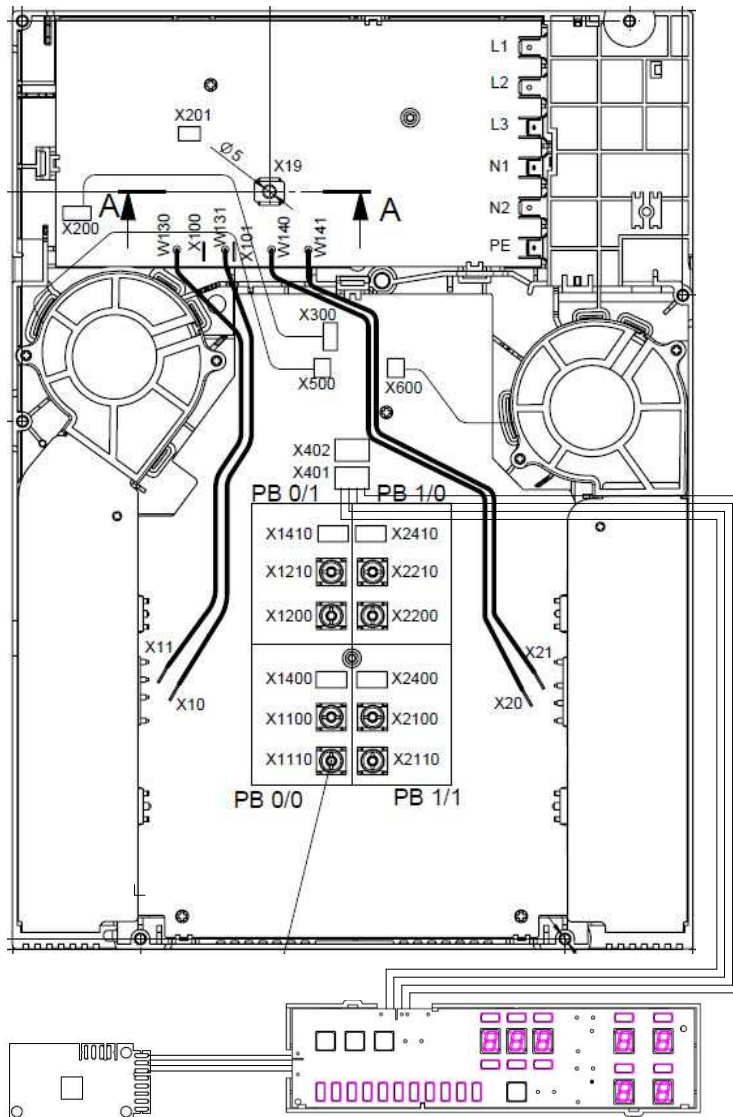

I Schema Elettrico
GB Electric Diagram
F Schéma Electrique
D Schema Elektrisch
PL Schemat Elektryczny

NL Schema Electrisch
E Esquema Eléctrico
PT Esquema Eléctrico
TR Elektrik Şeması

SE_991.0638.497 - 210209 - D00007584_00 - H90_687