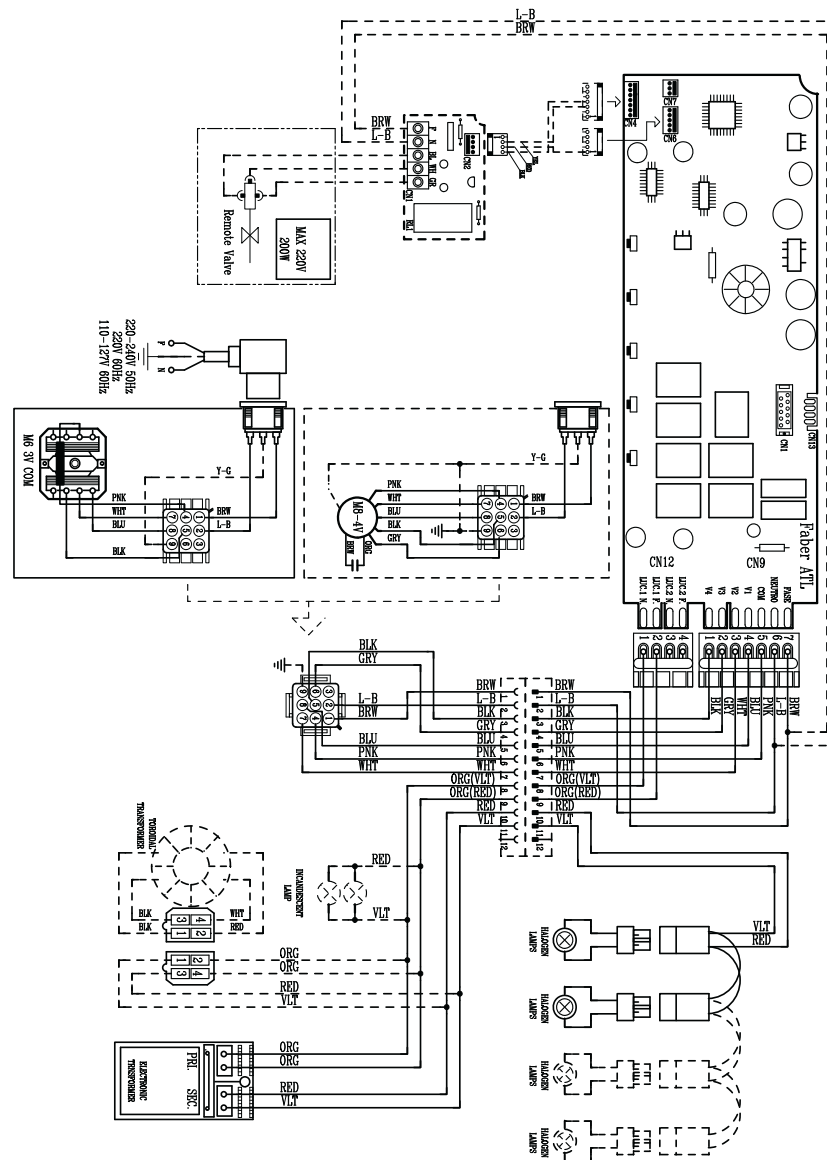

**I** Schema Elettrico  
**GB** Electric Diagram  
**F** Schéma Electrique  
**D** Schema Elektrisch  
**PL** Schemat Elektryczny

**NL** Schema Electrisch  
**E** Esquema Eléctrico  
**PT** Esquema Eléctrico  
**TR** Elektrik Şeması

SE\_991.0453.498 - 220830 - D00008897\_01

**I** Schema Elettrico  
**GB** Electric Diagram  
**F** Schéma Electrique  
**D** Schema Elektrisch  
**PL** Schemat Elektryczny

**NL** Schema Electrisch  
**E** Esquema Eléctrico  
**PT** Esquema Eléctrico  
**TR** Elektrik Şeması