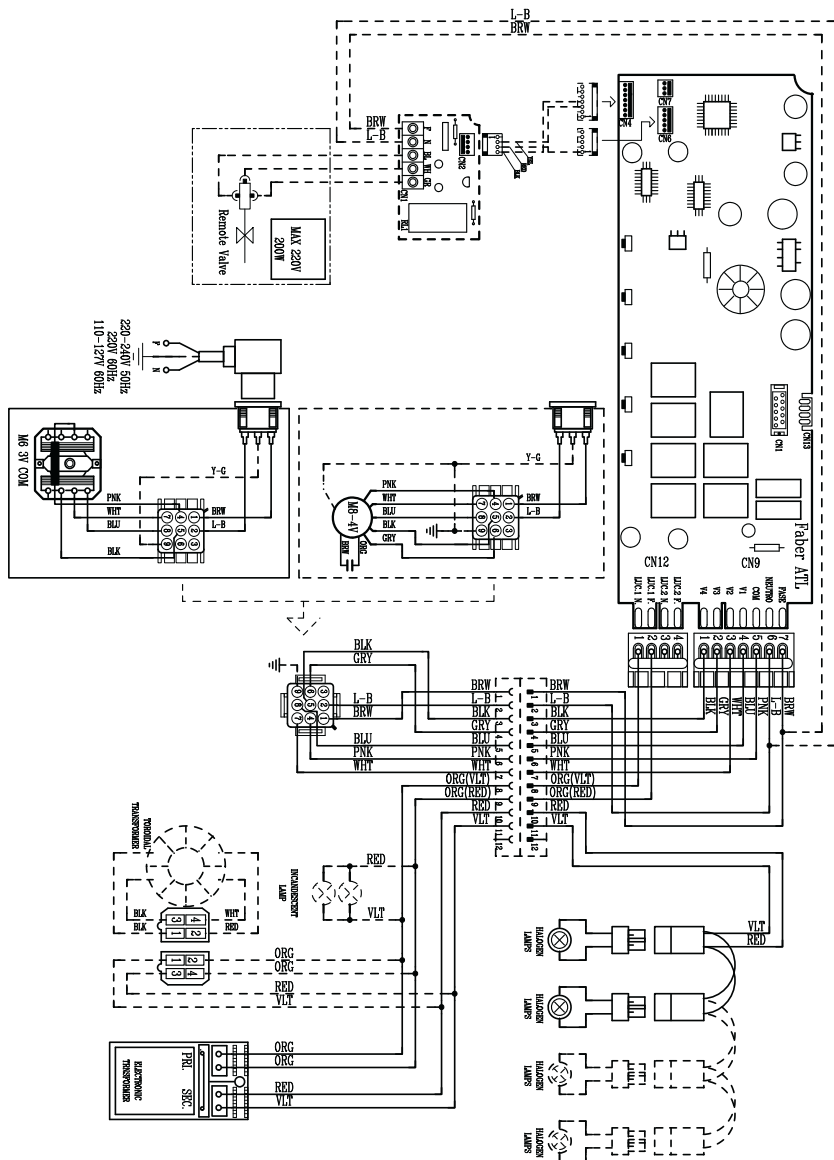

**I** Schema Elettrico  
**GB** Electric Diagram  
**F** Schéma Electrique  
**D** Schema Elektrisch  
**PL** Schemat Elektryczny

**NL** Schema Electrisch  
**E** Esquema Eléctrico  
**PT** Esquema Eléctrico  
**TR** Elektrik Şeması

SE\_991.0453.498 - 220830 - D00008897\_01

**I** Schema Elettrico  
**GB** Electric Diagram  
**F** Schéma Electrique  
**D** Schema Elektrisch  
**PL** Schemat Elektryczny

**NL** Schema Electrisch  
**E** Esquema Eléctrico  
**PT** Esquema Eléctrico  
**TR** Elektrik Şeması