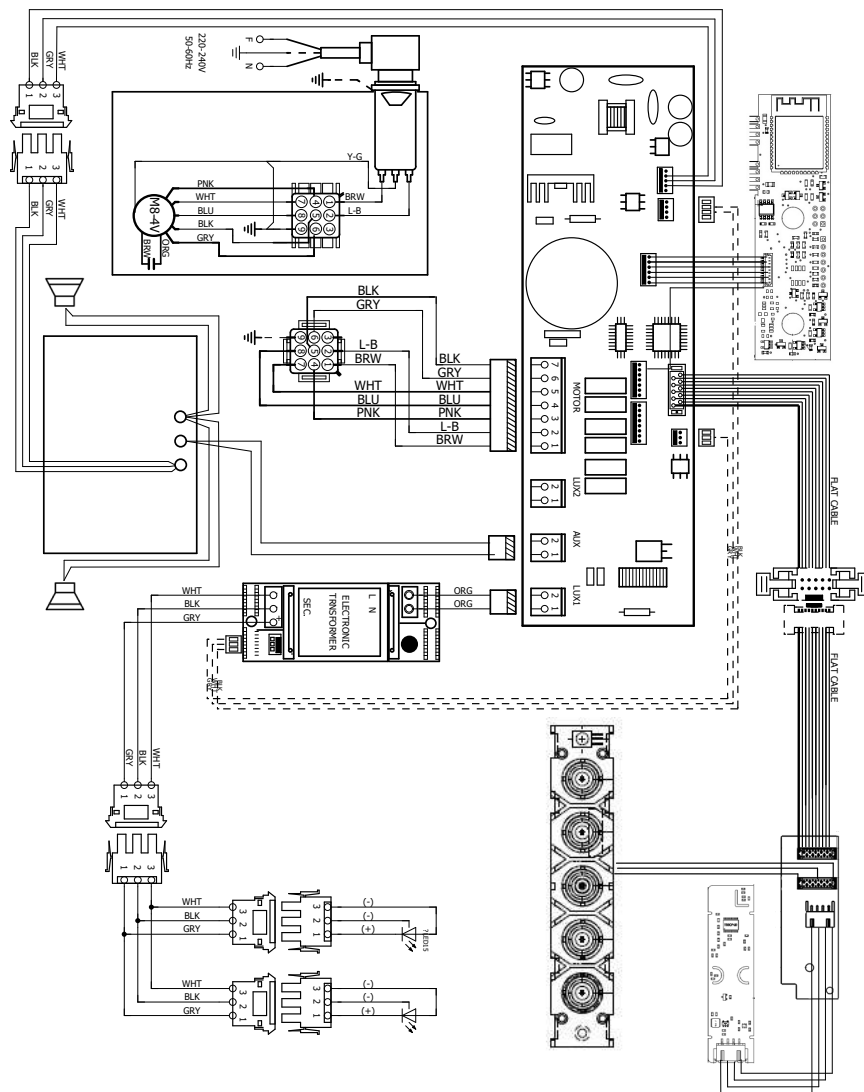

I Schema Elettrico
GB Electric Diagram
F Schéma Electrique
D Schema Elektrisch
PL Schemat Elektryczny

NL Schema Electrisch
E Esquema Eléctrico
PT Esquema Eléctrico
TR Elektrik Şeması

SE_991.0666.439 - 220201 - D00000008351_00 - H90_981