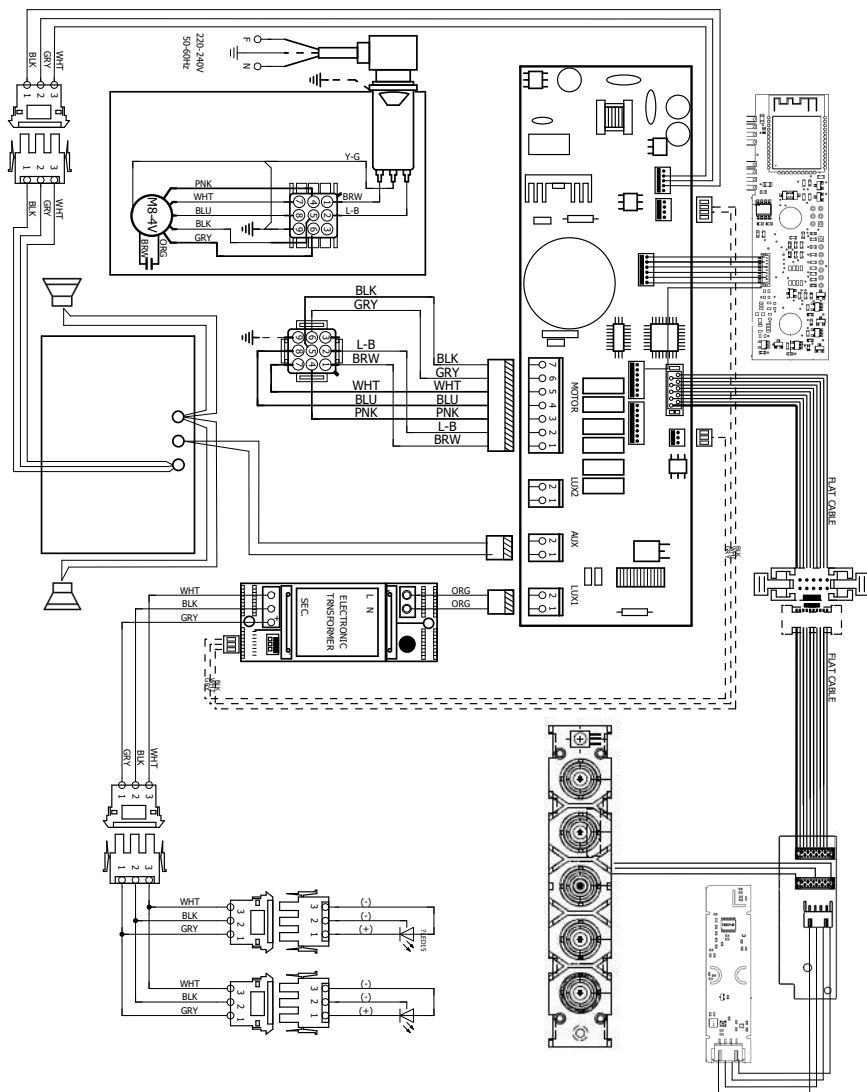

I Schema Elettrico
GB Electric Diagram
F Schéma Electrique
D Schema Elektrisch
PL Schemat Elektryczny

NL Schema Electrisch
E Esquema Eléctrico
PT Esquema Eléctrico
TR Elektrik Şeması

SE_991.0666.439 - 220201 - D00000008351_00 - H90_981