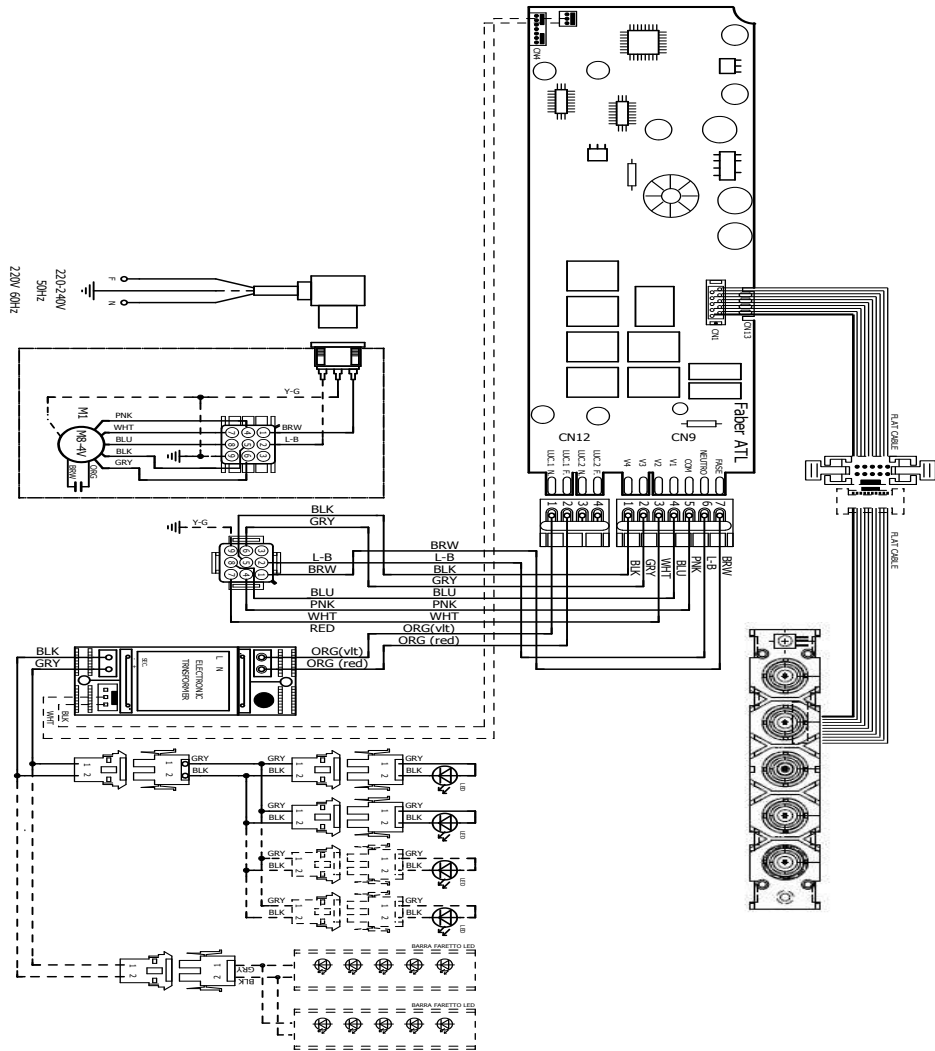

I Schema Elettrico
GB Electric Diagram
F Schéma Electrique
D Schema Elektrisch
PL Schemat elektryczny

NL Schema Electrisch
E Esquema Eléctrico
PT Esquema Eléctrico
TR Elektrik Şeması

991.0517.948 H90-358
D003982_00