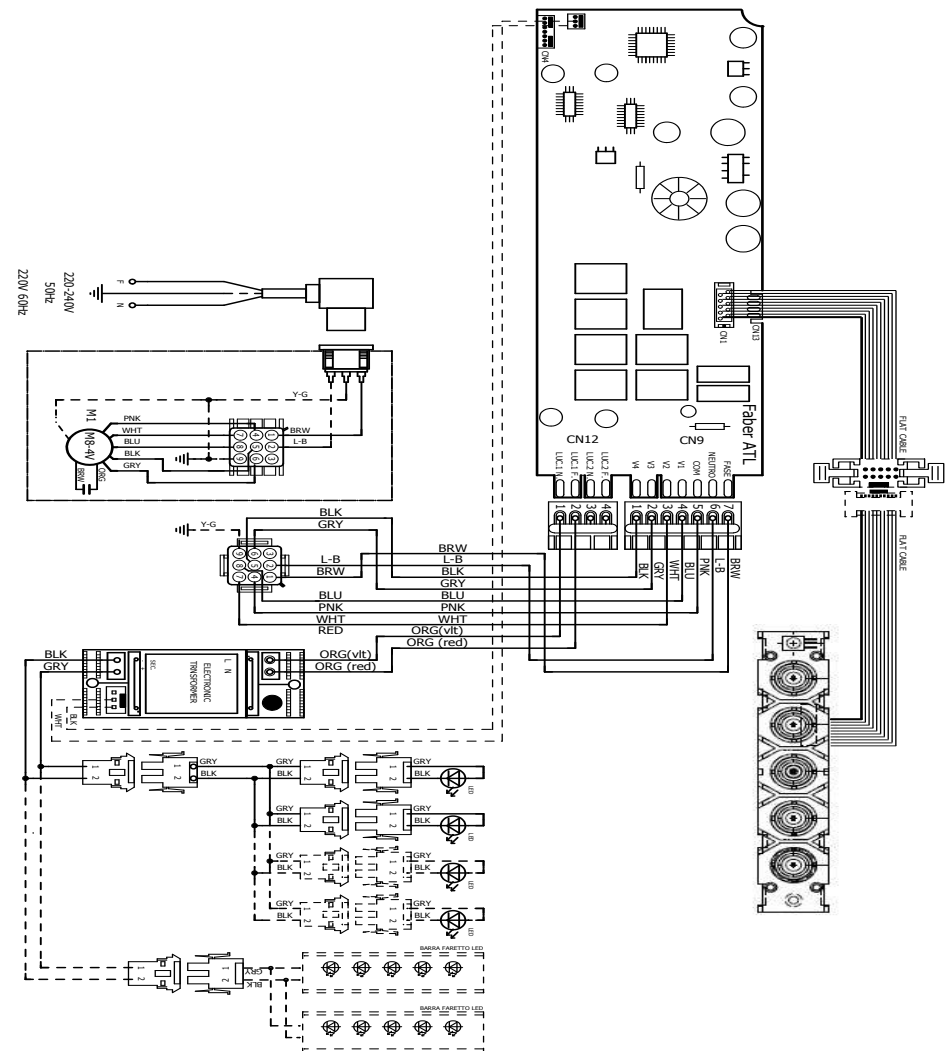

I Schema Elettrico
GB Electric Diagram
F Schéma Electrique
D Schema Elektrisch
PL Schemat elektryczny

NL Schema Electrisch
E Esquema Eléctrico
PT Esquema Eléctrico
TR Elektrik Şeması

991.0517.948 H90-358
D003982_00