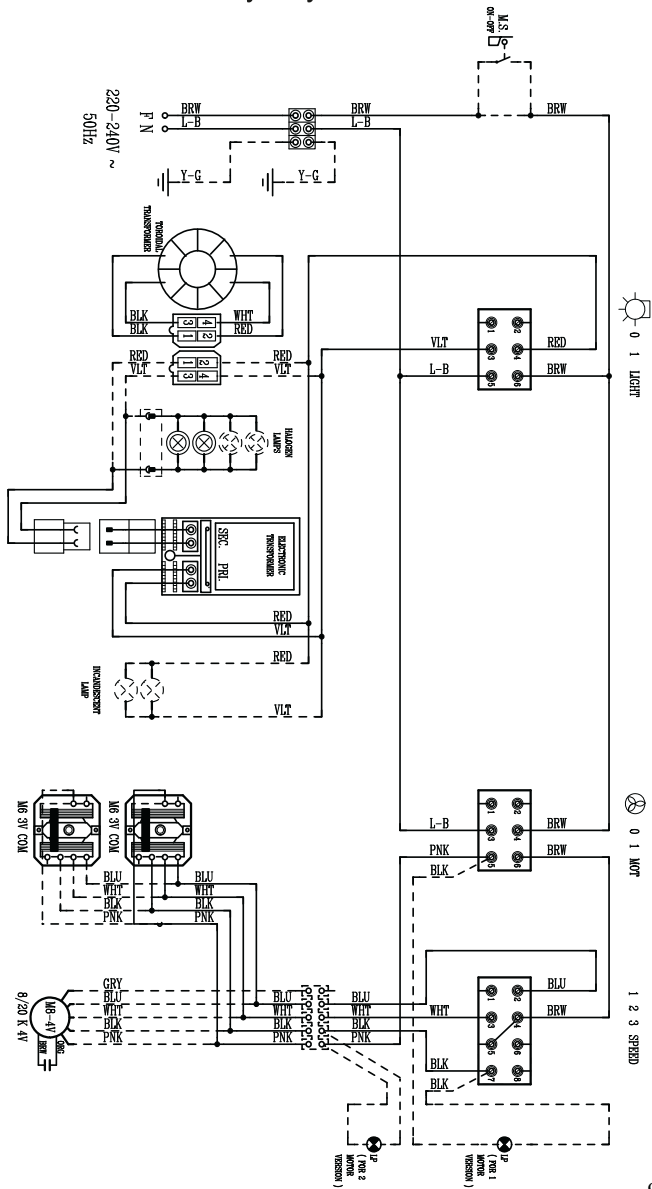

- | | | | |
|-----------|---------------------|-----------|-------------------|
| I | Schema Elettrico | NL | Schema Electrisch |
| GB | Electric Diagram | E | Esquema Eléctrico |
| F | Schéma Electrique | PT | Esquema Eléctrico |
| D | Schema Elektrisch | TR | Elektrik Şeması |
| PL | Schemat elektryczny | | |

991.0453.483 - 170908
D0003963_00

- | | | | |
|-----------|---------------------|-----------|-------------------|
| I | Schema Elettrico | NL | Schema Electrisch |
| GB | Electric Diagram | E | Esquema Eléctrico |
| F | Schéma Electrique | PT | Esquema Eléctrico |
| D | Schema Elektrisch | TR | Elektrik Şeması |
| PL | Schemat elektryczny | | |