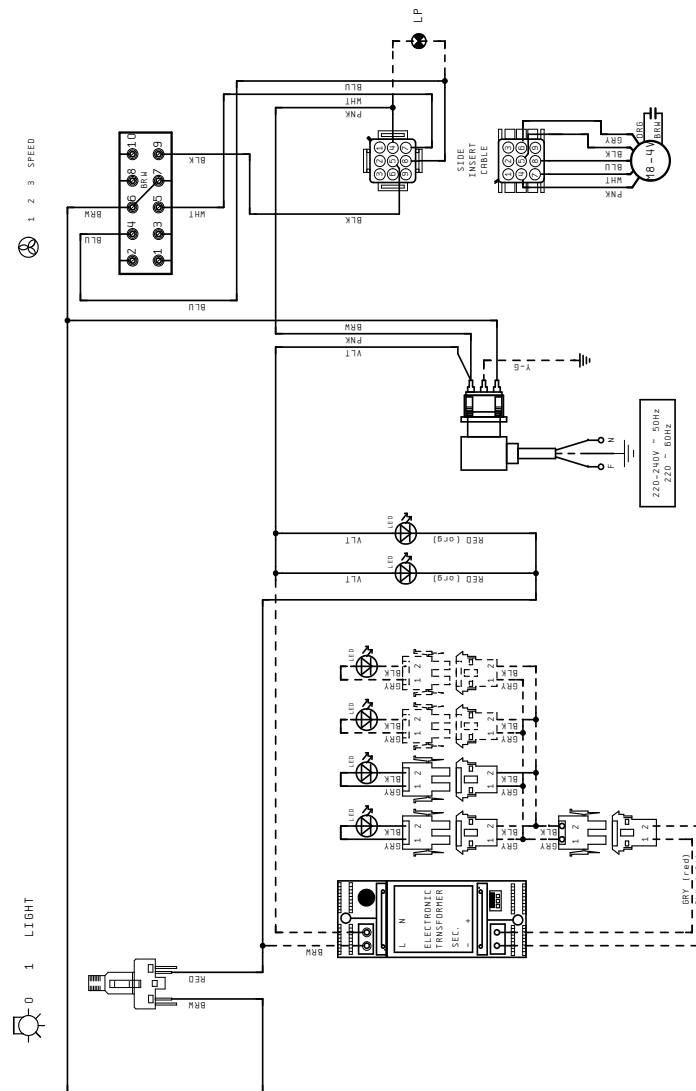

- I** Schema Elettrico
- GB** Electric Diagram
- F** Schéma Electrique
- D** Schema Elektrisch
- PL** Schemat Elektryczny

- NL** Schema Electrisch
- E** Esquema Eléctrico
- PT** Esquema Eléctrico
- TR** Elektrik Şeması

SE_991.0604.707 - 191202 - D00006291_00 - H90_620

- I** Schema Elettrico
- GB** Electric Diagram
- F** Schéma Electrique
- D** Schema Elektrisch
- PL** Schemat Elektryczny

- NL** Schema Electrisch
- E** Esquema Eléctrico
- PT** Esquema Eléctrico
- TR** Elektrik Şeması