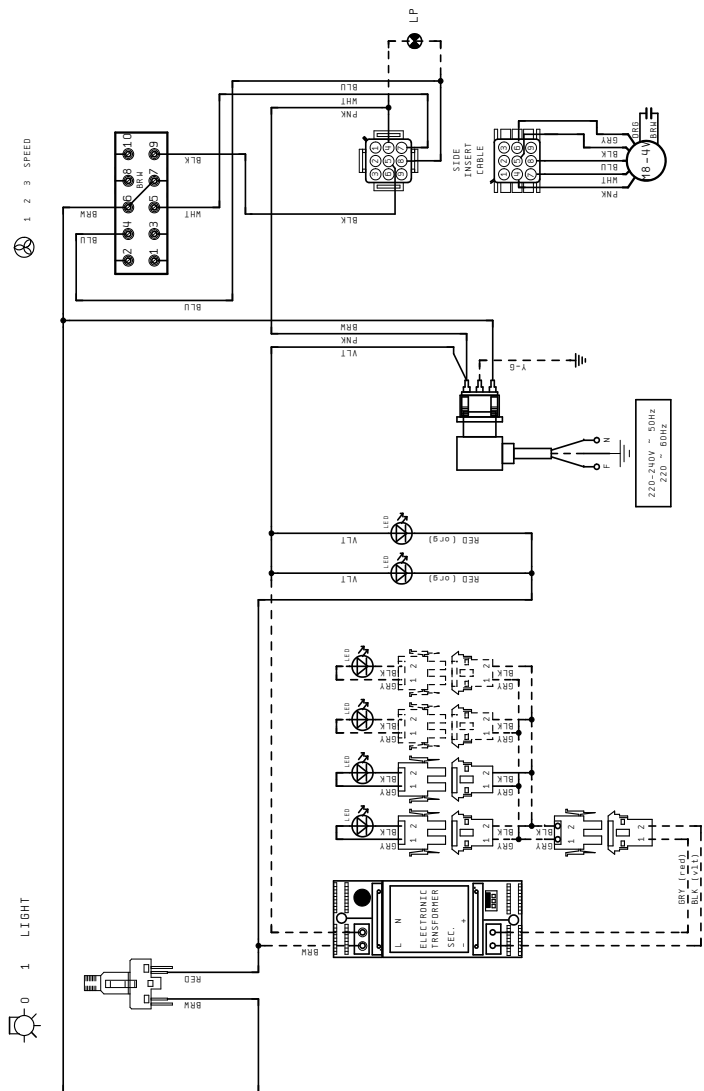

- I** Schema Elettrico
- GB** Electric Diagram
- F** Schéma Electrique
- D** Schema Elektrisch
- PL** Schemat Elektryczny

- NL** Schema Electrisch
- E** Esquema Eléctrico
- PT** Esquema Eléctrico
- TR** Elektrik Şeması

SE_991.0604.707 - 191202 - D00006291_00 - H90_620

- I** Schema Elettrico
- GB** Electric Diagram
- F** Schéma Electrique
- D** Schema Elektrisch
- PL** Schemat Elektryczny

- NL** Schema Electrisch
- E** Esquema Eléctrico
- PT** Esquema Eléctrico
- TR** Elektrik Şeması