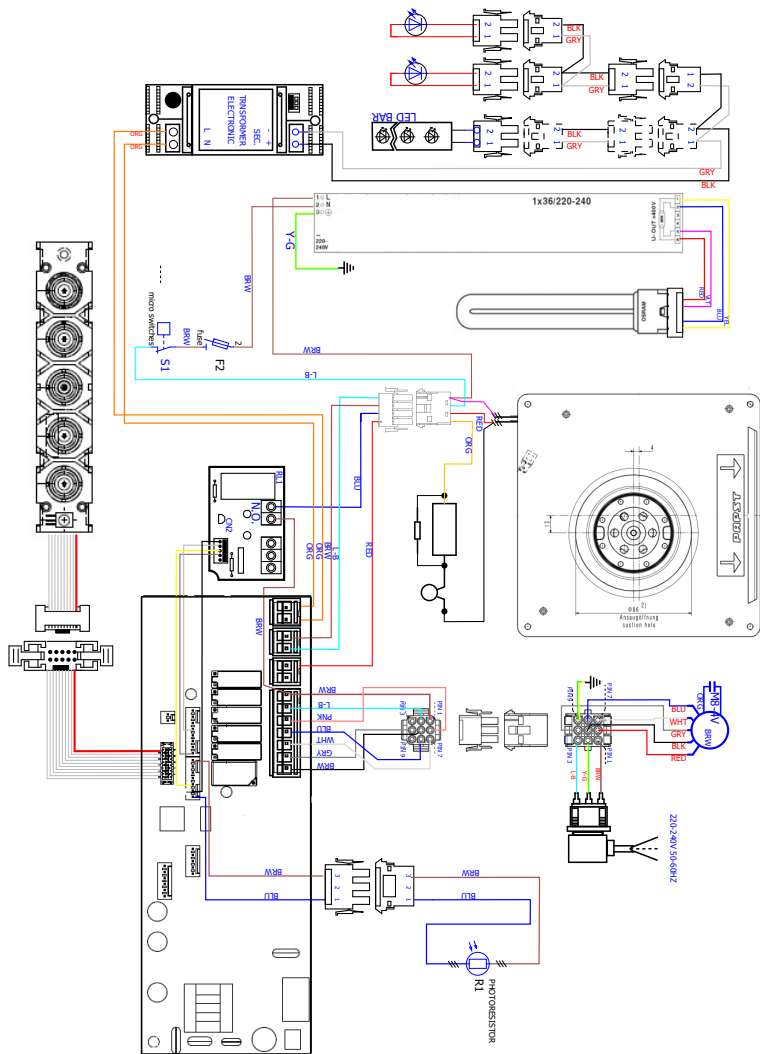

I Schema Elettrico
GB Electric Diagram
F Schéma Electrique
D Schema Elektrisch
PL Schemat Elektryczny

NL Schema Electrisch
E Esquema Eléctrico
PT Esquema Eléctrico
TR Elektrik Şeması

SE_991.0679.917 - 220718 - D00000008713_02