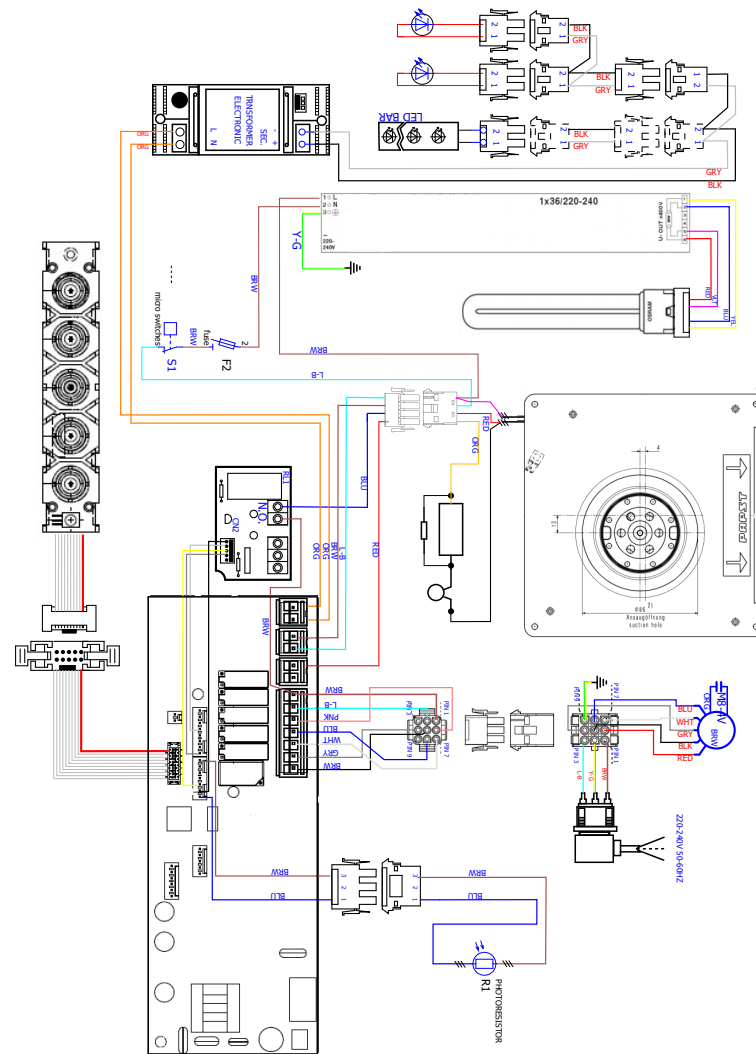

I Schema Elettrico
GB Electric Diagram
F Schéma Electrique
D Schema Elektrisch
PL Schemat Elektryczny

NL Schema Electrisch
E Esquema Eléctrico
PT Esquema Eléctrico
TR Elektrik Şeması

SE_991.0679.917 - 220718 - D00000008713_02