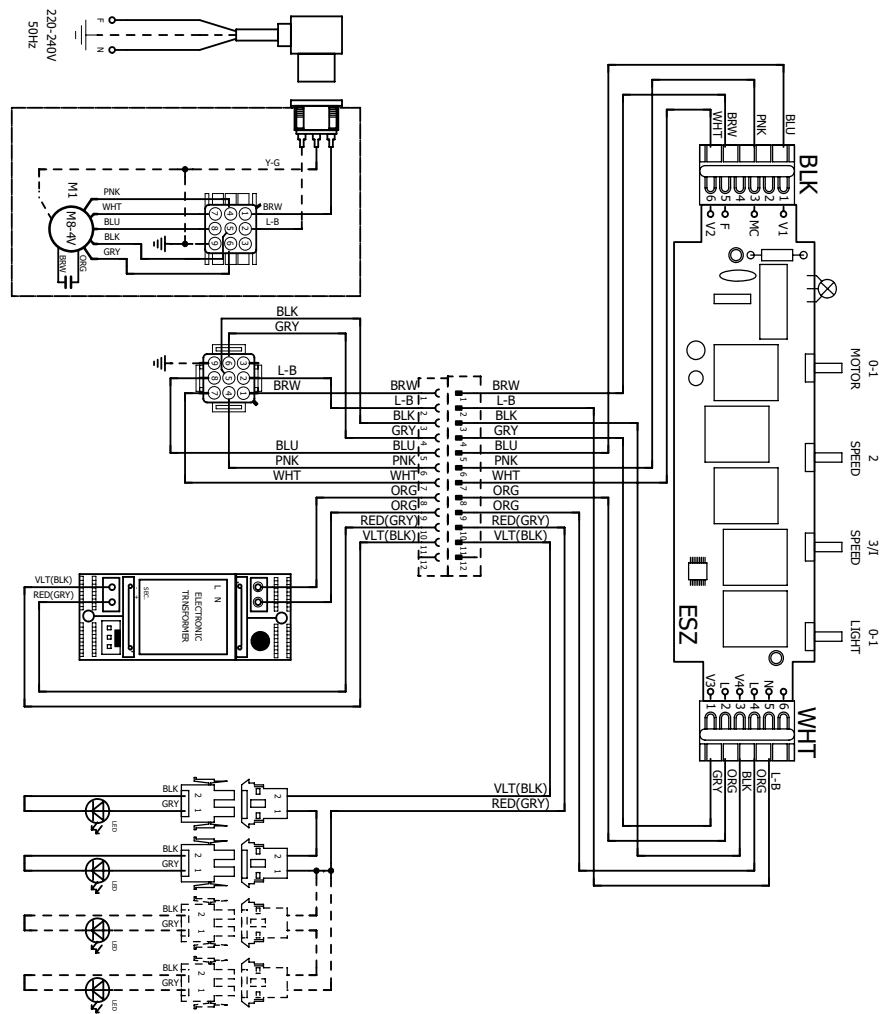

- I** Schema Elettrico
- GB** Electric Diagram
- F** Schéma Electrique
- D** Schema Elektrisch
- PL** Schemat Elektryczny

- NL** Schema Electrisch
- E** Esquema Eléctrico
- PT** Esquema Eléctrico
- TR** Elektrik Şeması

SE_991.0426.986 - 191218 - D00000103_00 - H90_095

- I** Schema Elettrico
- GB** Electric Diagram
- F** Schéma Electrique
- D** Schema Elektrisch
- PL** Schemat Elektryczny

- NL** Schema Electrisch
- E** Esquema Eléctrico
- PT** Esquema Eléctrico
- TR** Elektrik Şeması