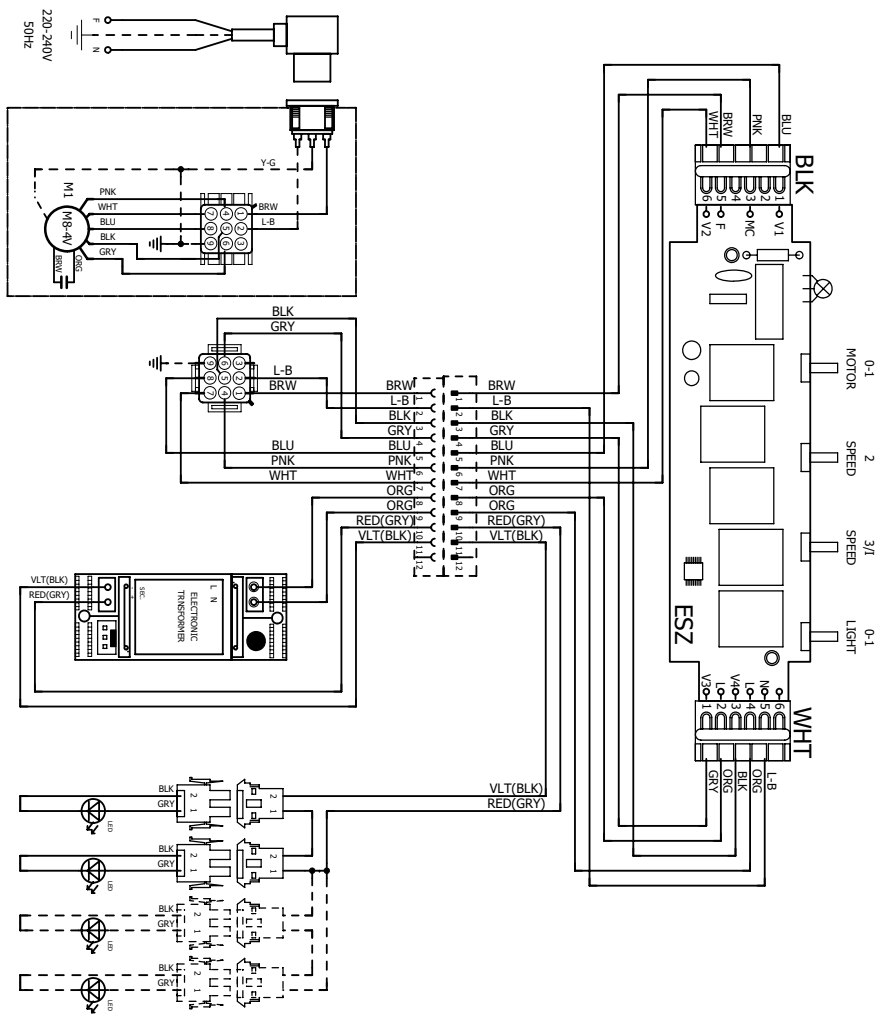

- I** Schema Elettrico
- GB** Electric Diagram
- F** Schéma Electrique
- D** Schema Elektrisch
- PL** Schemat Elektryczny

- NL** Schema Electrisch
- E** Esquema Eléctrico
- PT** Esquema Eléctrico
- TR** Elektrik Şeması

SE_991.0426.986 - 191218 - D00000103_00 - H90_095

- I** Schema Elettrico
- GB** Electric Diagram
- F** Schéma Electrique
- D** Schema Elektrisch
- PL** Schemat Elektryczny

- NL** Schema Electrisch
- E** Esquema Eléctrico
- PT** Esquema Eléctrico
- TR** Elektrik Şeması