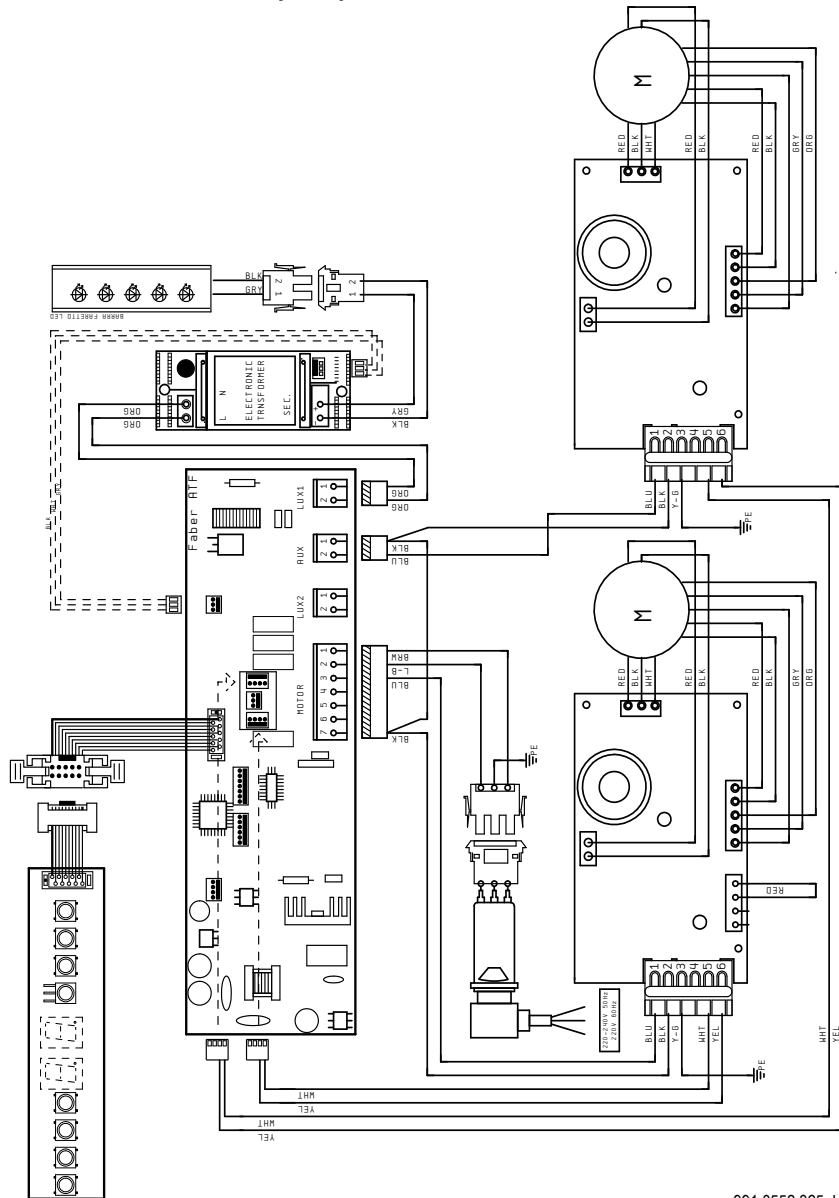

**I** Schema Elettrico  
**GB** Electric Diagram  
**F** Schéma Electrique  
**D** Schema Elektrisch  
**PL** Schemat elektryczny

**NL** Schema Electrisch  
**E** Esquema Eléctrico  
**PT** Esquema Eléctrico  
**TR** Elektrik Şeması

991.0552.325 H90-533  
D00005305\_00

**I** Schema Elettrico  
**GB** Electric Diagram  
**F** Schéma Electrique  
**D** Schema Elektrisch  
**PL** Schemat elektryczny

**NL** Schema Electrisch  
**E** Esquema Eléctrico  
**PT** Esquema Eléctrico  
**TR** Elektrik Şeması

991.0552.325 H90-533  
D00005305\_00