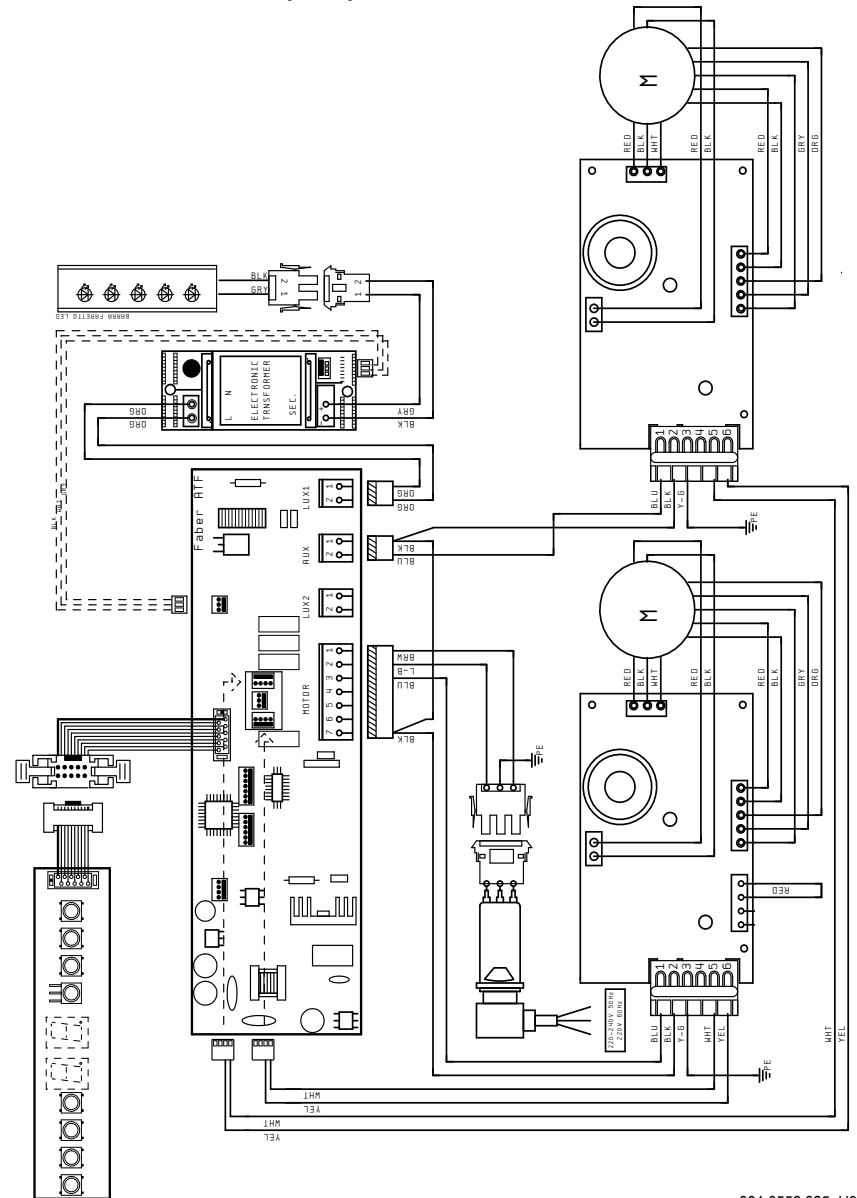

**I** Schema Elettrico  
**GB** Electric Diagram  
**F** Schéma Electrique  
**D** Schema Elektrisch  
**PL** Schemat elektryczny

**NL** Schema Electrisch  
**E** Esquema Eléctrico  
**PT** Esquema Eléctrico  
**TR** Elektrik Şeması

991.0552.325 H90-533  
D00005305\_00

**I** Schema Elettrico  
**GB** Electric Diagram  
**F** Schéma Electrique  
**D** Schema Elektrisch  
**PL** Schemat elektryczny

**NL** Schema Electrisch  
**E** Esquema Eléctrico  
**PT** Esquema Eléctrico  
**TR** Elektrik Şeması

991.0552.325 H90-533  
D00005305\_00