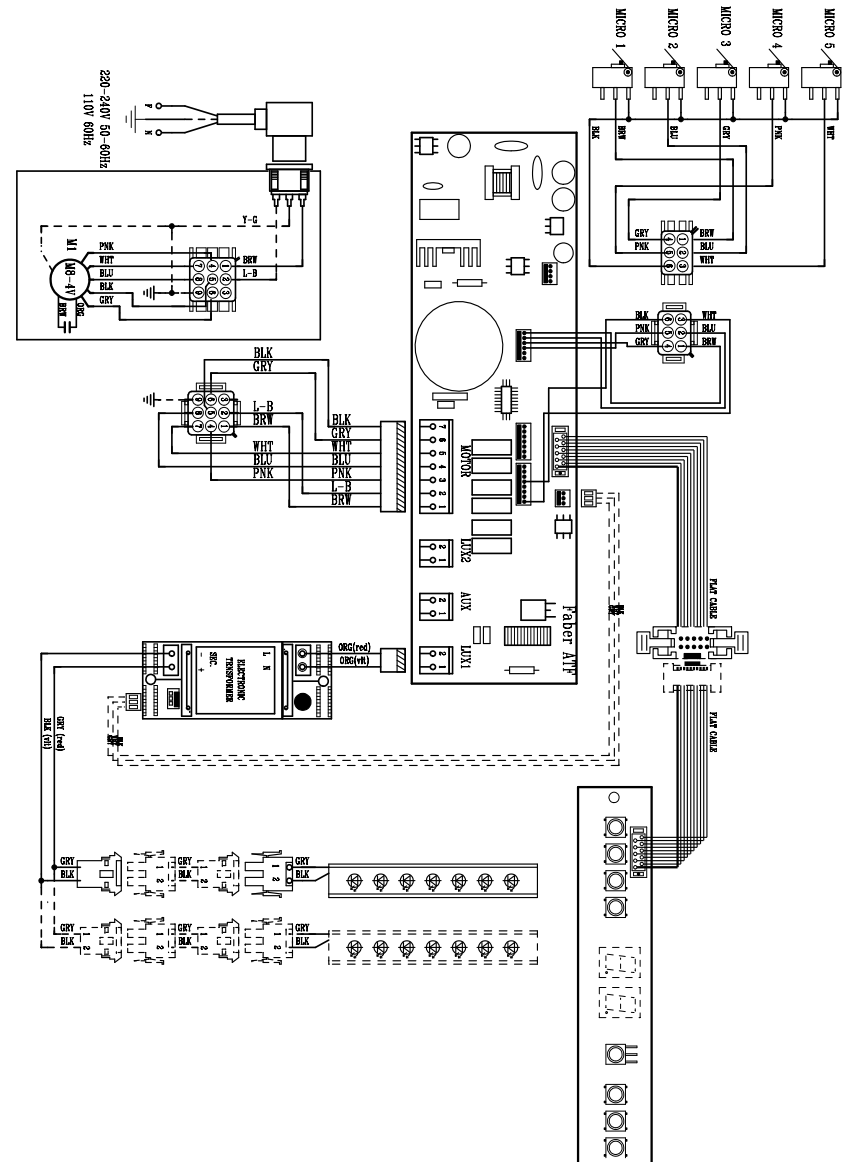

I Schema Elettrico
GB Electric Diagram
F Schéma Electrique
D Schema Elektrisch
PL Schemat elektryczny

NL Schema Electrisch
E Esquema Eléctrico
PT Esquema Eléctrico
TR Elektrik Şeması

991.0474.439 H90-320 r1
D003056_00