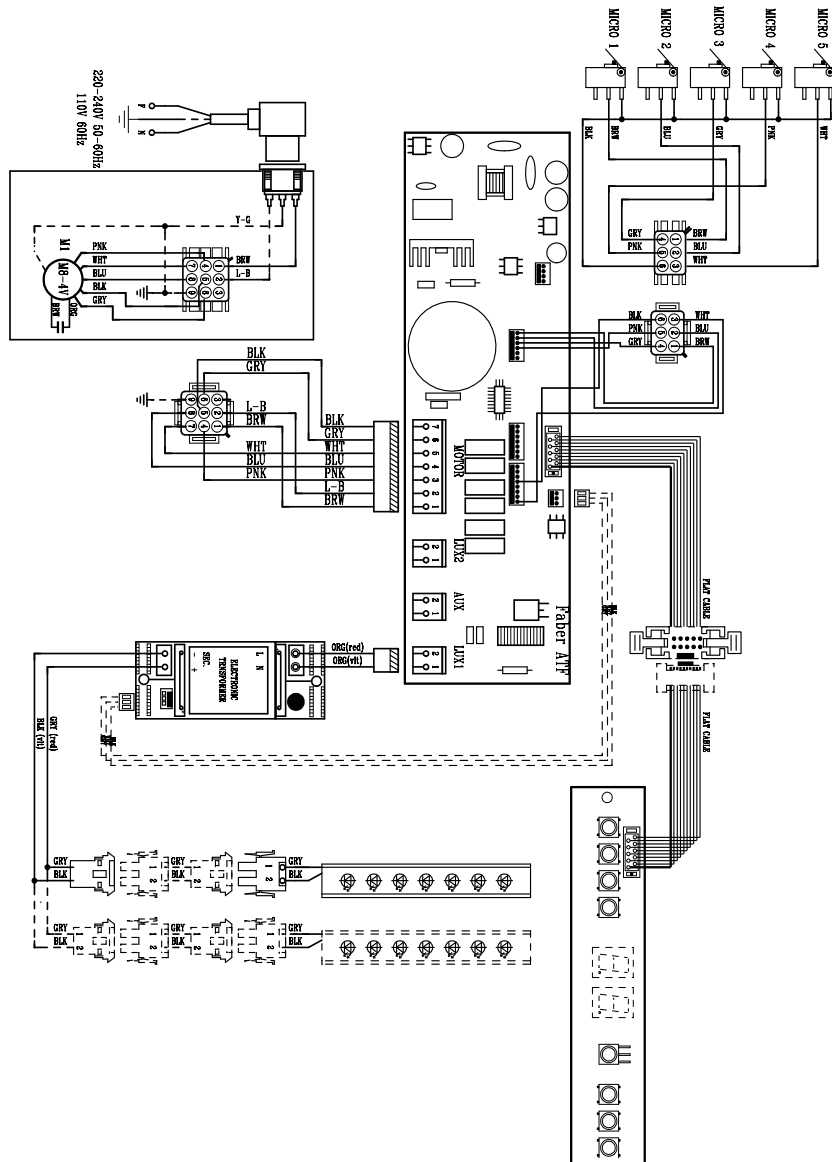

I Schema Elettrico
GB Electric Diagram
F Schéma Electrique
D Schema Elektrisch
PL Schemat elektryczny

NL Schema Electrisch
E Esquema Eléctrico
PT Esquema Eléctrico
TR Elektrik Şeması

991.0474.439 H90-320 r1
D003056_00