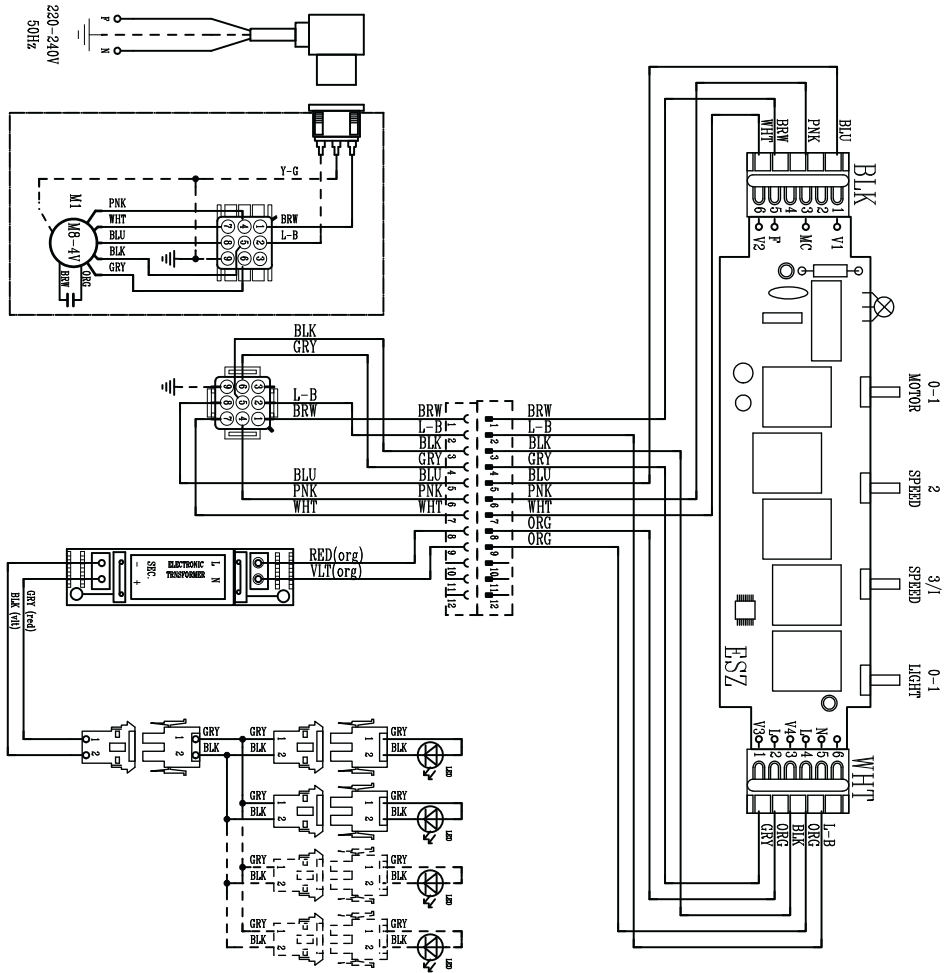

- | | | | |
|-----------|-------------------|-----------|-------------------|
| I | Schema Elettrico | NL | Schema Electrisch |
| GB | Electric Diagram | E | Esquema Eléctrico |
| F | Schéma Electrique | PT | Esquema Eléctrico |
| D | Schema Elektrisch | TR | Elektrik Şeması |

991.0324.436 H90_242 r1

- | | | | |
|-----------|-------------------|-----------|-------------------|
| I | Schema Elettrico | NL | Schema Electrisch |
| GB | Electric Diagram | E | Esquema Eléctrico |
| F | Schéma Electrique | PT | Esquema Eléctrico |
| D | Schema Elektrisch | TR | Elektrik Şeması |

991.0324.436 H90_242 r1