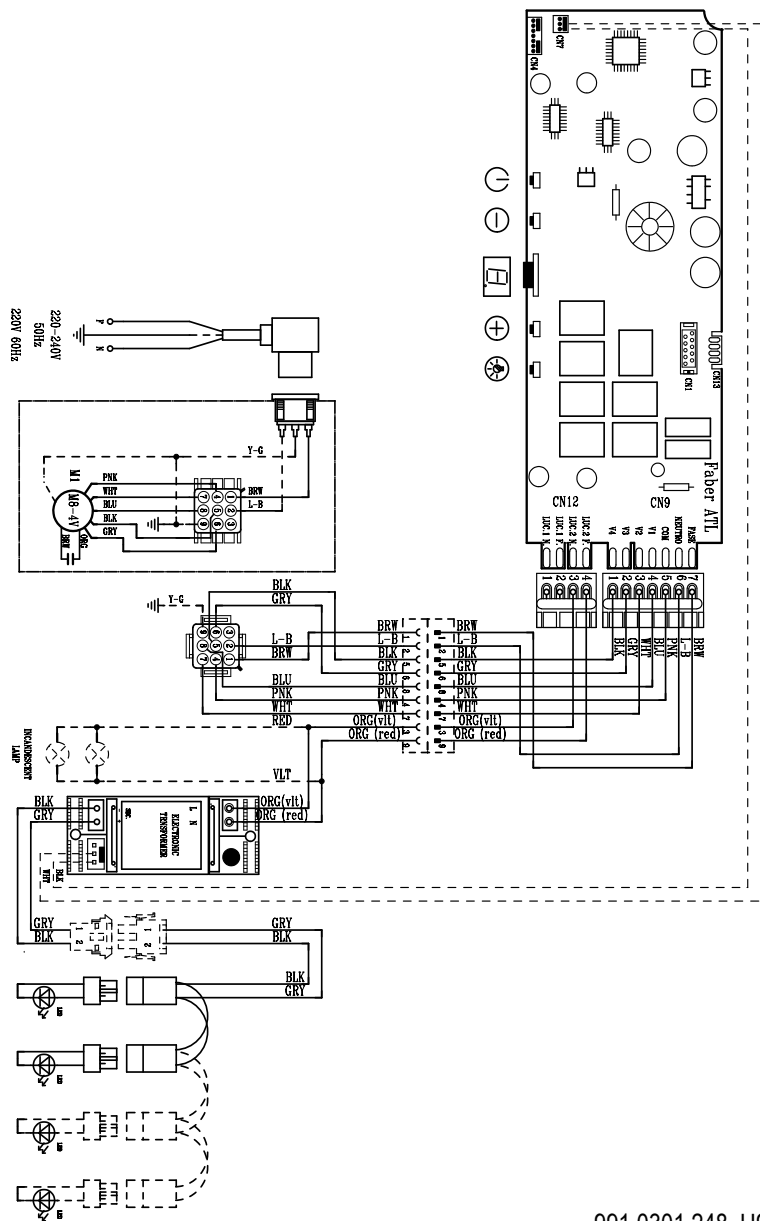

- | | | | |
|-----------|-------------------|-----------|-------------------|
| I | Schema Elettrico | NL | Schema Elektrisch |
| GB | Electric Diagram | E | Esquema Eléctrico |
| F | Schéma Electrique | PT | Esquema Eléctrico |
| D | Schema Elektrisch | TR | Elektrik Şeması |

991.0301.248 H90-228 r2

- | | | | |
|-----------|-------------------|-----------|-------------------|
| I | Schema Elettrico | NL | Schema Elektrisch |
| GB | Electric Diagram | E | Esquema Eléctrico |
| F | Schéma Electrique | PT | Esquema Eléctrico |
| D | Schema Elektrisch | TR | Elektrik Şeması |

991.0301.248 H90-228 r2